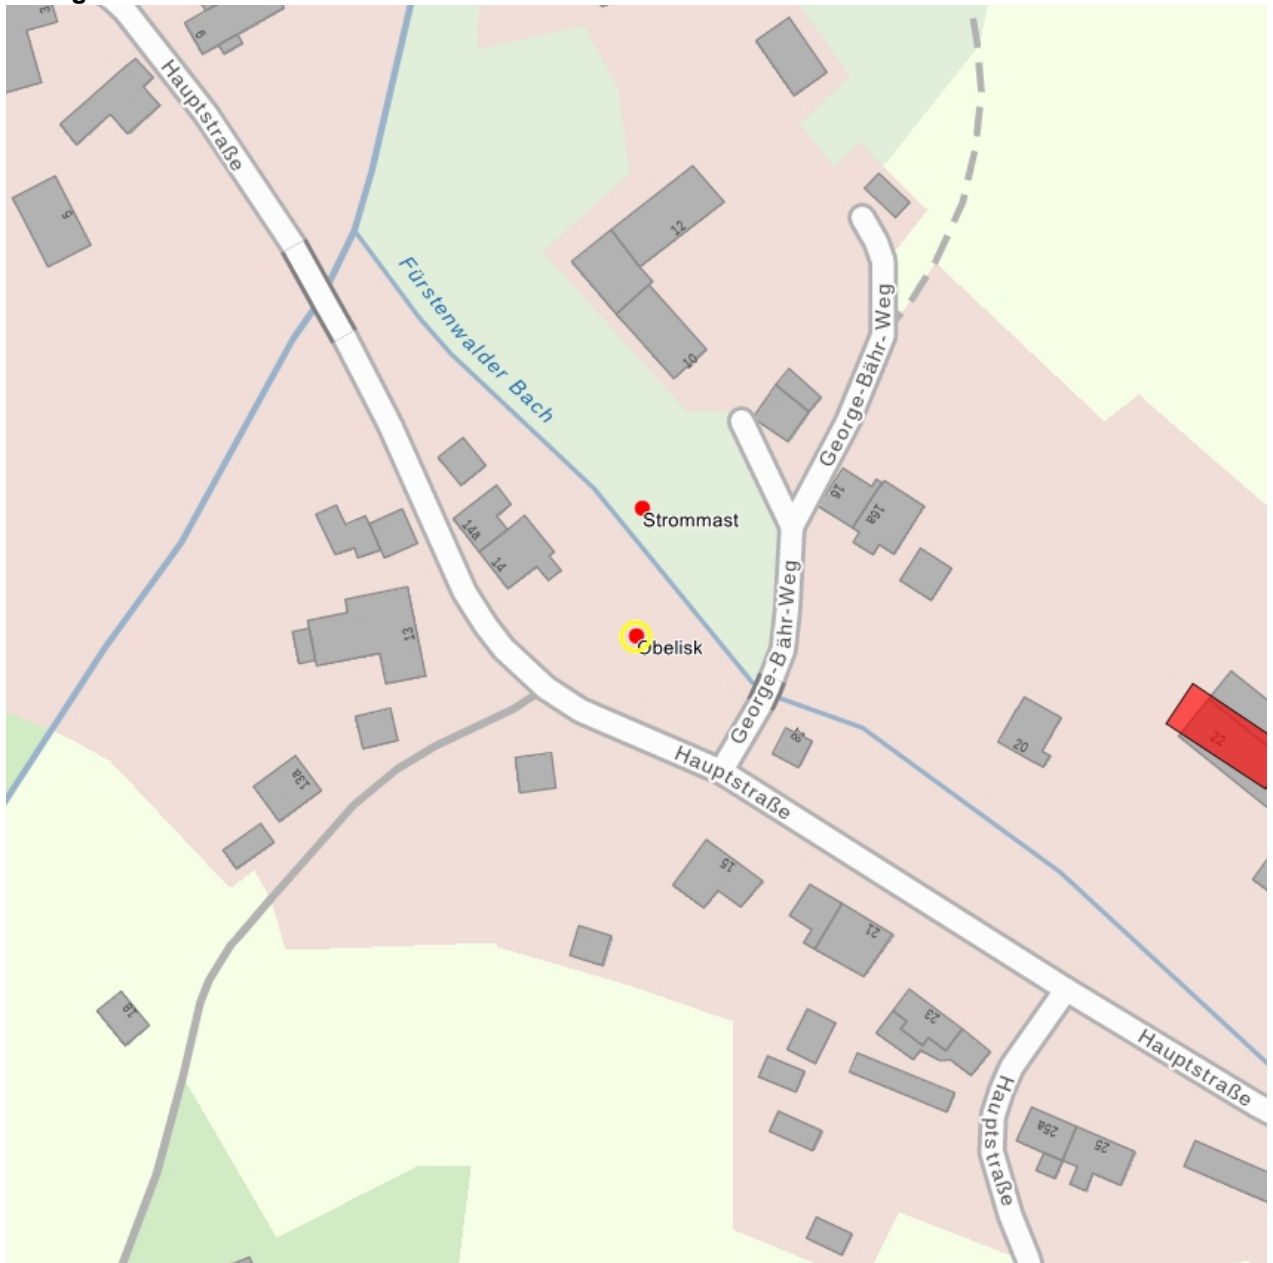

Auszug aus der Denkmalkarte

Dieses Dokument ist gemäß der Creative Commons-Lizenz CC-BY-NC-ND urheberrechtlich geschützt.