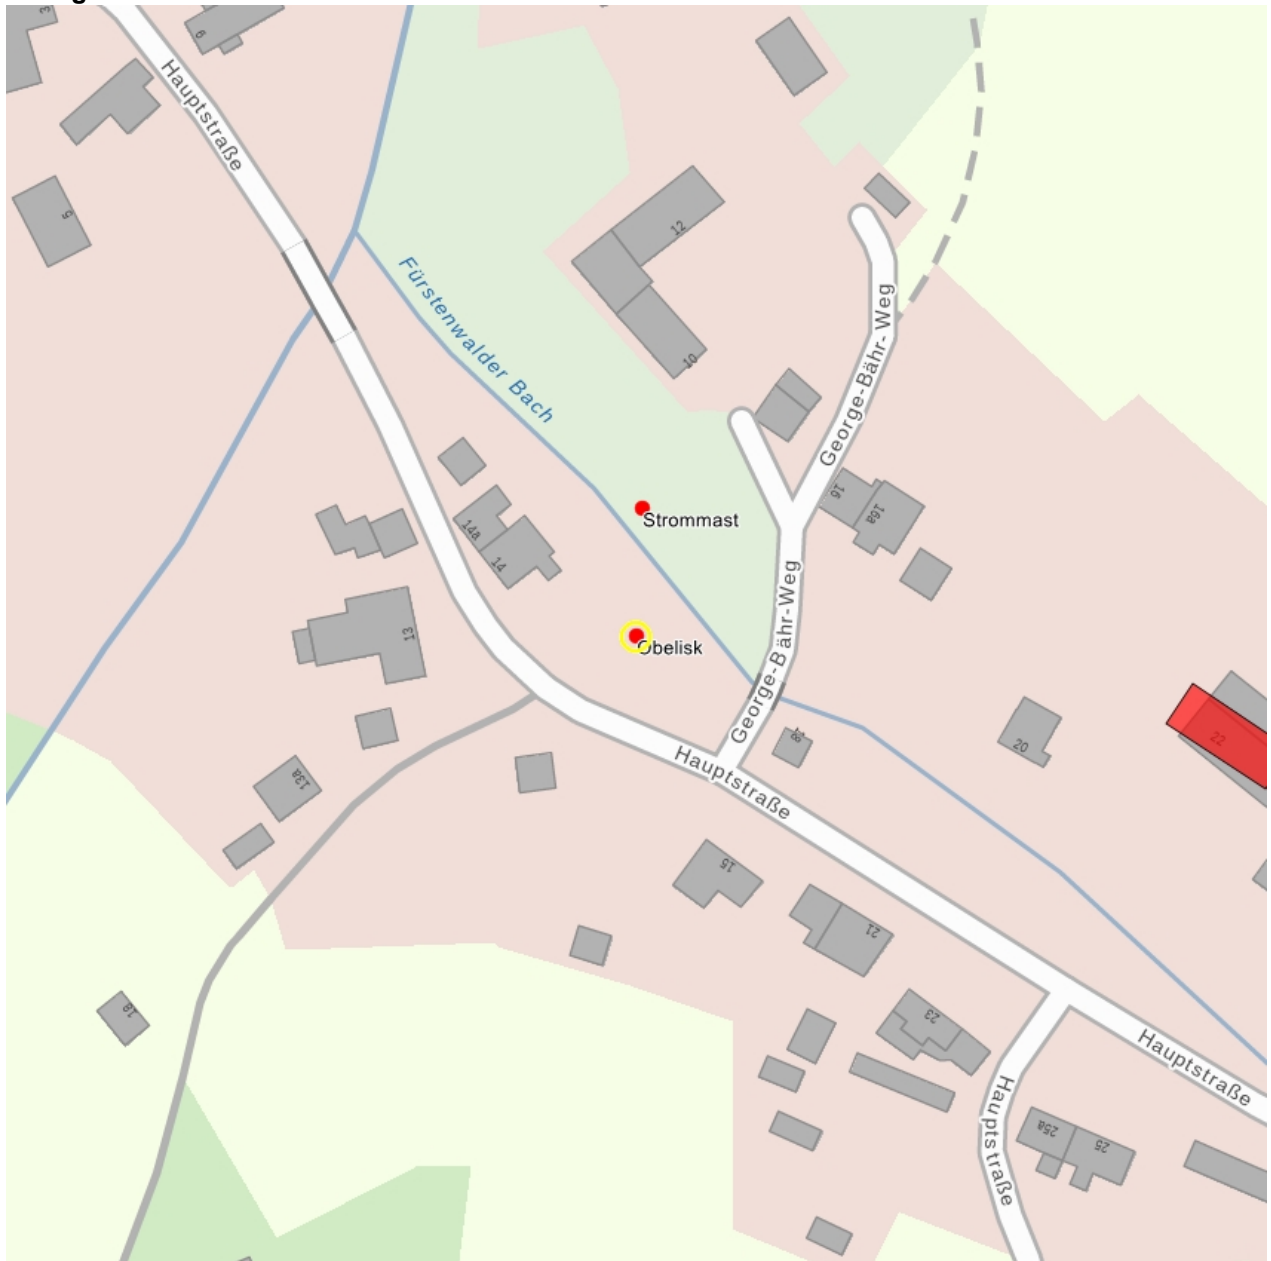

Auszug aus der Denkmalkarte

Dieses Dokument ist gemäß der Creative Commons-Lizenz CC-BY-NC-ND urheberrechtlich geschützt.