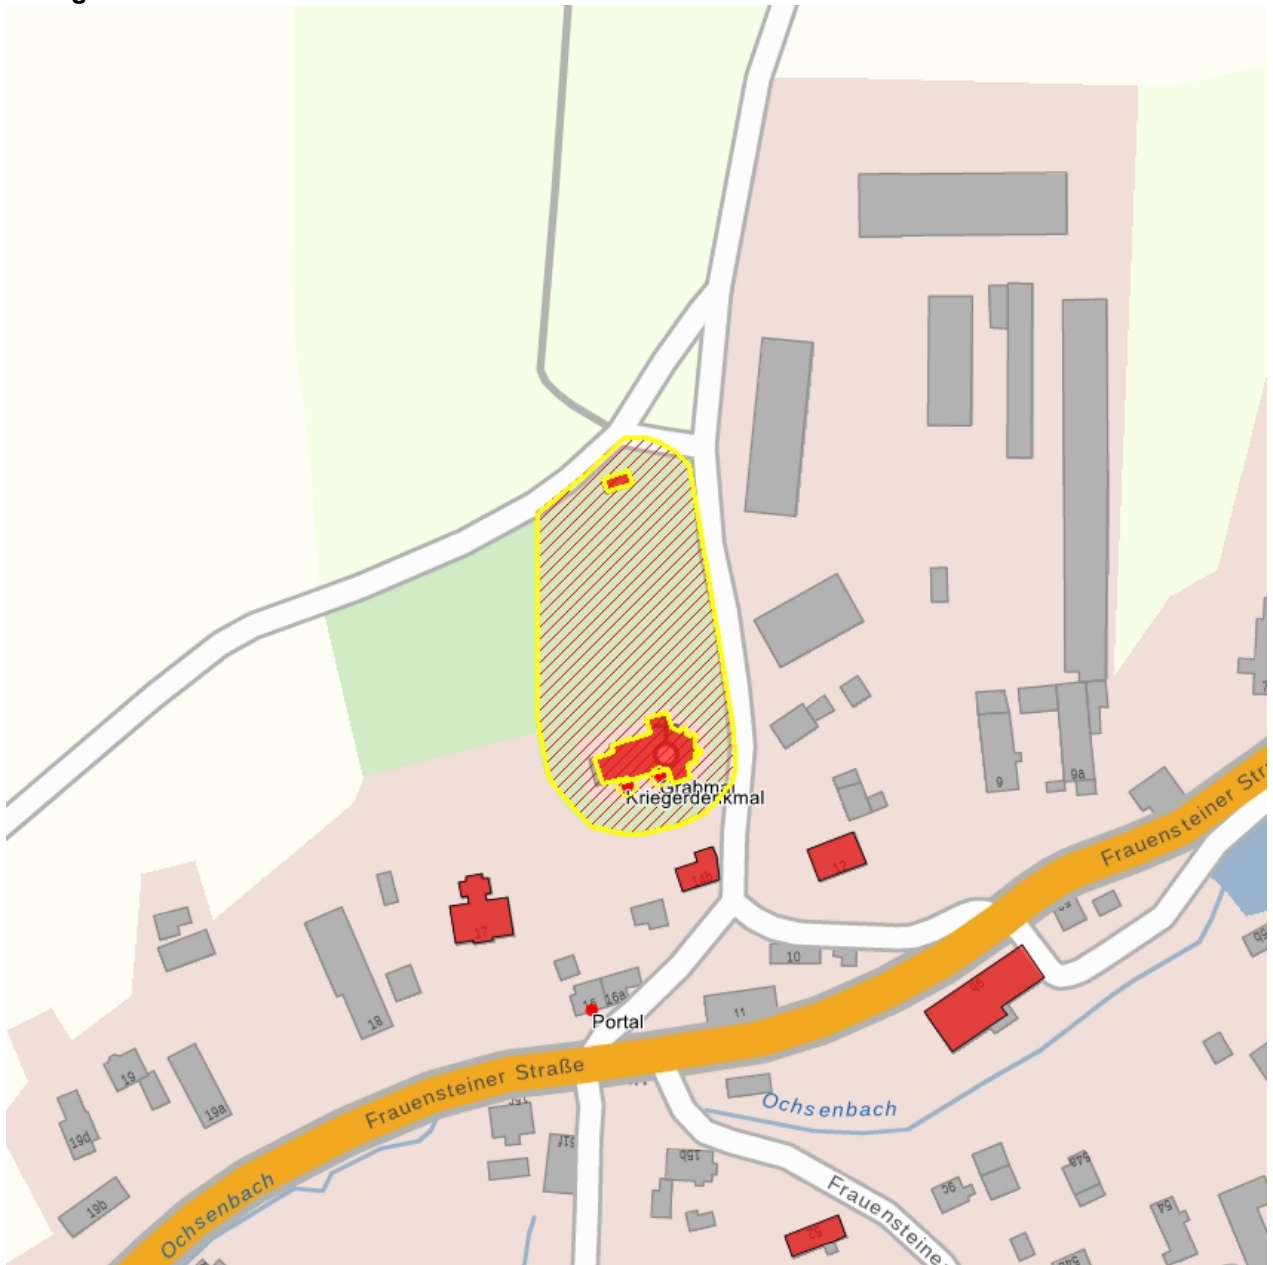

Auszug aus der Denkmalkarte

Dieses Dokument ist gemäß der Creative Commons-Lizenz CC-BY-NC-ND urheberrechtlich geschützt.