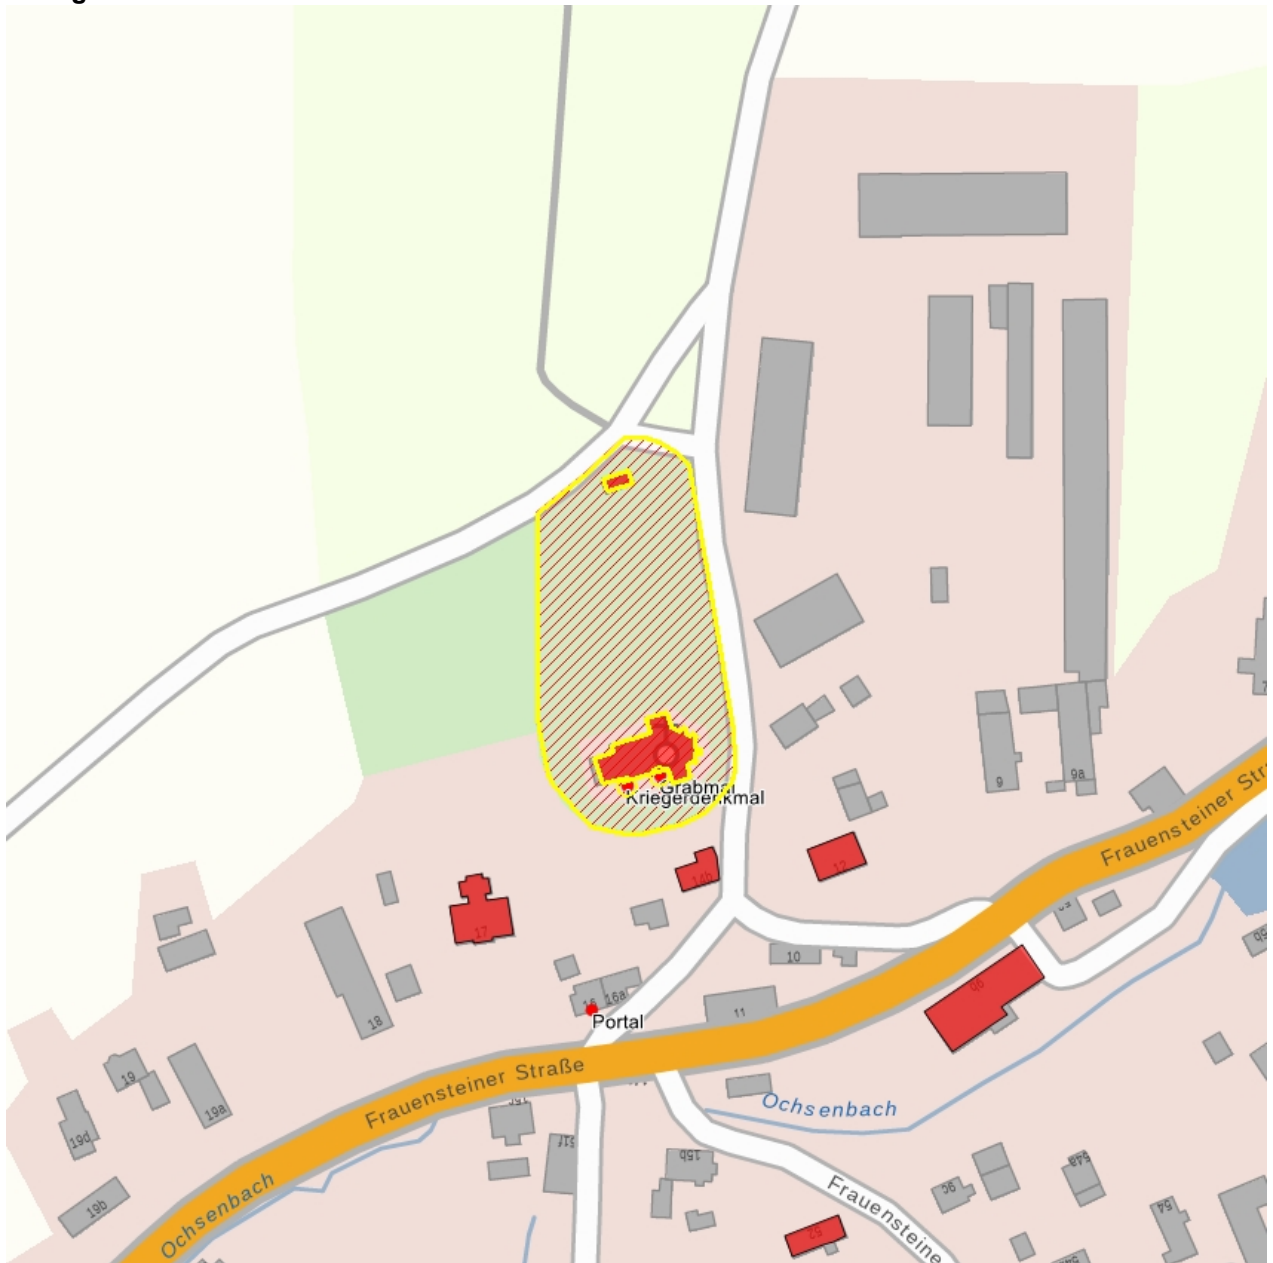

Auszug aus der Denkmalkarte

Dieses Dokument ist gemäß der Creative Commons-Lizenz CC-BY-NC-ND urheberrechtlich geschützt.