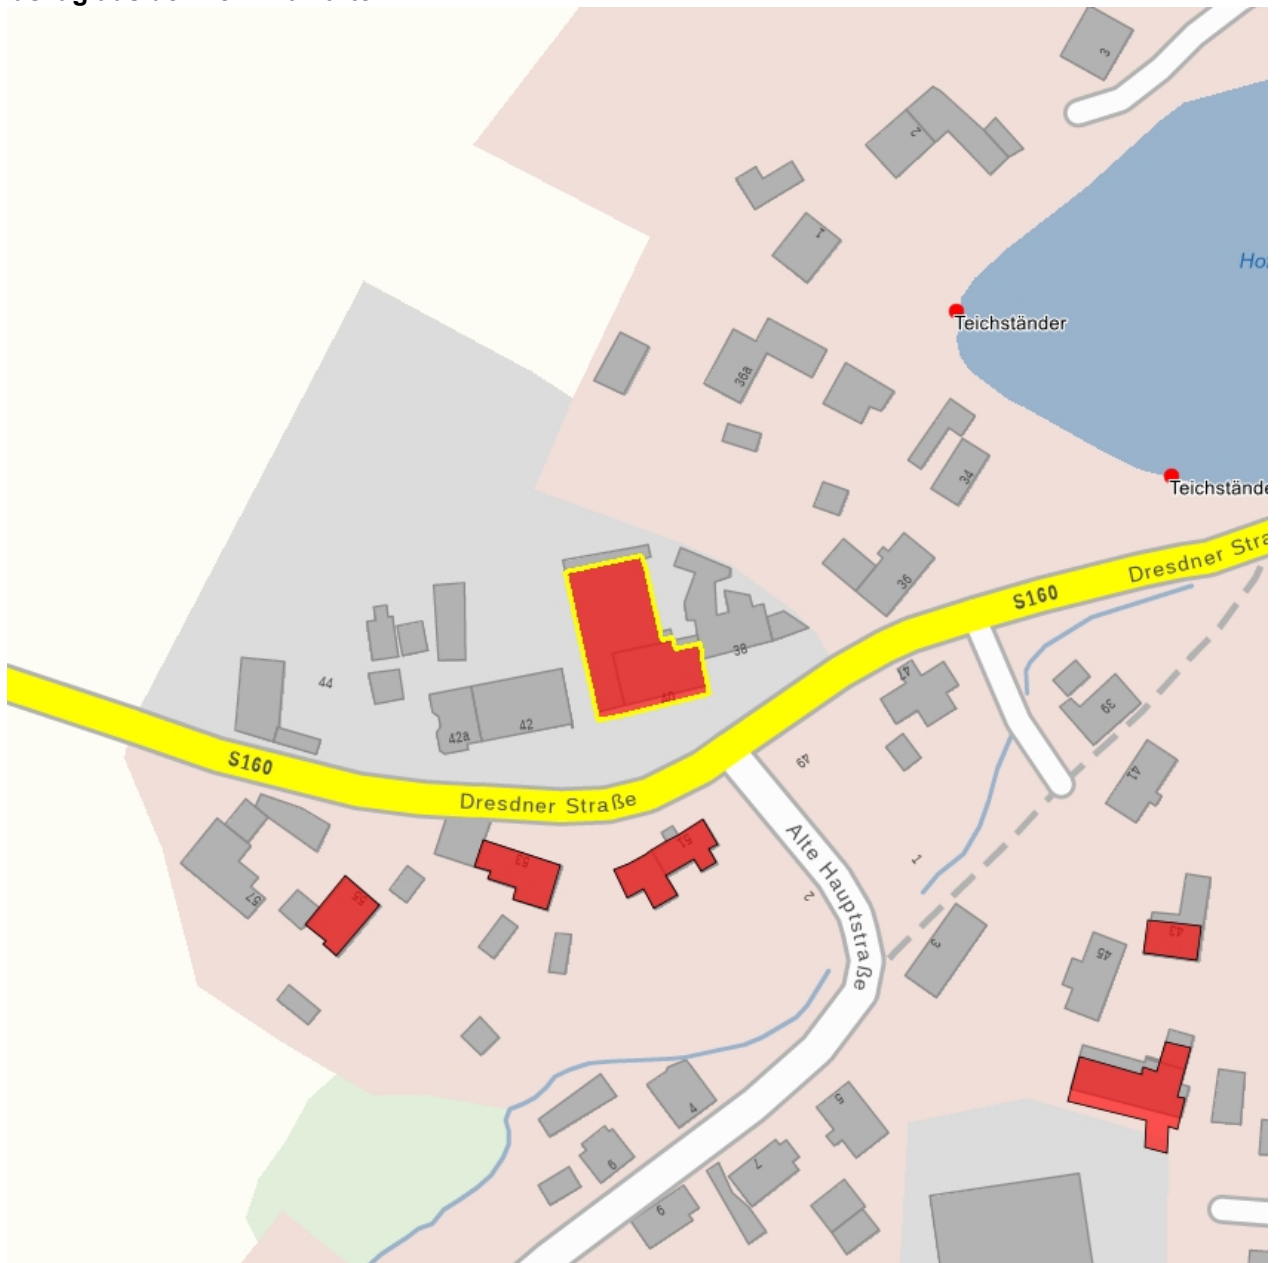

**Kulturdenkmale im Freistaat Sachsen -
Denkmaldokument**

Obj.-Dok.-Nr. 09277225
Kreis Sächsische Schweiz-Osterzgebirge
Gemeinde Dürrröhrsdorf-Dittersbach
Anschrift Dresdner Straße 40
Gem. * Fl-stck. * Flur Wilschdorf * 65/3
Bauwerksname Gasthof Wilschdorf b. Dürrröhrsdorf
Kurzcharakteristik
Gasthof mit Saalanbau; bau- und ortsgeschichtliche Bedeutung
Datierung um 1900 (Gasthof)
Ausweisungsstelle Landesamt für Denkmalpflege Sachsen

Fotonummer XXXIV/35/16
Aufnahmejahr
Fotograf
Beschreibung

Fotonummer XXXIV/35/17
Aufnahmejahr
Fotograf
Beschreibung

Auszug aus der Denkmalkarte

Dieses Dokument ist gemäß der Creative Commons-Lizenz CC-BY-NC-ND urheberrechtlich geschützt.