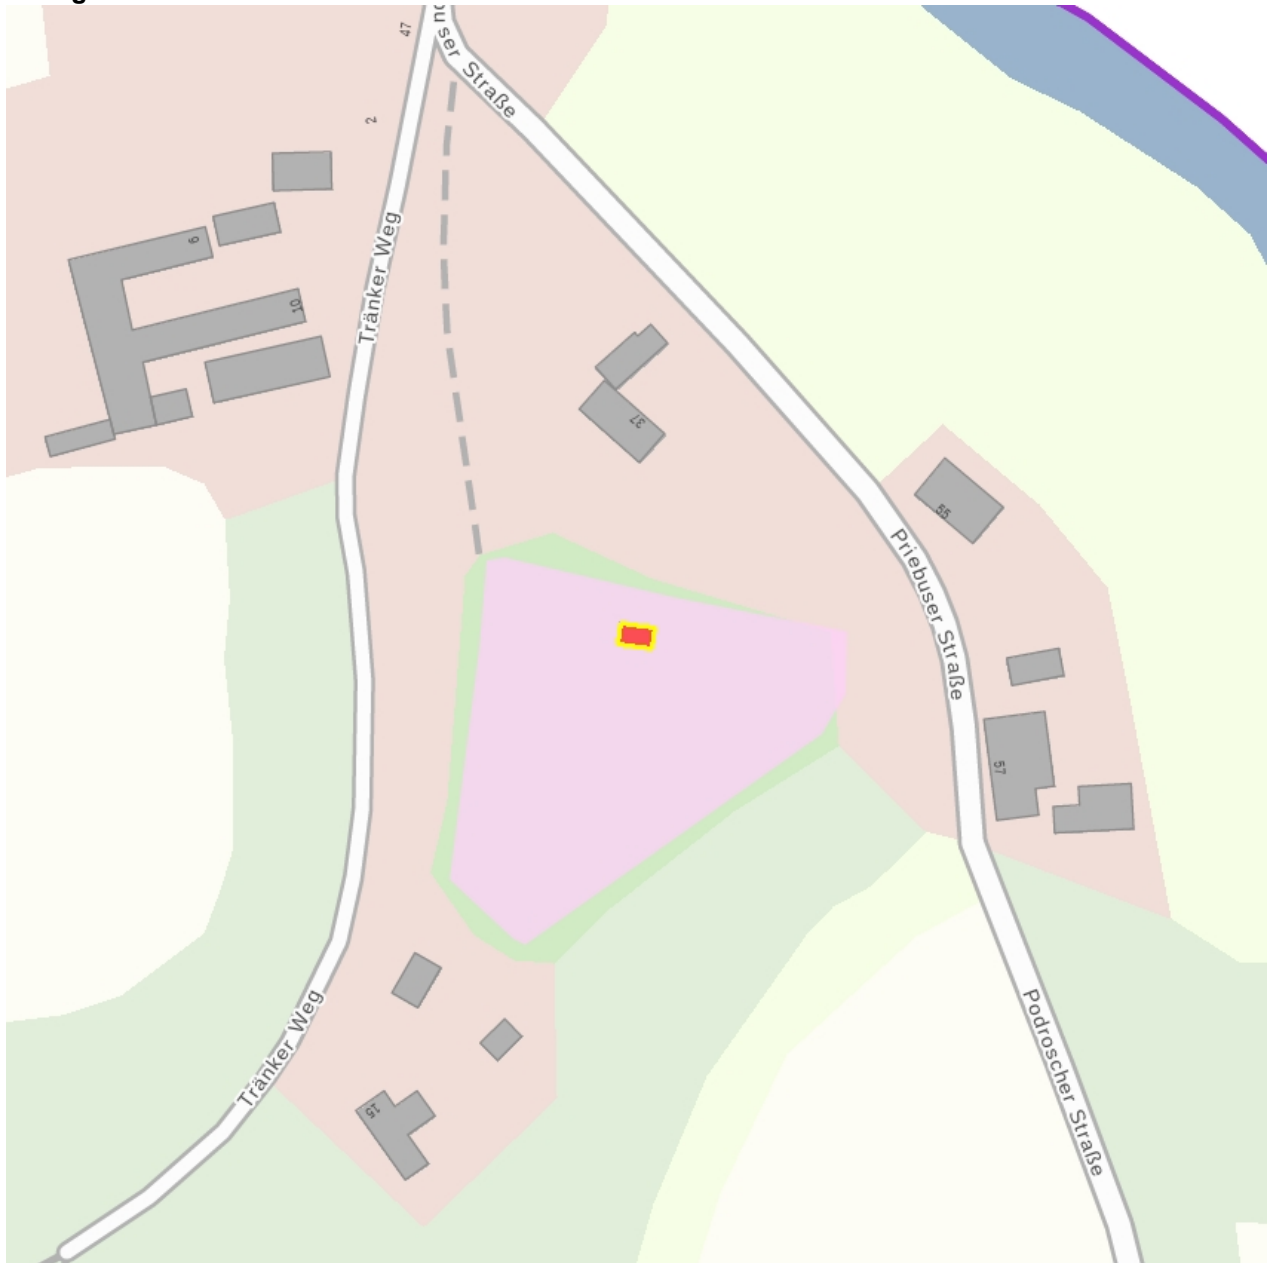

Kulturdenkmale im Freistaat Sachsen - Denkmaldokument

Obj.-Dok.-Nr. 09277168
Kreis Görlitz
Gemeinde Krauschwitz i.d. O.L.
Anschrift Priebuser Straße 37 (bei)
Gem. * Fl-stck. * Flur Klein Priebus * 260 * 2
Bauwerksname Friedhof Podrosche (Sachgesamtheit)

Kurzcharakteristik

Einzeldenkmale der Sachgesamtheit Friedhof Podrosche: Friedhofskapelle sowie sechs Grabmale an der Kapellenwand (siehe Sachgesamtheitsliste gleiche Anschrift - obj. 09303176); baugeschichtlich und ortsgeschichtlich von Bedeutung, Grabmale von künstlerischer Bedeutung

Datierung um 1910 (Friedhofskapelle); nach 1728, nach 1739, nach 1771, nach 1792, nach 1 (Grabmal)

Ausweisungsstelle Landesamt für Denkmalpflege Sachsen

Auszug aus der Denkmalkarte

Dieses Dokument ist gemäß der Creative Commons-Lizenz CC-BY-NC-ND urheberrechtlich geschützt.