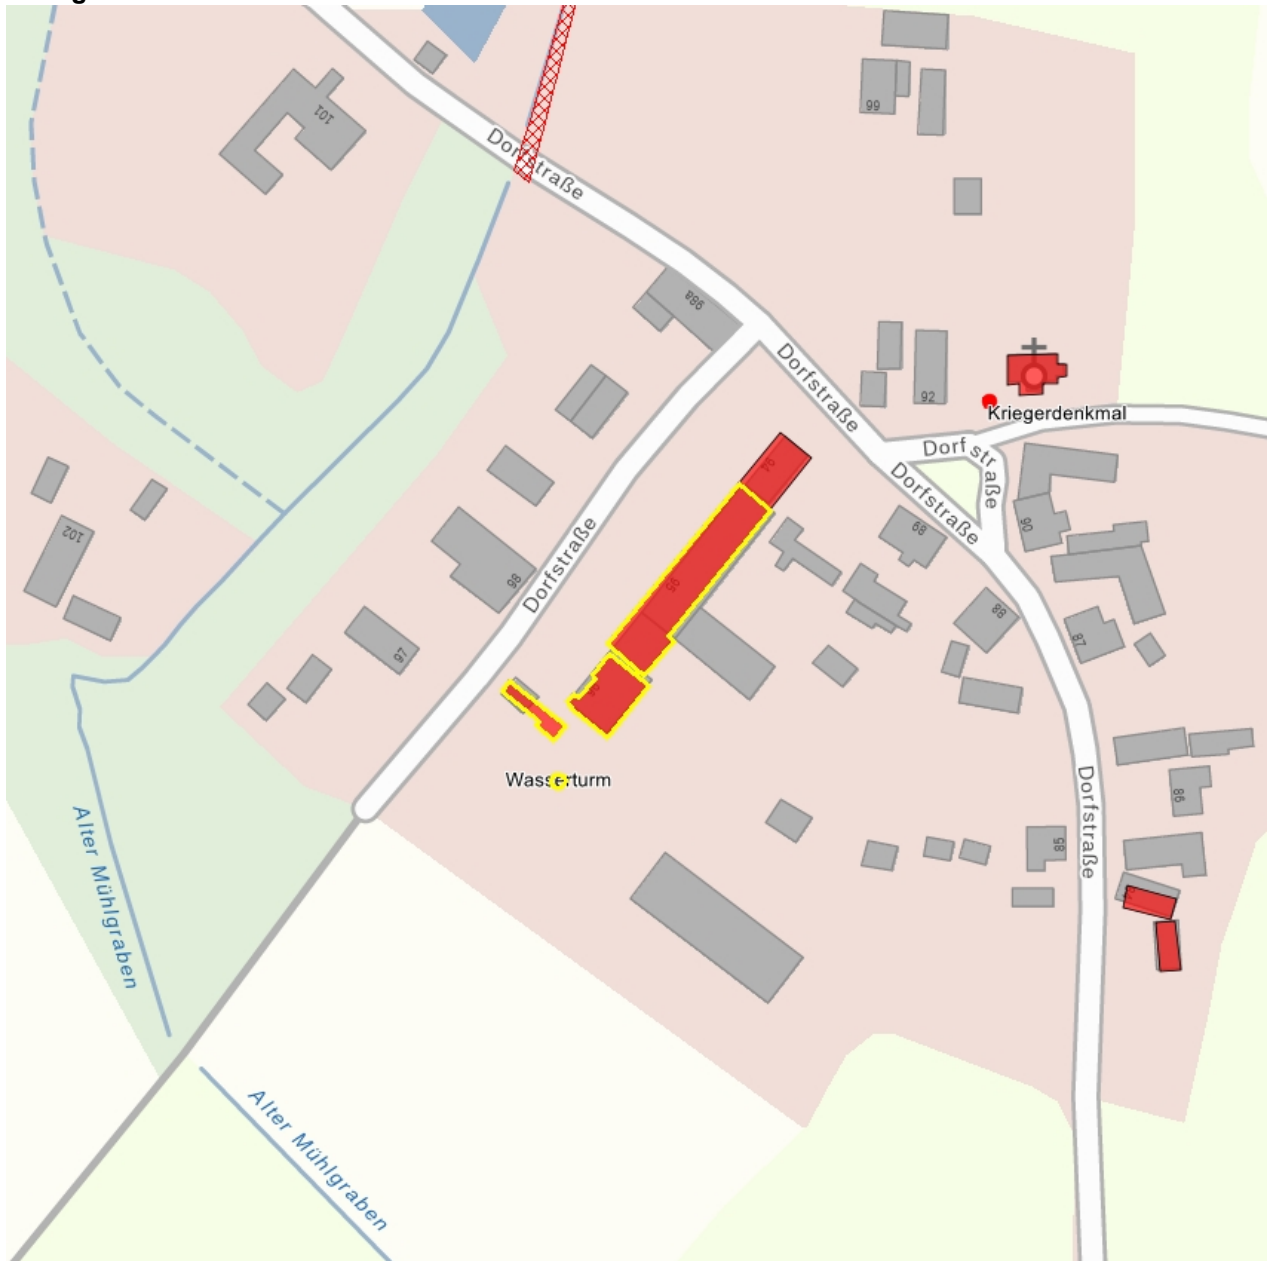

Auszug aus der Denkmalkarte

Dieses Dokument ist gemäß der Creative Commons-Lizenz CC-BY-NC-ND urheberrechtlich geschützt.