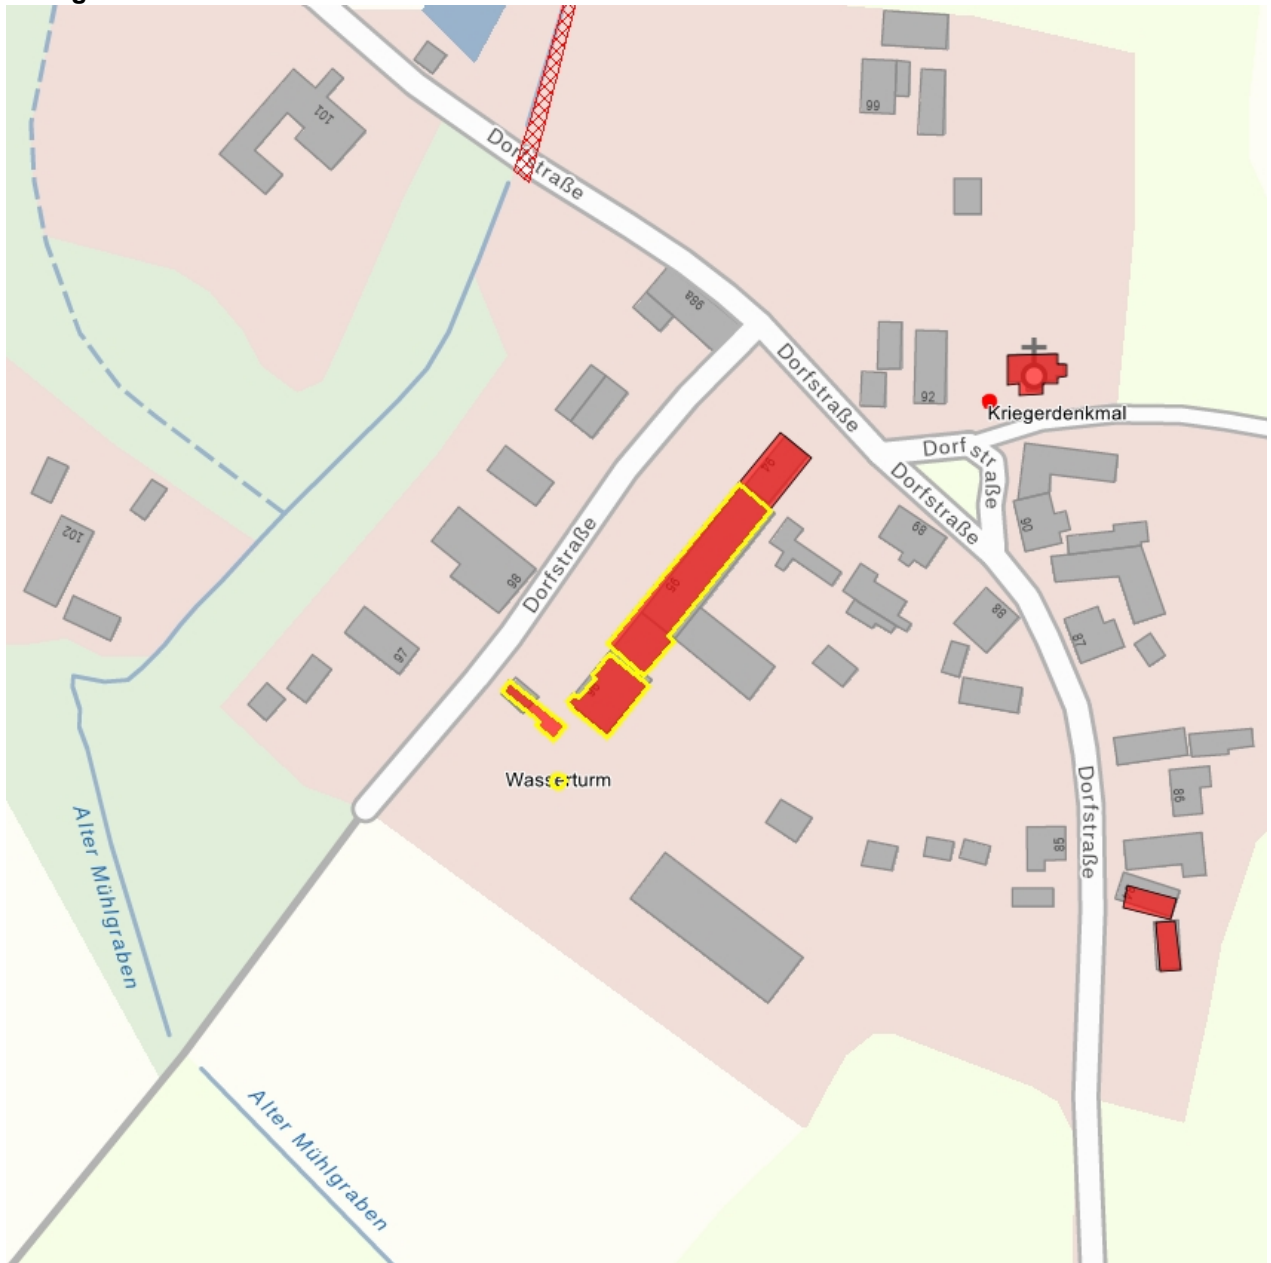

Auszug aus der Denkmalkarte

Dieses Dokument ist gemäß der Creative Commons-Lizenz CC-BY-NC-ND urheberrechtlich geschützt.