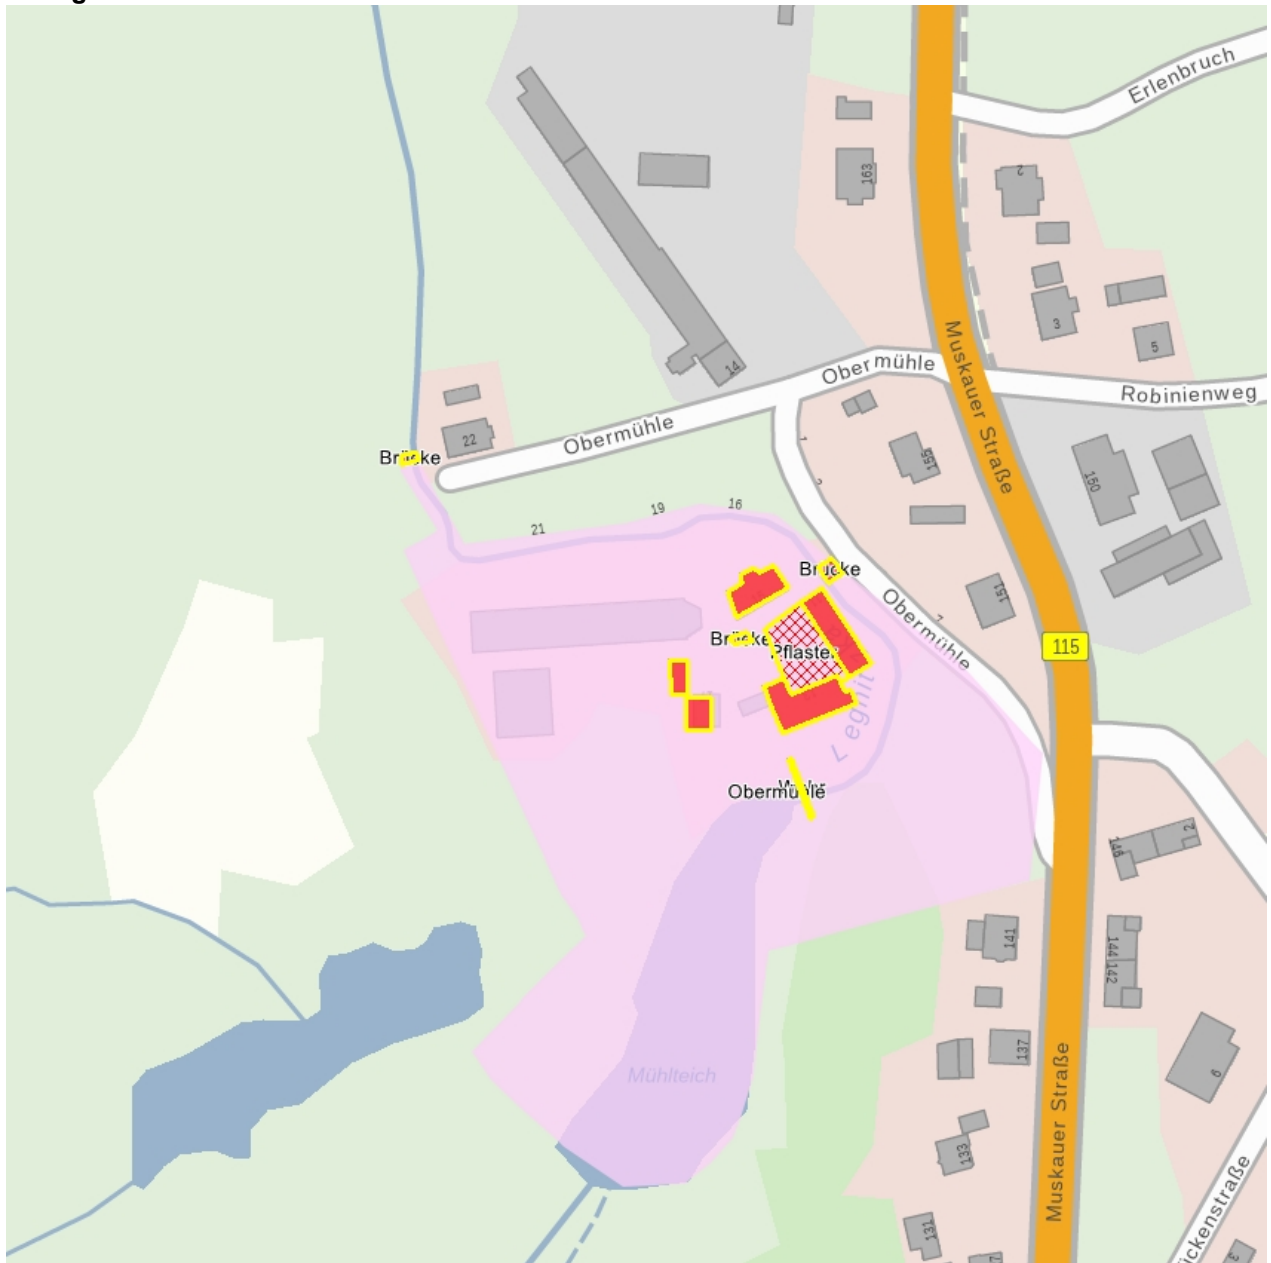

Auszug aus der Denkmalkarte

Dieses Dokument ist gemäß der Creative Commons-Lizenz CC-BY-NC-ND urheberrechtlich geschützt.