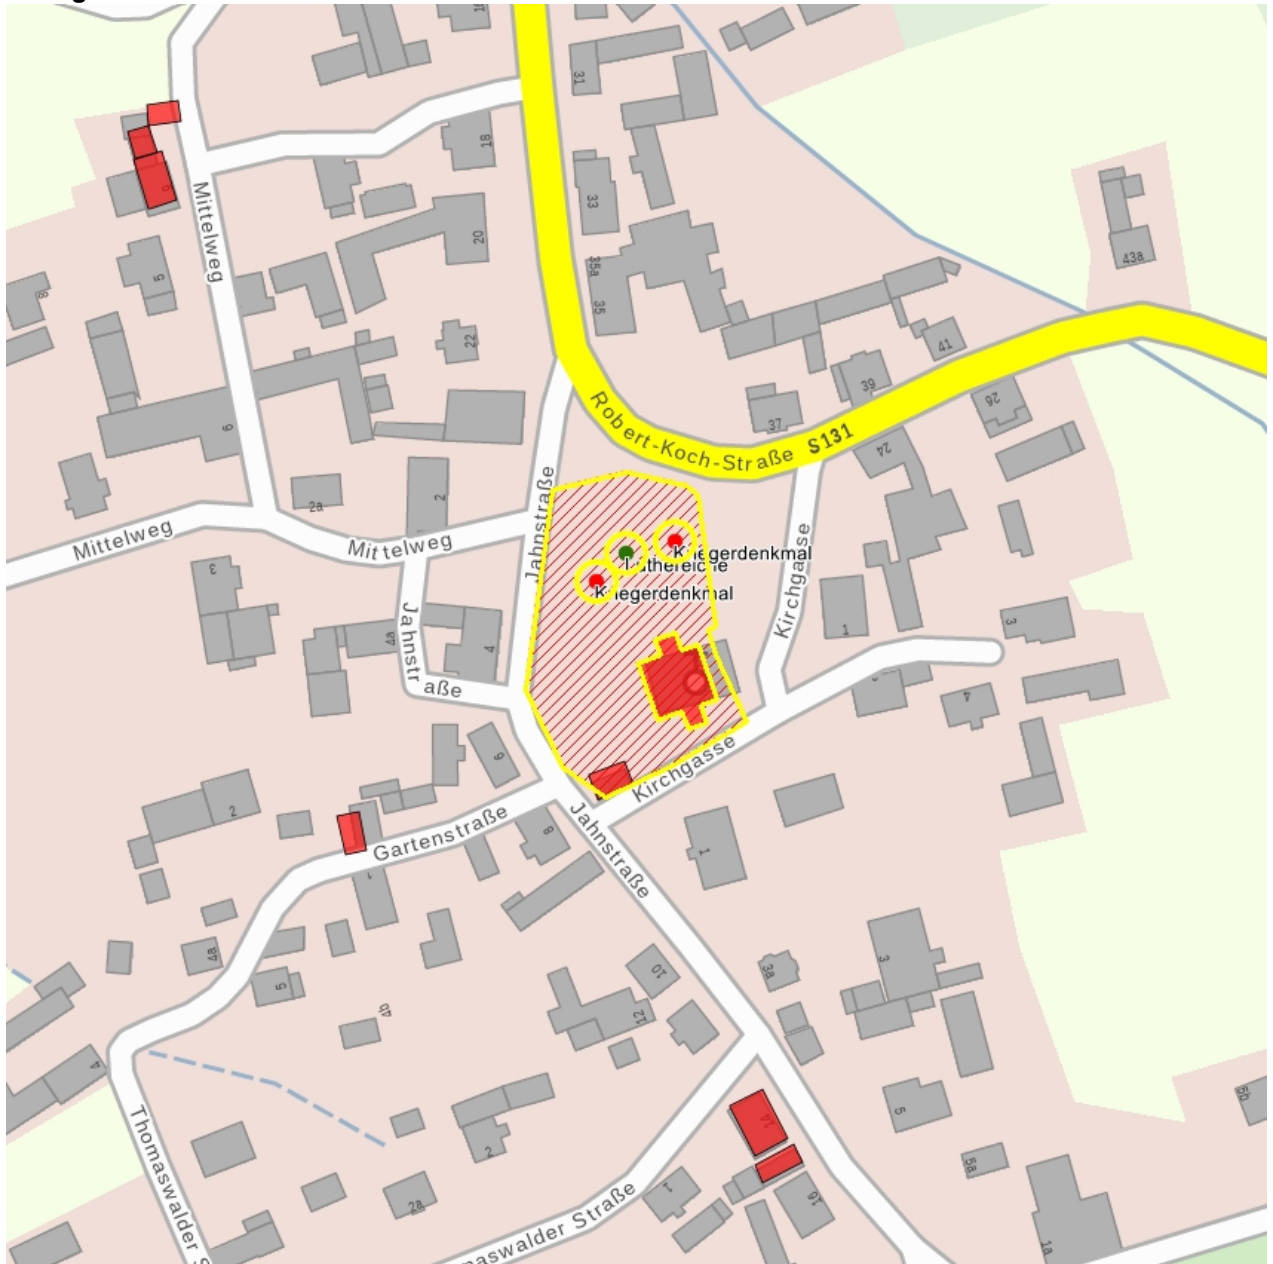

Fotonummer
Aufnahmejahr
Fotograf
Beschreibung

F 09277051 D
2009
Weser, Gerd
Luthereiche

Auszug aus der Denkmalkarte

Dieses Dokument ist gemäß der Creative Commons-Lizenz CC-BY-NC-ND urheberrechtlich geschützt.