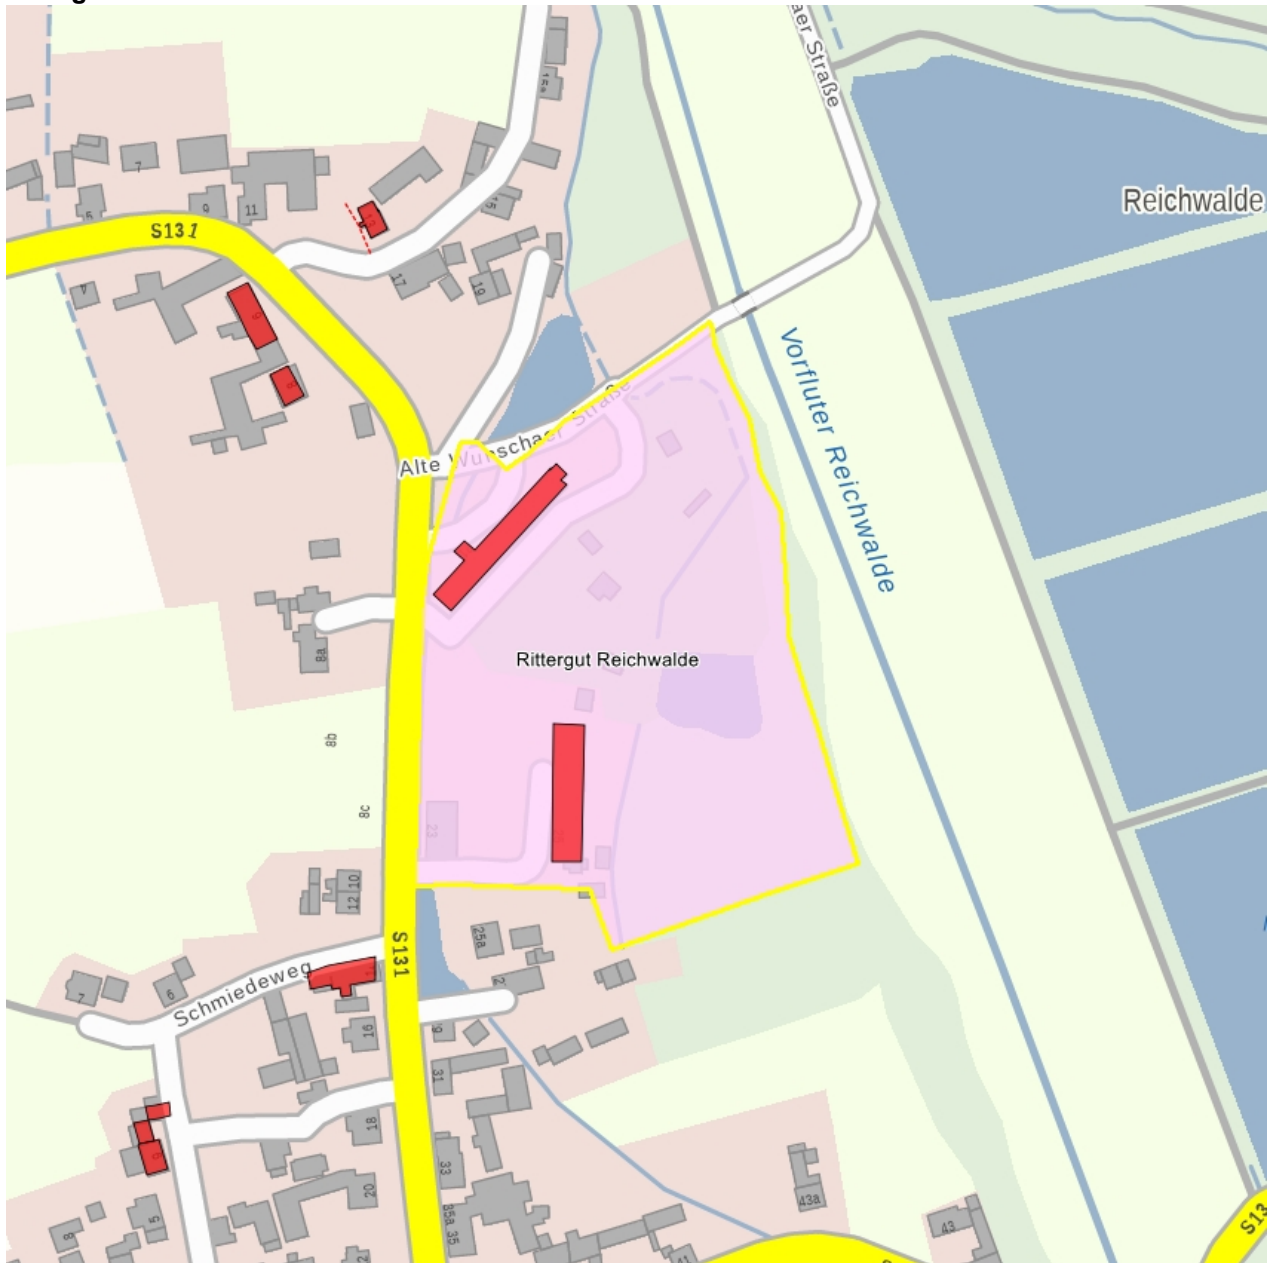

Auszug aus der Denkmalkarte

Dieses Dokument ist gemäß der Creative Commons-Lizenz CC-BY-NC-ND urheberrechtlich geschützt.