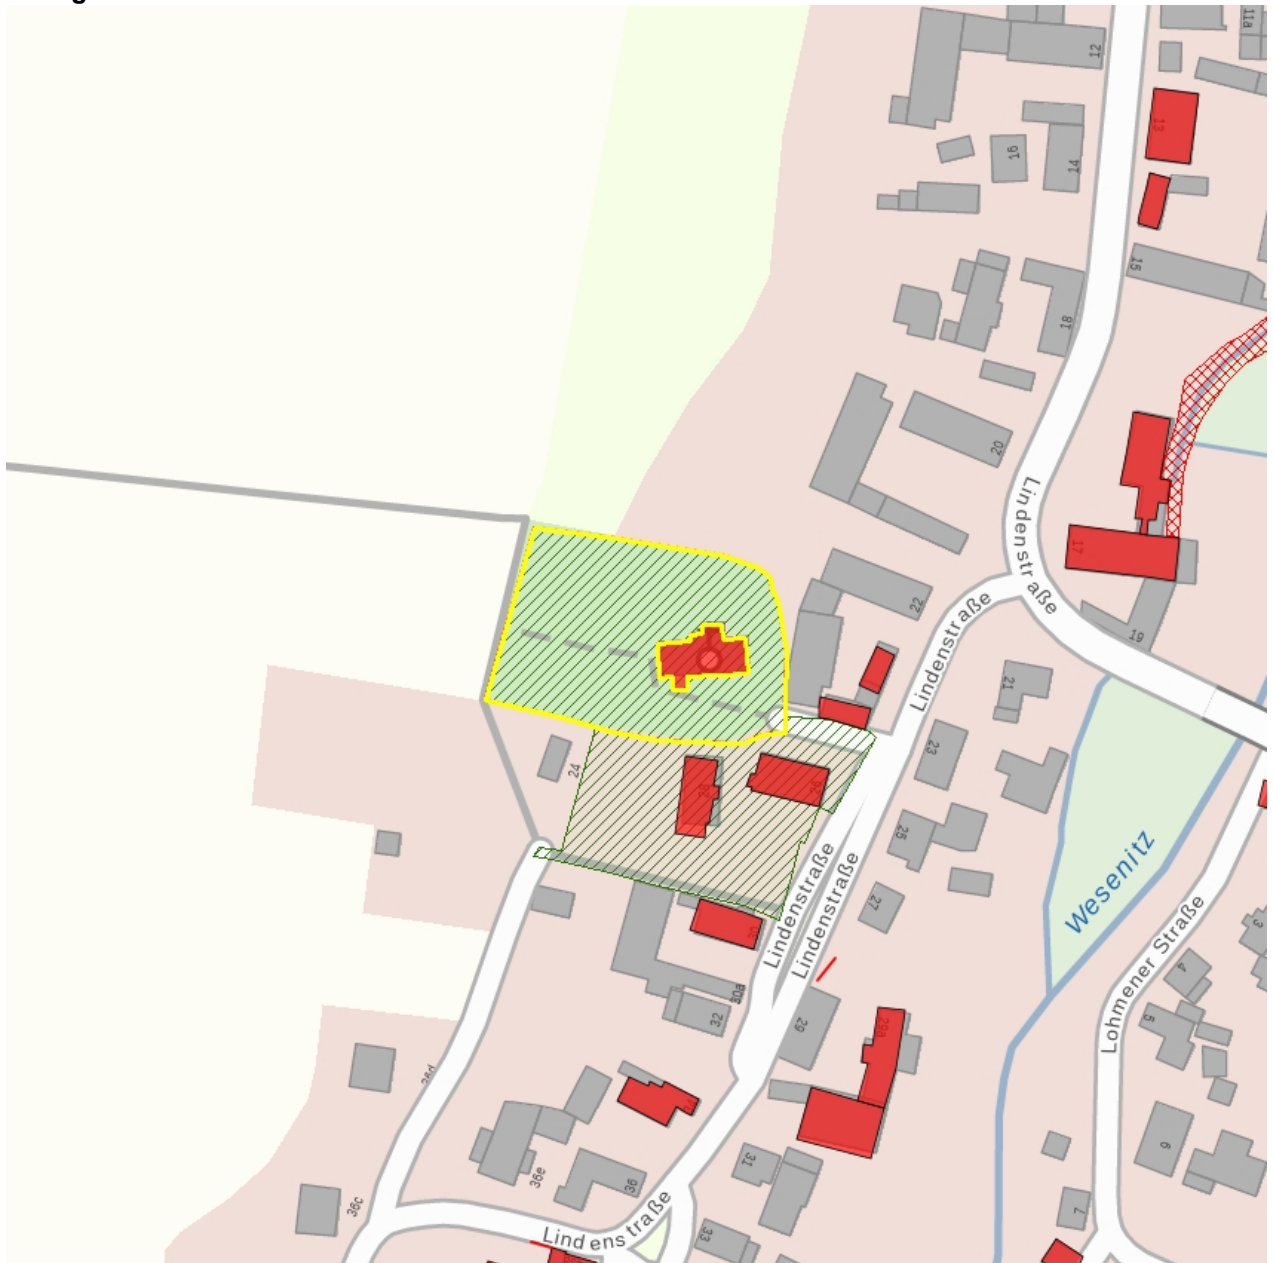

Ausweisungsstelle Landesamt für Denkmalpflege Sachsen

Fotonummer **F 09276919 A**
Aufnahmejahr 2014
Fotograf Epple, Silke
Beschreibung Kirche und Kirchhof mit historischen Grabmalen, Blick von Südosten

Fotonummer **F 09276919 B**
Aufnahmejahr 2014
Fotograf Epple, Silke
Beschreibung Toranlage zum Kirchhof, Blick von Osten

Fotonummer **F 09276919 C**
Aufnahmejahr 2014
Fotograf Epple, Silke
Beschreibung Toranlage zum Kirchhof, Blick von Westen

Fotonummer **F 09276919 L**
Aufnahmejahr 2014
Fotograf Epple, Silke
Beschreibung Pforte zum Pfarrhaus

Fotonummer **F 09276919 M**
Aufnahmejahr 2014
Fotograf Epple, Silke
Beschreibung Lindenallee von der Kirche zur westlichen Pforte