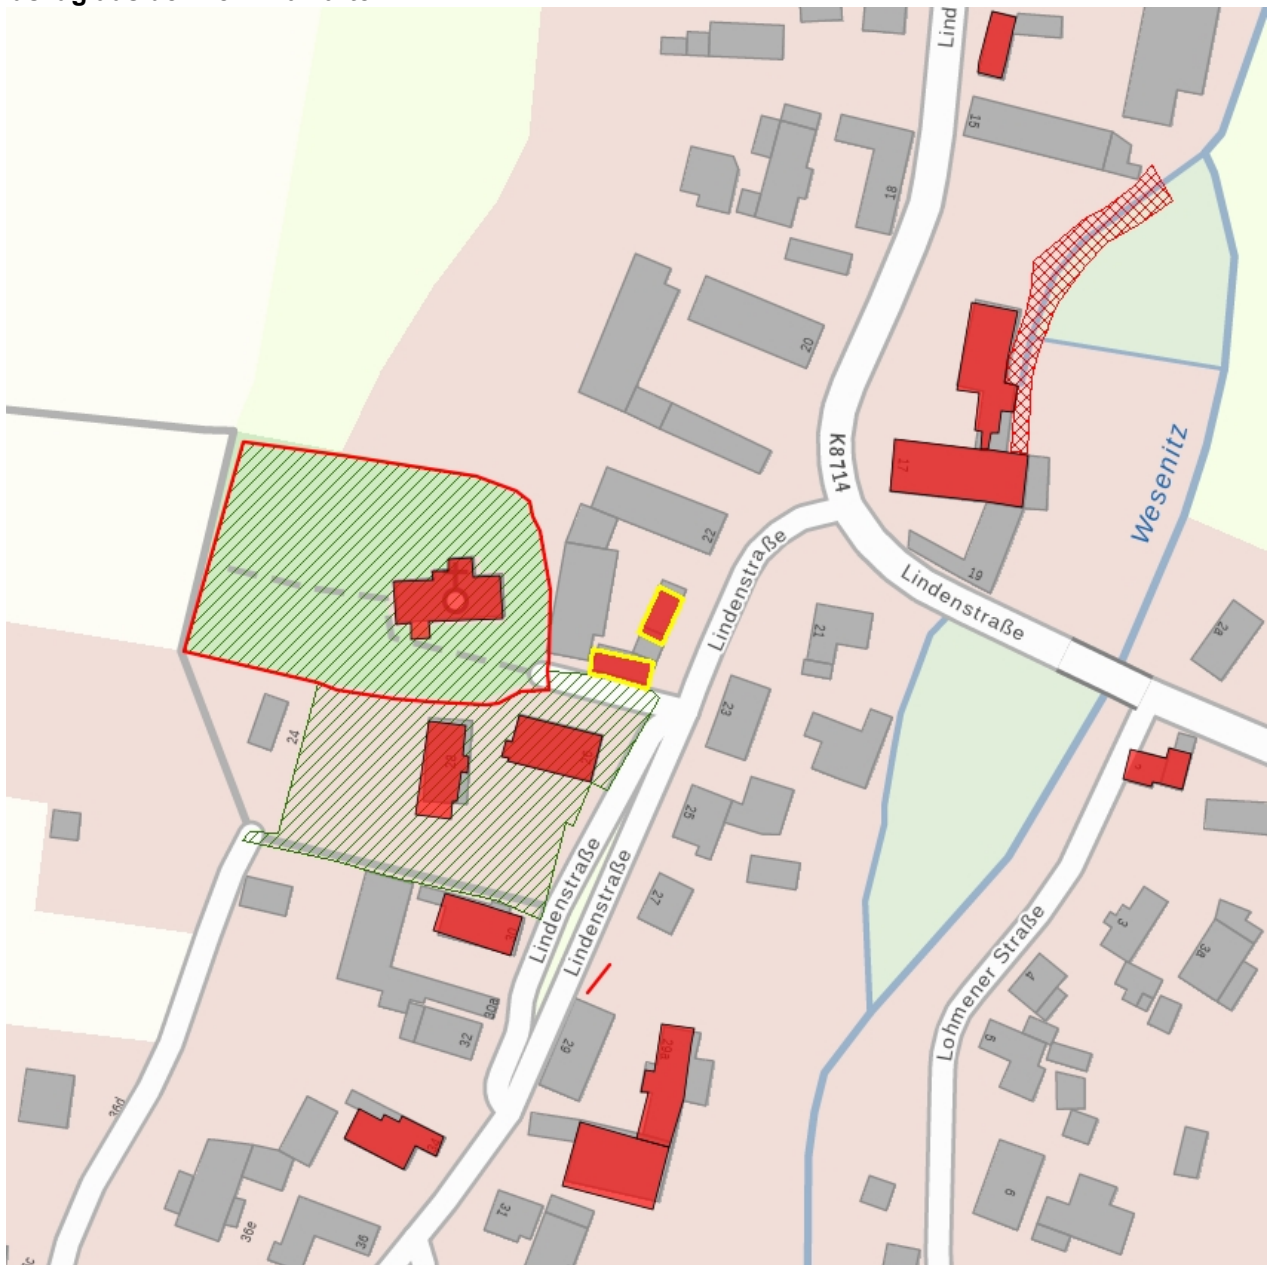

Kulturdenkmale im Freistaat Sachsen - Denkmaldokument

Obj.-Dok.-Nr. 09276918
Kreis Sächsische Schweiz-Osterzgebirge
Gemeinde Dürrröhrsdorf-Dittersbach
Anschrift Lindenstraße 22
Gem. * Fl-stck. * Flur Porschendorf * 26

Kurzcharakteristik

Auszugshaus und Scheune; Auszugshaus Obergeschoss Fachwerk, kleine Scheune Fachwerk, Hofseite verändert, baugeschichtlich und sozialgeschichtliche von Bedeutung

Datierung um 1850 (Auszugshaus)

Ausweisungsstelle Landesamt für Denkmalpflege Sachsen

Fotonummer XXXVI/76/14
Aufnahmejahr
Fotograf
Beschreibung

Fotonummer XXXVI/76/15
Aufnahmejahr
Fotograf
Beschreibung

Auszug aus der Denkmalkarte

Dieses Dokument ist gemäß der Creative Commons-Lizenz CC-BY-NC-ND urheberrechtlich geschützt.