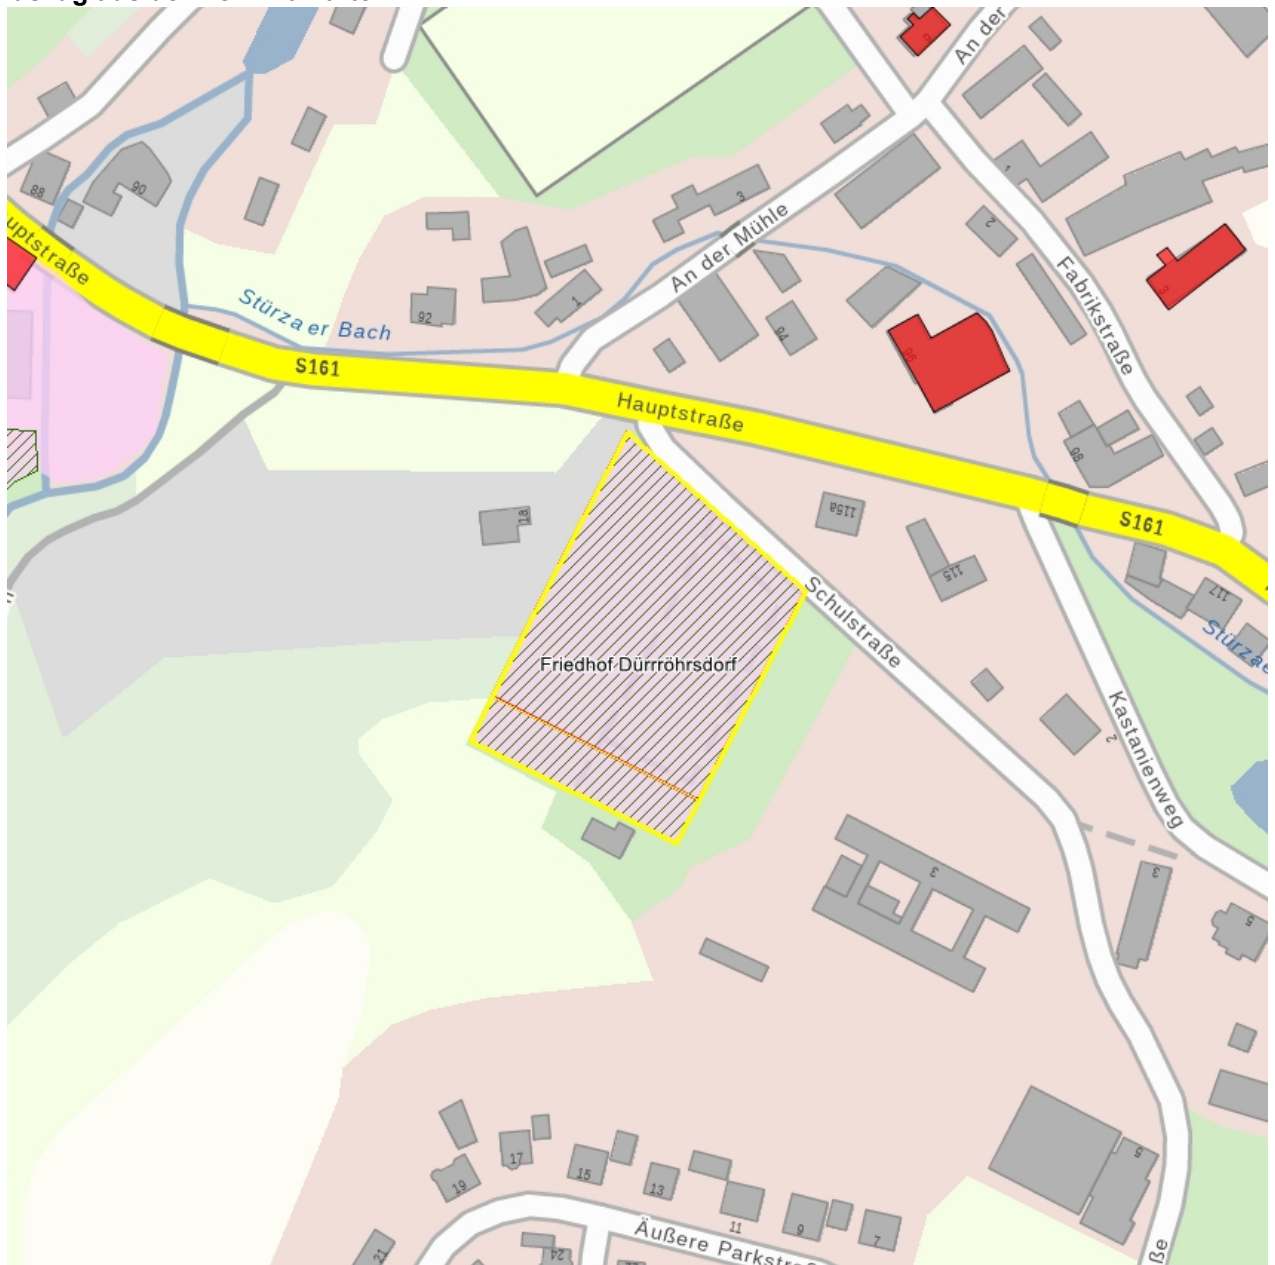

Auszug aus der Denkmalkarte

Dieses Dokument ist gemäß der Creative Commons-Lizenz CC-BY-NC-ND urheberrechtlich geschützt.