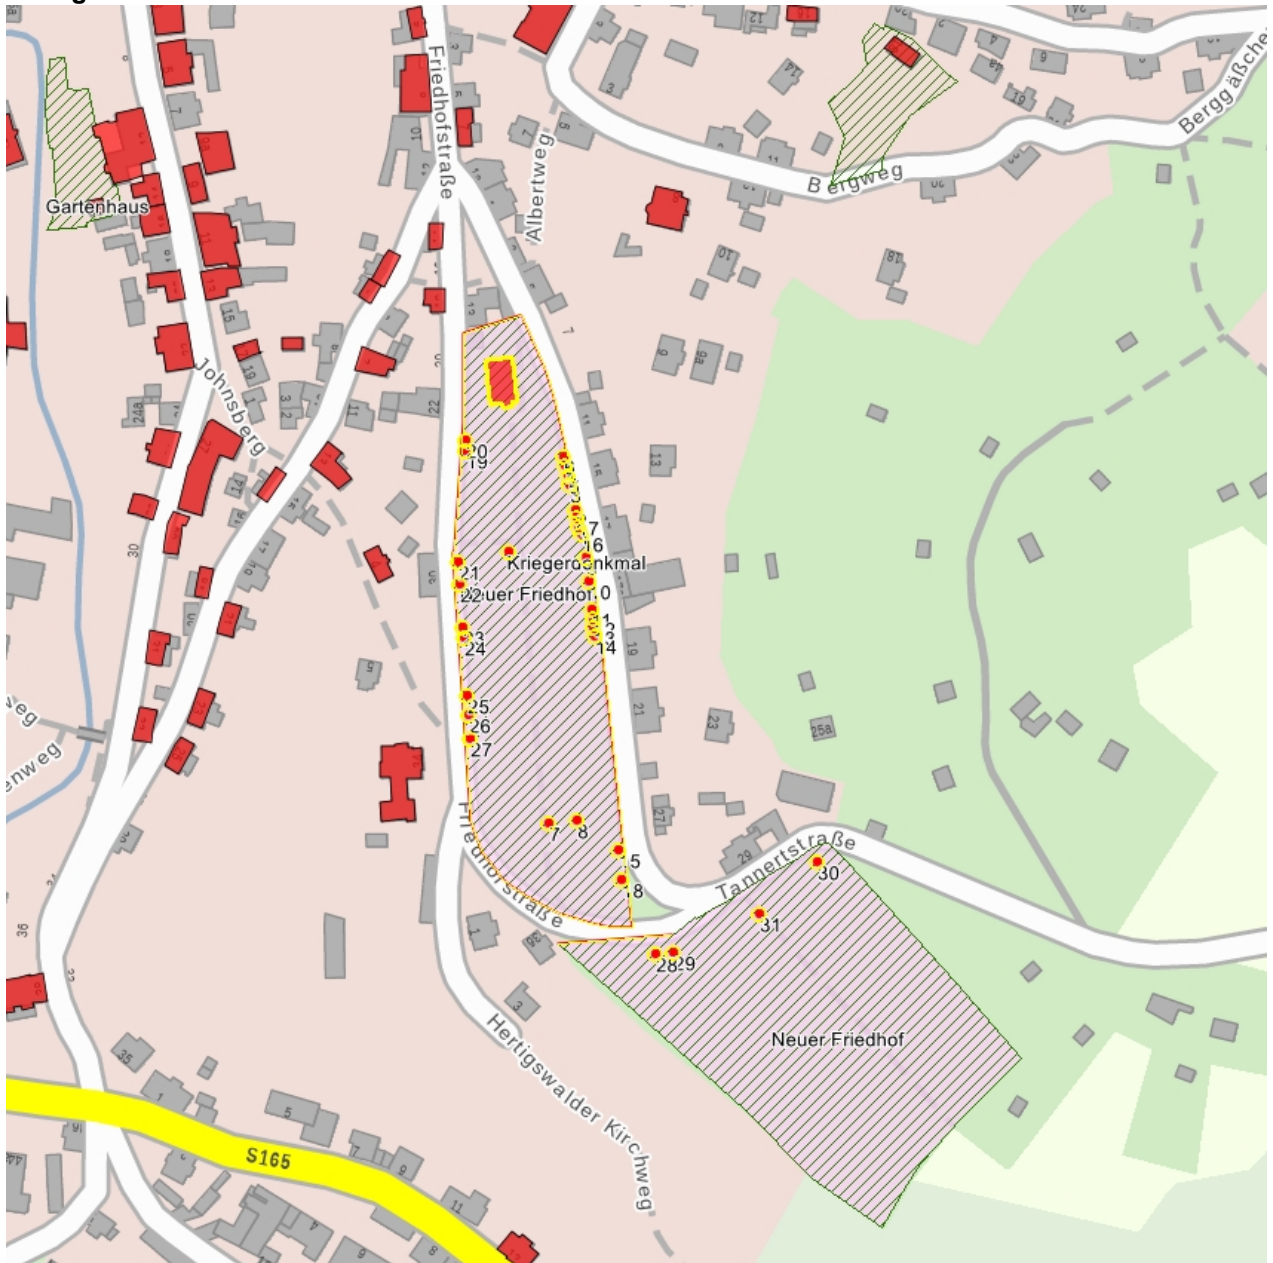

Auszug aus der Denkmalkarte

Dieses Dokument ist gemäß der Creative Commons-Lizenz CC-BY-NC-ND urheberrechtlich geschützt.