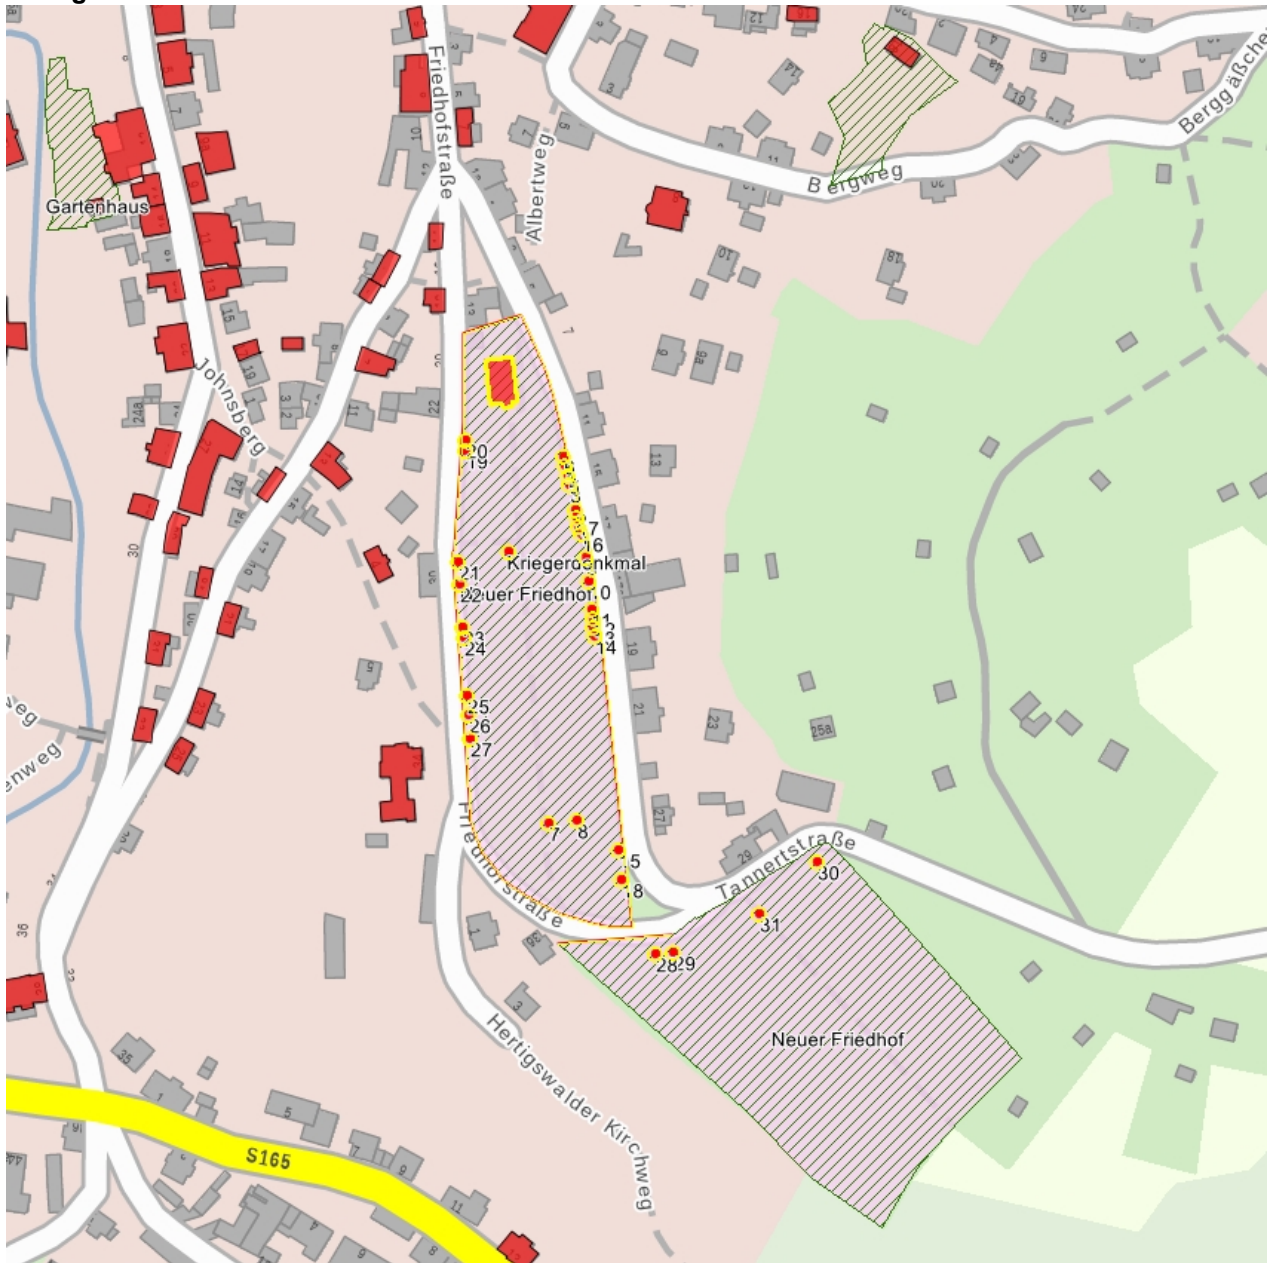

Auszug aus der Denkmalkarte

Dieses Dokument ist gemäß der Creative Commons-Lizenz CC-BY-NC-ND urheberrechtlich geschützt.