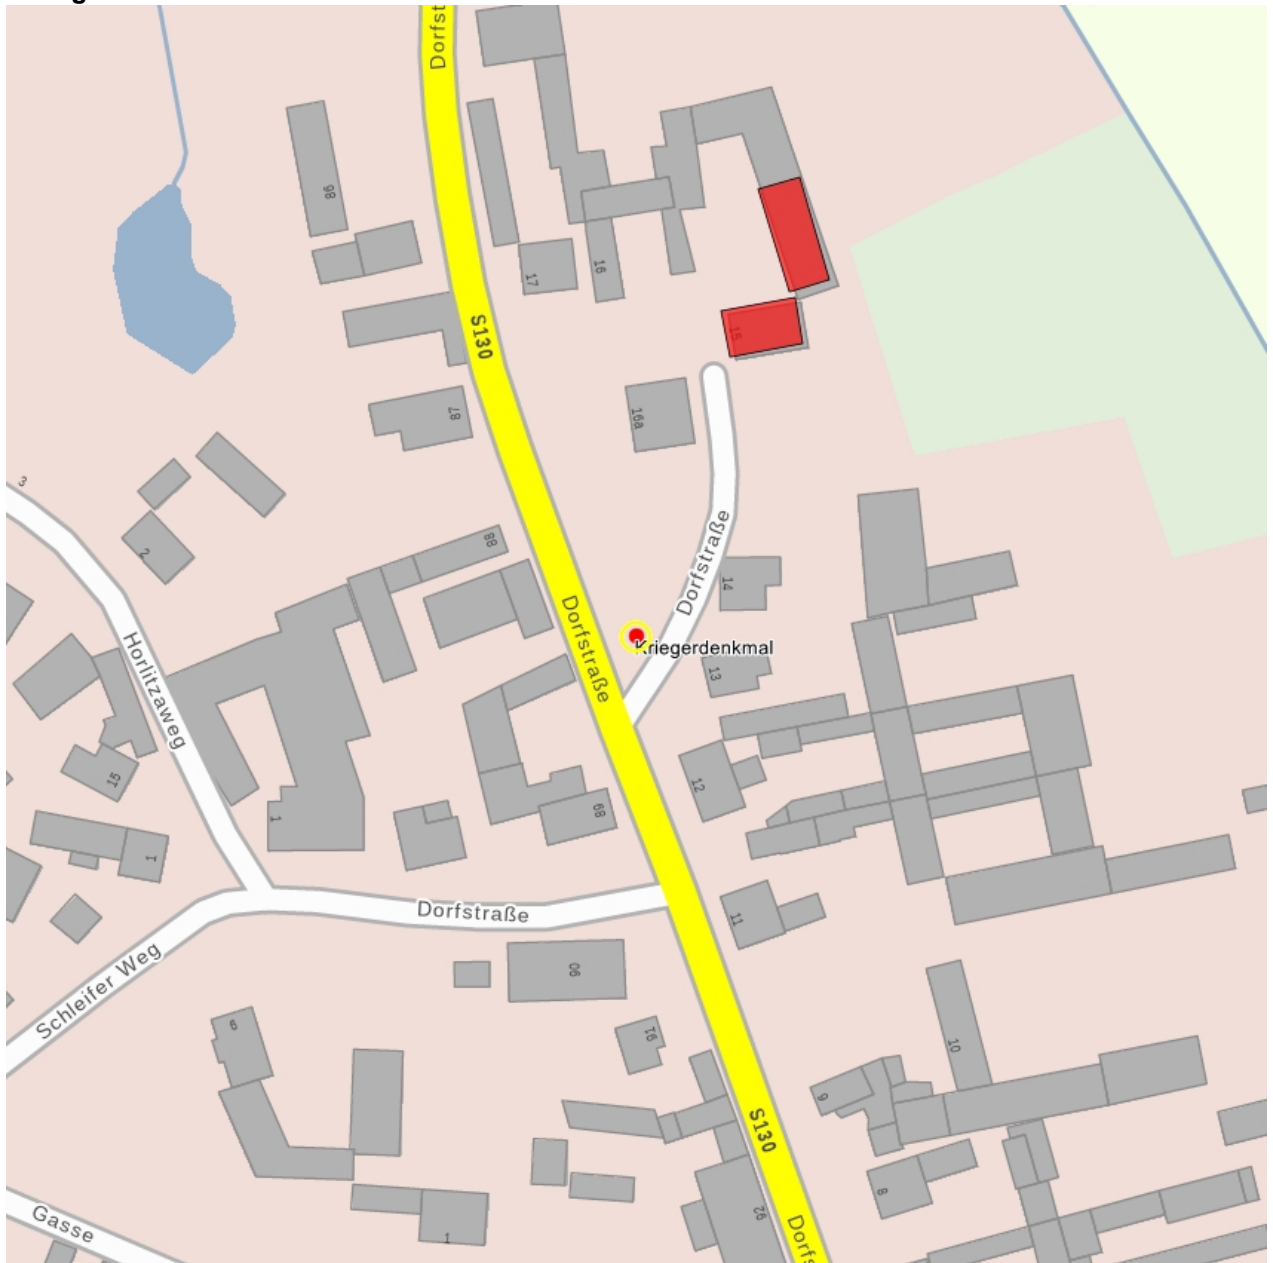

Auszug aus der Denkmalkarte

Dieses Dokument ist gemäß der Creative Commons-Lizenz CC-BY-NC-ND urheberrechtlich geschützt.