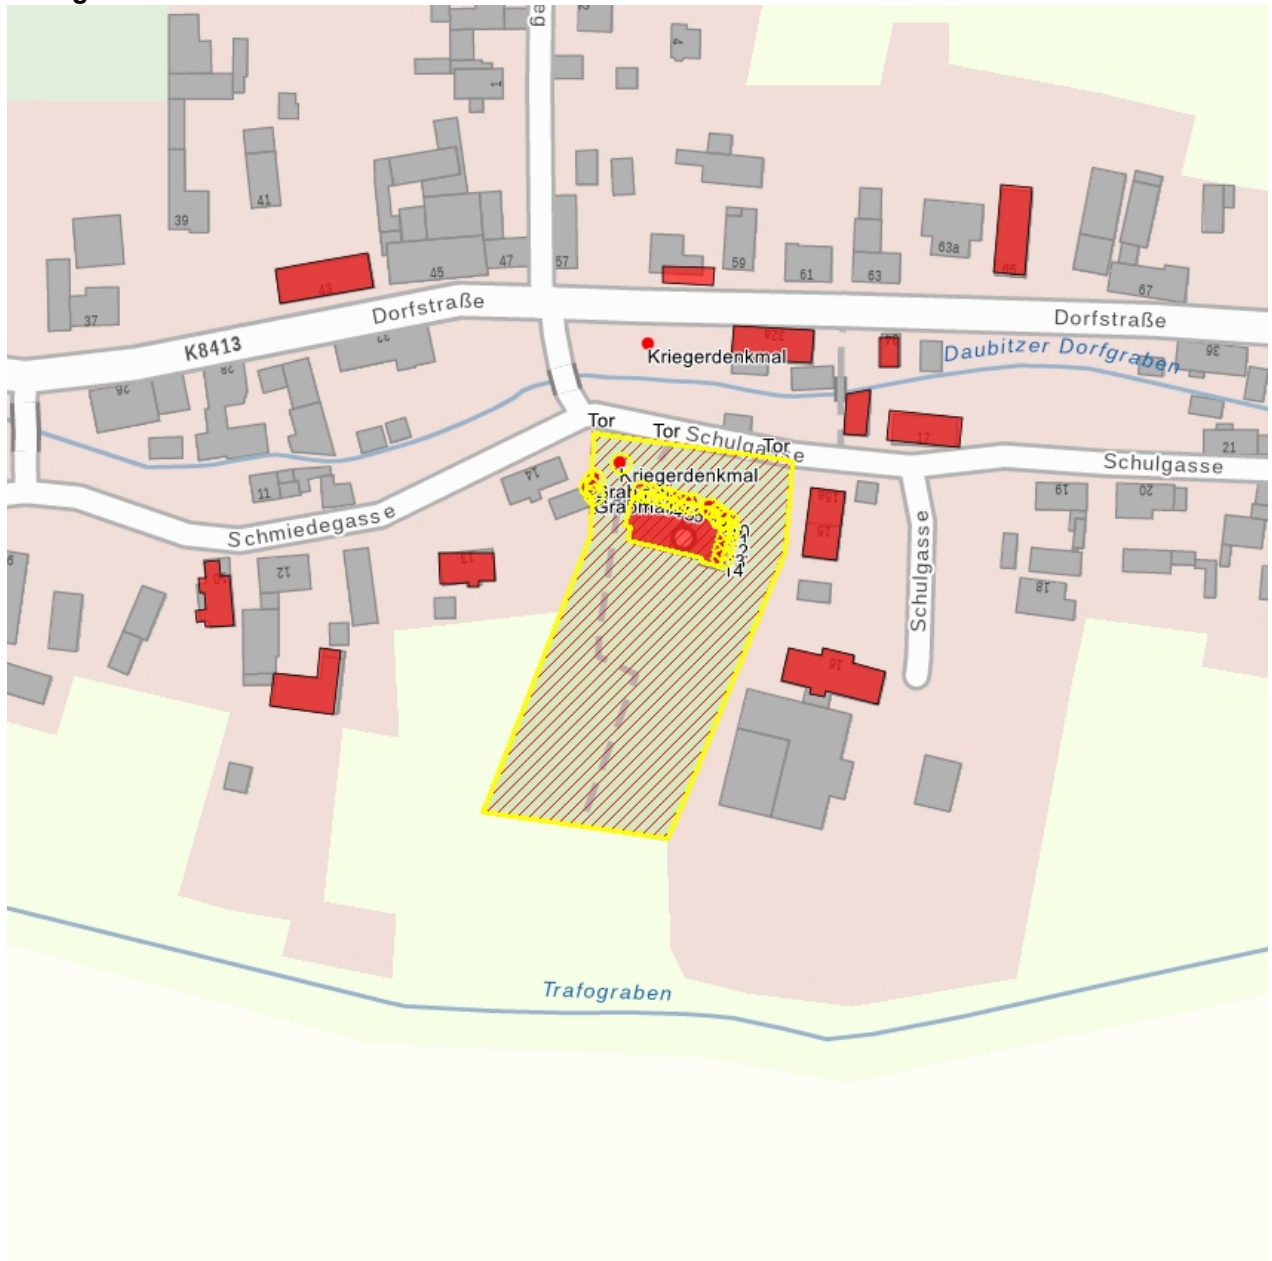

Auszug aus der Denkmalkarte

Dieses Dokument ist gemäß der Creative Commons-Lizenz CC-BY-NC-ND urheberrechtlich geschützt.