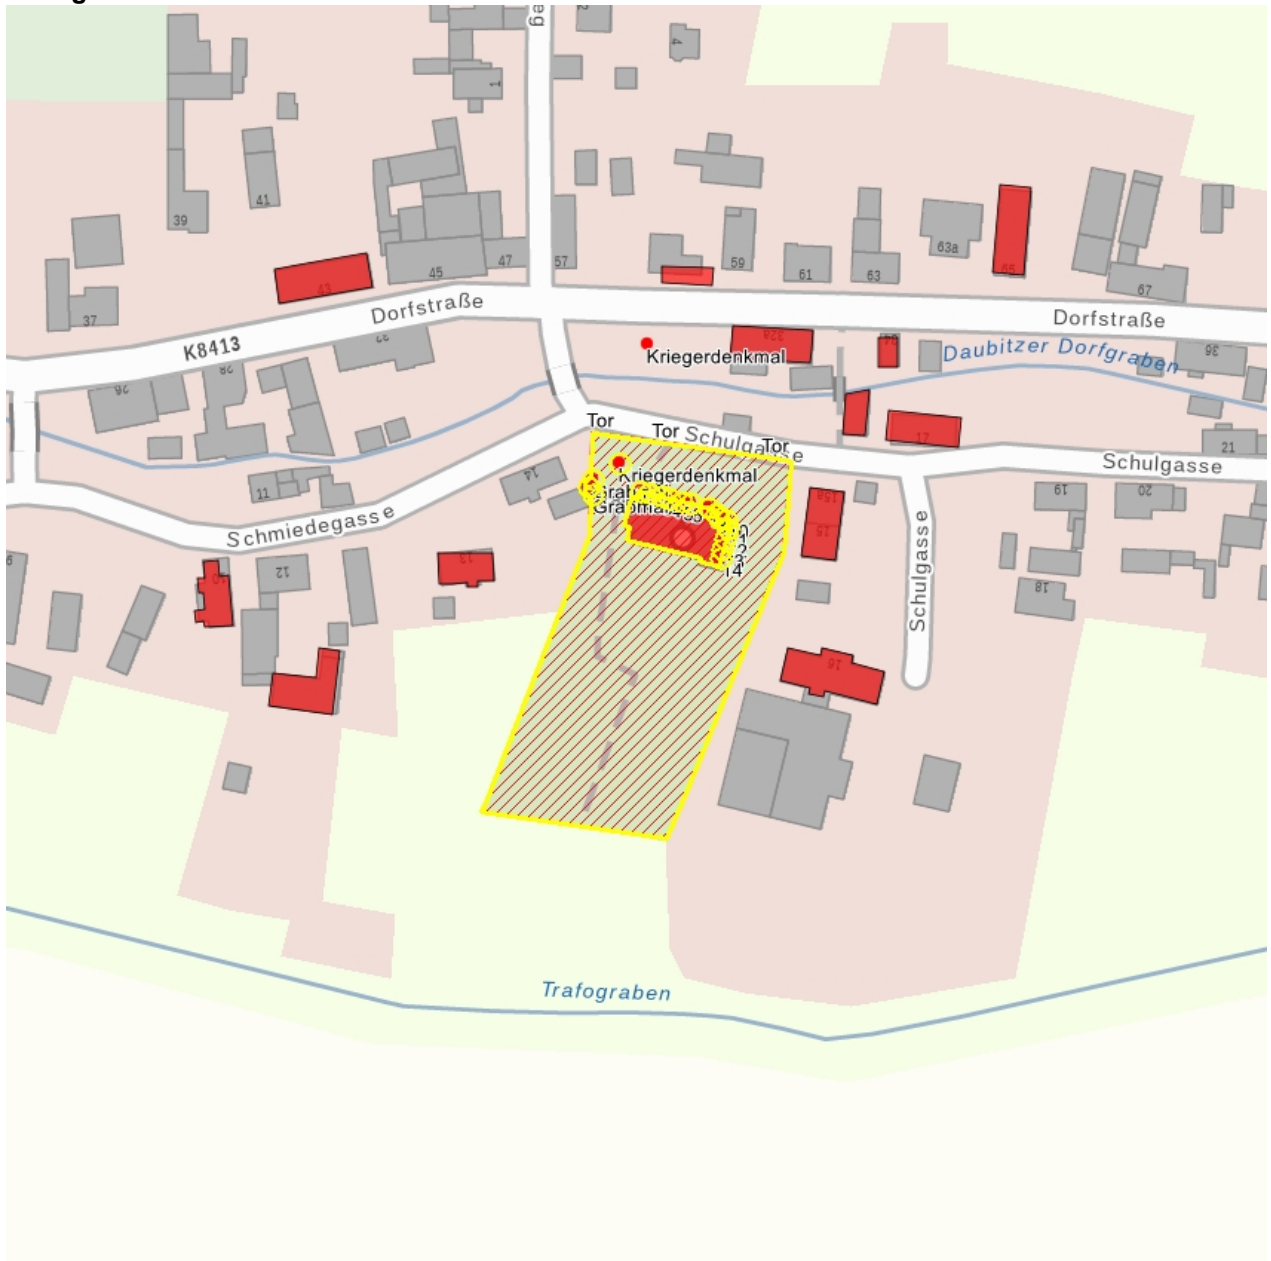

Auszug aus der Denkmalkarte

Dieses Dokument ist gemäß der Creative Commons-Lizenz CC-BY-NC-ND urheberrechtlich geschützt.