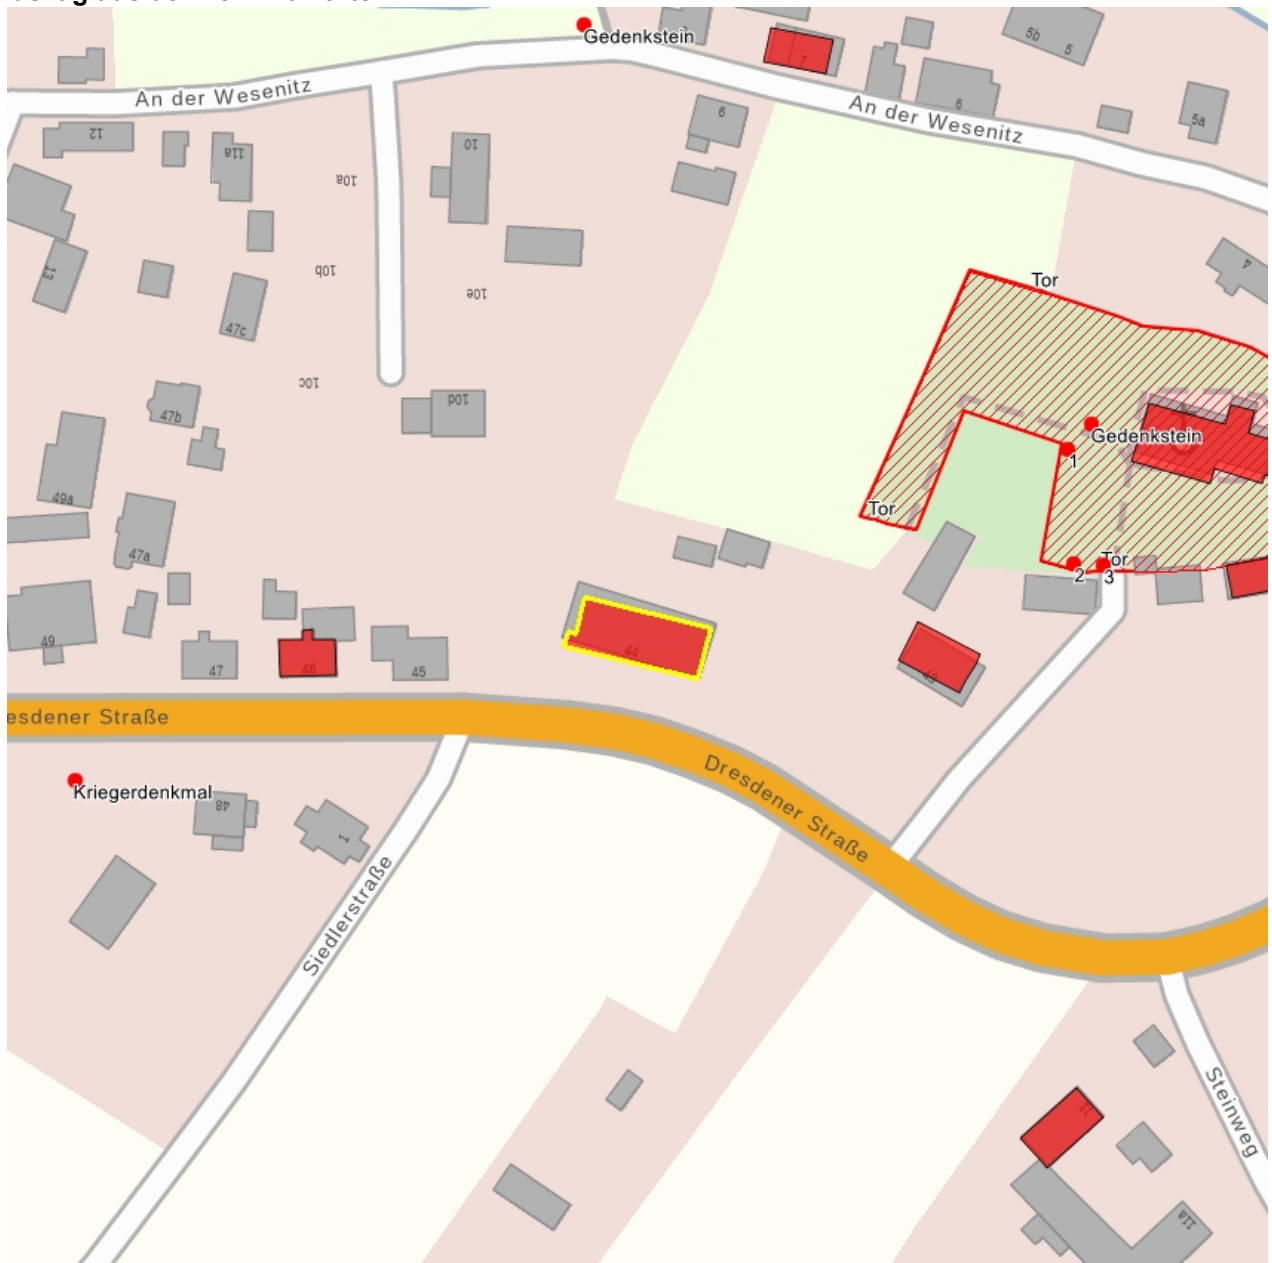

Auszug aus der Denkmalkarte

Dieses Dokument ist gemäß der Creative Commons-Lizenz CC-BY-NC-ND urheberrechtlich geschützt.