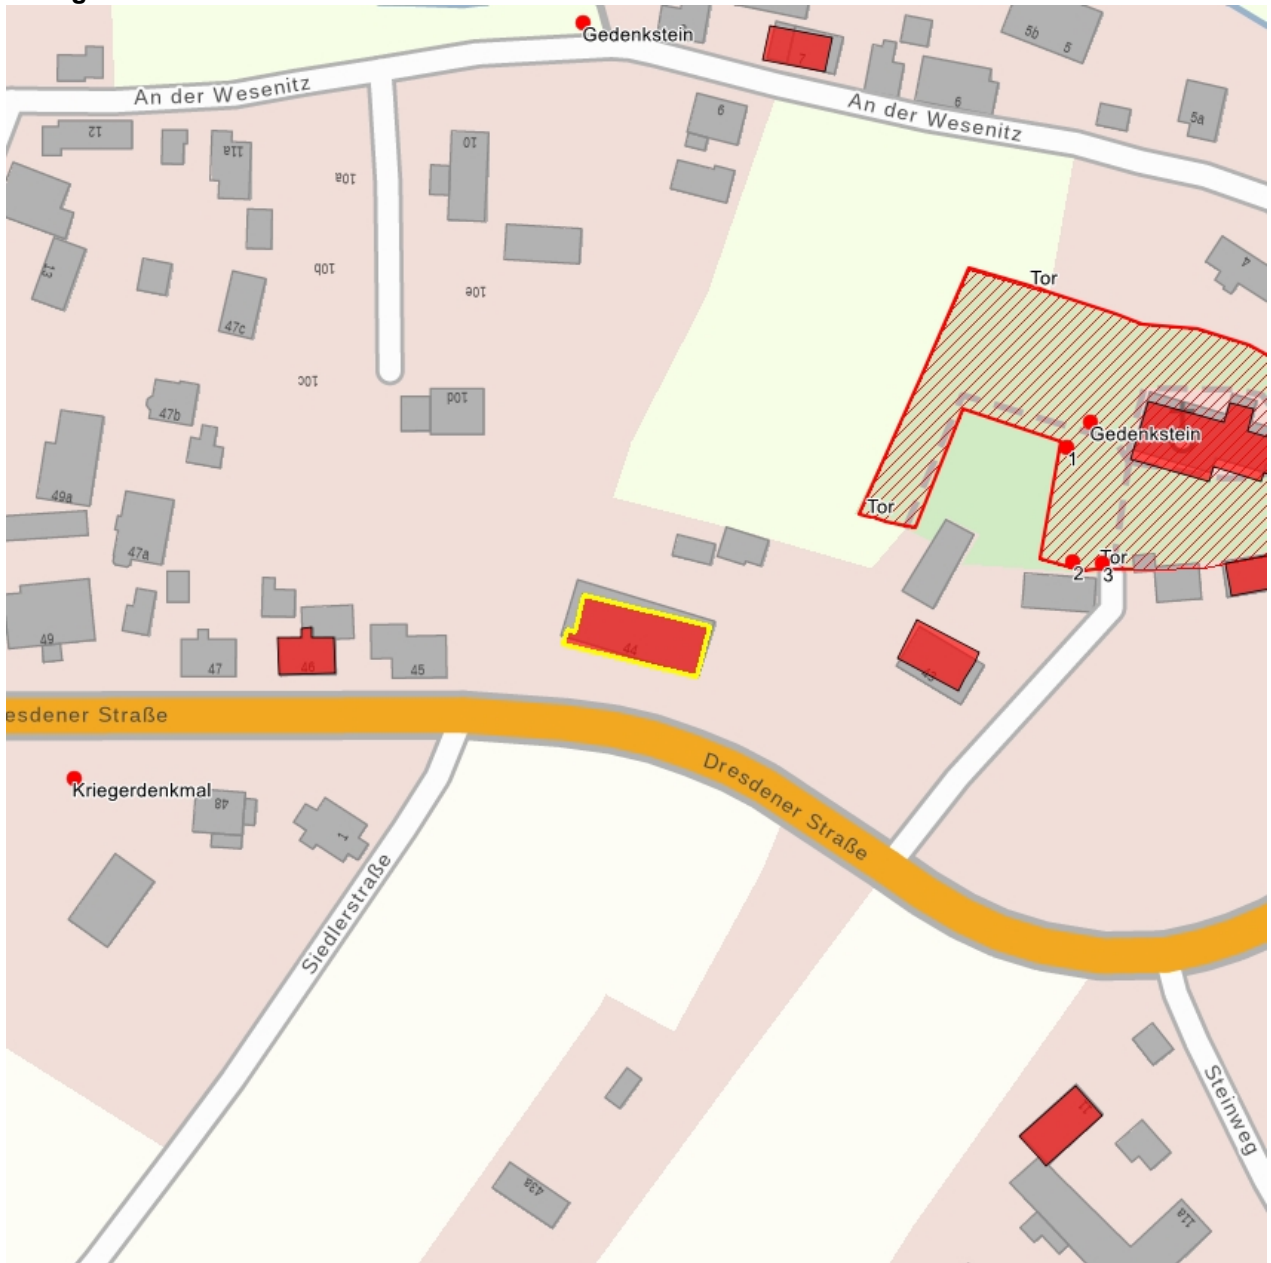

Auszug aus der Denkmalkarte

Dieses Dokument ist gemäß der Creative Commons-Lizenz CC-BY-NC-ND urheberrechtlich geschützt.