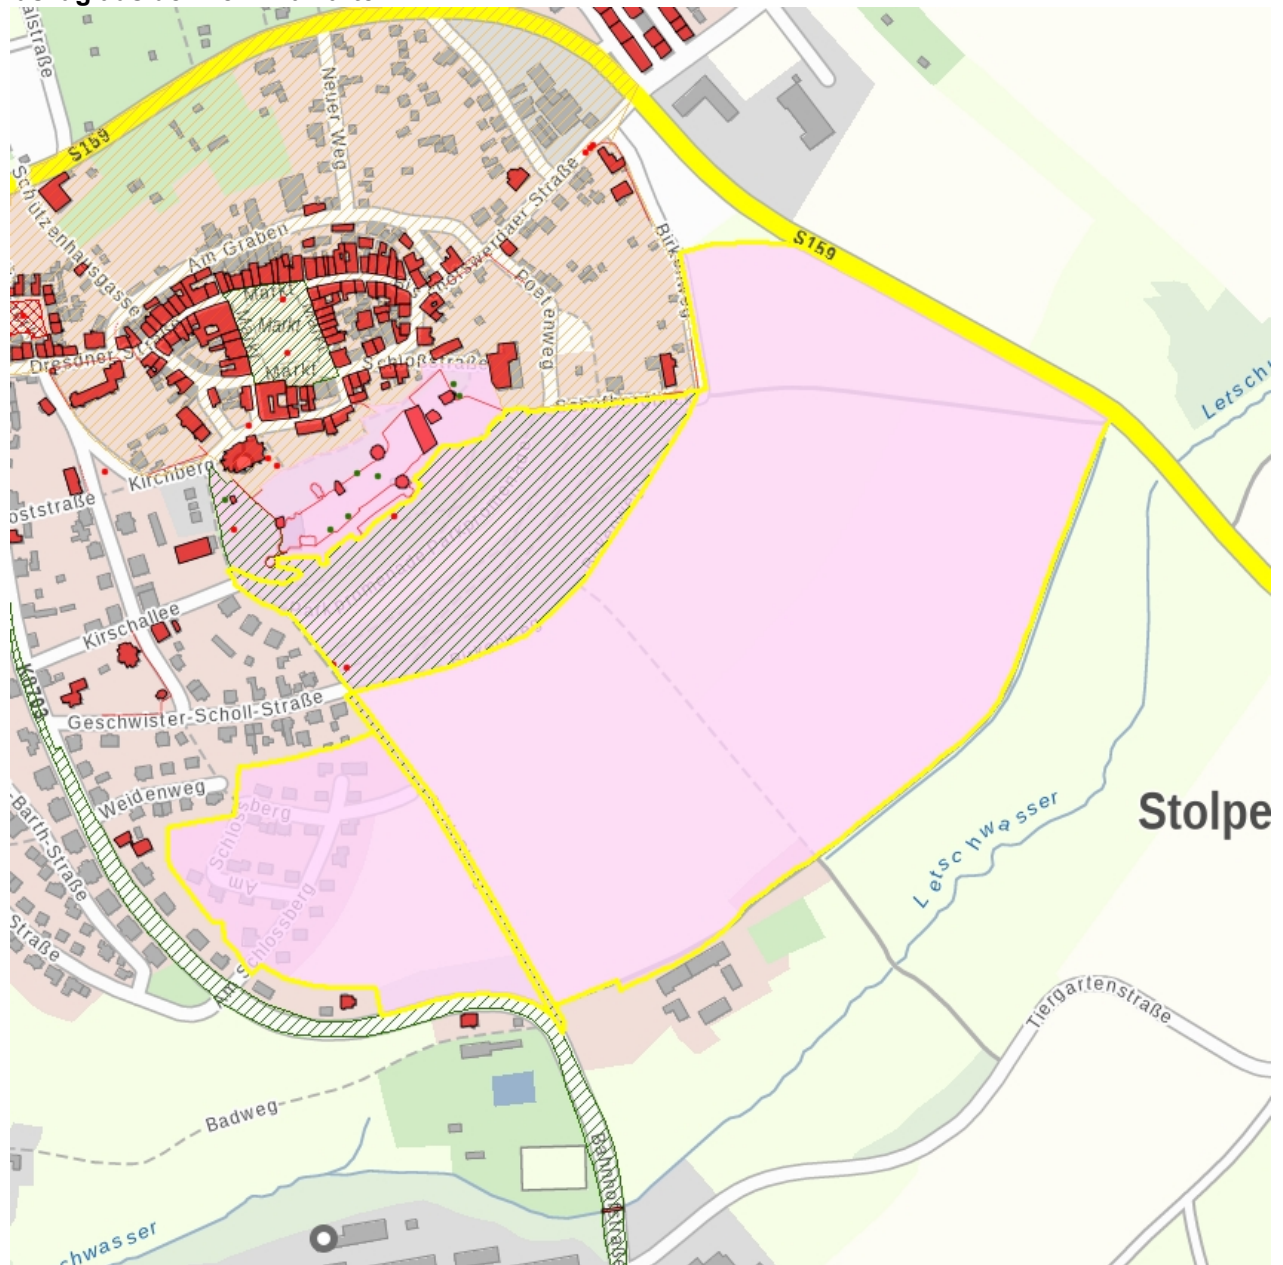

Kurzcharakteristik

Sachgesamtheit Ehem. Tiergarten und Stadtpark, mit folgenden Einzeldenkmalen: Mauerreste des alten Tiergartens, Gedenkstein für den Begründer C. A. Schreiber, Gedenkstein für Bürgermeister Barth und Sandsteinmonolith mit Inschrift (siehe Einzeldenkmalliste - Obj. 09303378), dazu die Parkanlage unterhalb der Burg, die Lindenallee westlich der Burg entlang des Promenadenwegs und südwestlich entlang des Schloßbergs (Gartendenkmale) sowie die südlich des Stadtparks befindliche Fläche des ehemaligen Tiergartens als Sachgesamtheitsteil; von ortsbildprägender, ortsgeschichtlicher und landschaftsgestaltender Bedeutung

Fotonummer
Aufnahmejahr
Fotograf
Beschreibung

F 09275888 E
2014
Finkler, Lutz
Sachgesamtheit Pfarrfelder mit 2 Alleen südlich und südwestlich des ehem. Tiergartens

Fotonummer
Aufnahmejahr
Fotograf
Beschreibung

F 09275888 F
2014
Finkler, Lutz
Sachgesamtheit Pfarrfelder mit 2 Alleen südlich und südwestlich des ehem. Tiergartens

Fotonummer
Aufnahmejahr
Fotograf
Beschreibung

F 09275888 G
2014
Finkler, Lutz
Sachgesamtheit Pfarrfelder mit 2 Alleen südlich und südwestlich des ehem. Tiergartens

Fotonummer
Aufnahmejahr
Fotograf
Beschreibung

F 09275888 H
2014
Finkler, Lutz
Sachgesamtheit Pfarrfelder mit 2 Alleen südlich und südwestlich des ehem. Tiergartens

Auszug aus der Denkmalkarte

Dieses Dokument ist gemäß der Creative Commons-Lizenz CC-BY-NC-ND urheberrechtlich geschützt.