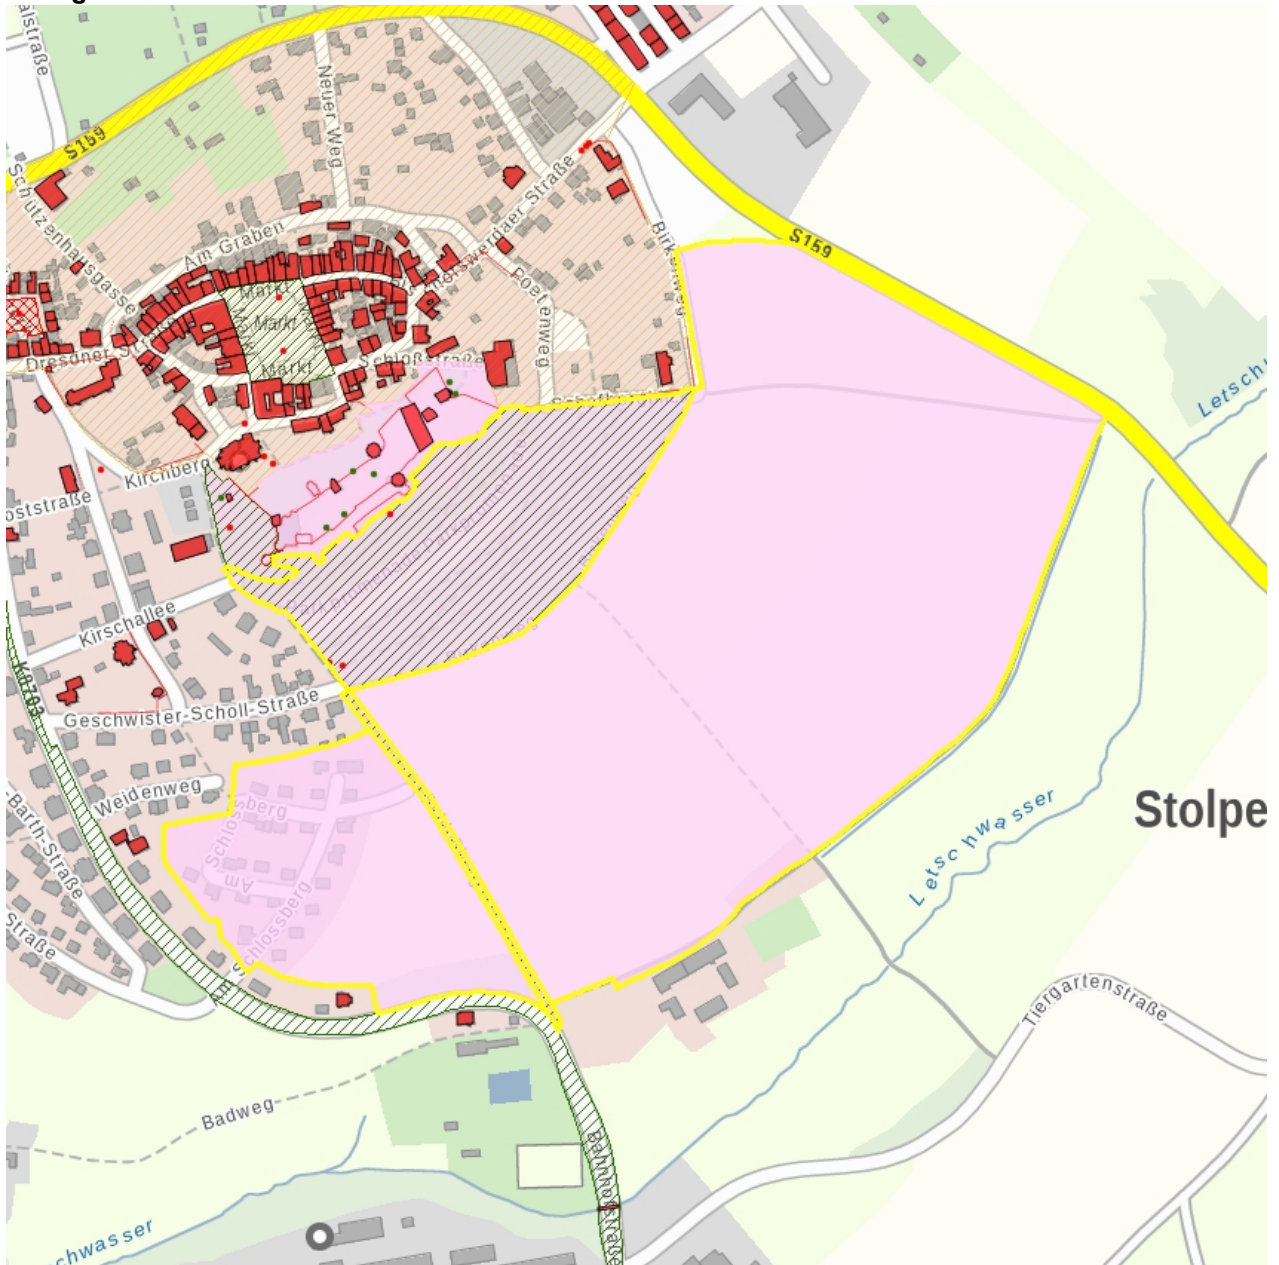

Kurzcharakteristik

Sachgesamtheit Ehem. Tiergarten und Stadtpark, mit folgenden Einzeldenkmalen: Mauerreste des alten Tiergartens, Gedenkstein für den Begründer C. A. Schreiber, Gedenkstein für Bürgermeister Barth und Sandsteinmonolith mit Inschrift (siehe Einzeldenkmalliste - Obj. 09303378), dazu die Parkanlage unterhalb der Burg, die Lindenallee westlich der Burg entlang des Promenadenwegs und südwestlich entlang des Schloßbergs (Gartendenkmale) sowie die südlich des Stadtparks befindliche Fläche des ehemaligen Tiergartens als Sachgesamtheitsteil; von ortsbildprägender, ortsgeschichtlicher und landschaftsgestaltender Bedeutung

Fotonummer
Aufnahmejahr
Fotograf
Beschreibung

F 09275888 E
2014
Finkler, Lutz
Sachgesamtheit Pfarrfelder mit 2 Alleen südlich und südwestlich des ehem. Tiergartens

Fotonummer
Aufnahmejahr
Fotograf
Beschreibung

F 09275888 F
2014
Finkler, Lutz
Sachgesamtheit Pfarrfelder mit 2 Alleen südlich und südwestlich des ehem. Tiergartens

Fotonummer
Aufnahmejahr
Fotograf
Beschreibung

F 09275888 G
2014
Finkler, Lutz
Sachgesamtheit Pfarrfelder mit 2 Alleen südlich und südwestlich des ehem. Tiergartens

Fotonummer
Aufnahmejahr
Fotograf
Beschreibung

F 09275888 H
2014
Finkler, Lutz
Sachgesamtheit Pfarrfelder mit 2 Alleen südlich und südwestlich des ehem. Tiergartens

Auszug aus der Denkmalkarte

Dieses Dokument ist gemäß der Creative Commons-Lizenz CC-BY-NC-ND urheberrechtlich geschützt.