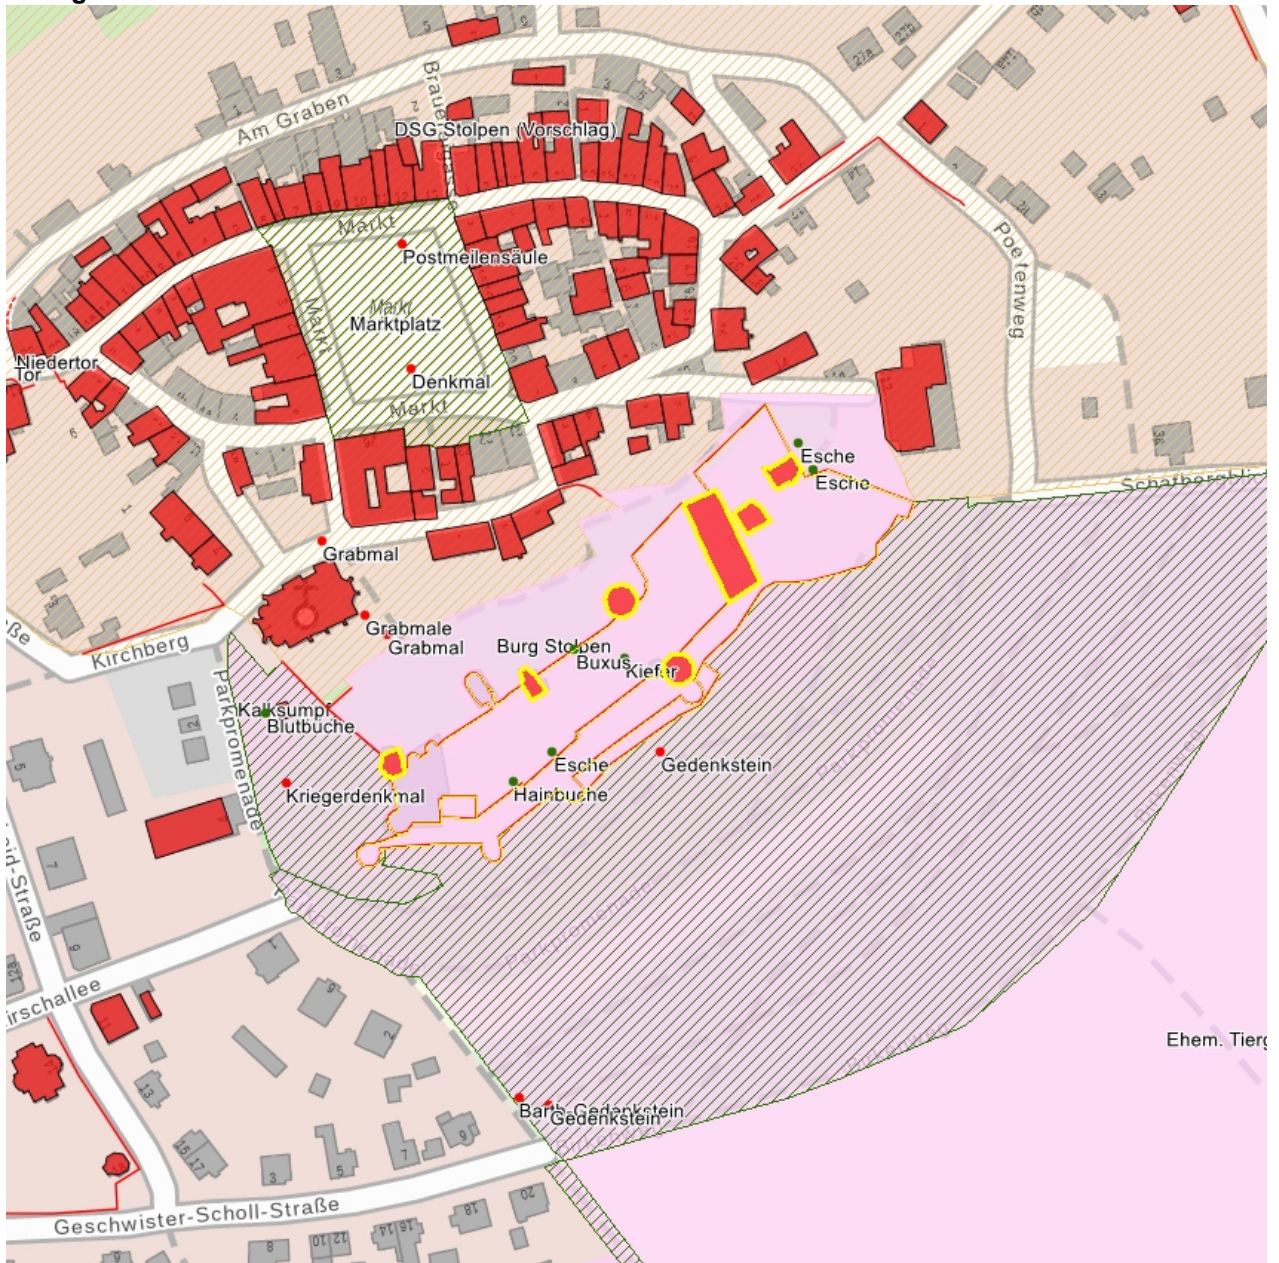

Auszug aus der Denkmalkarte

Dieses Dokument ist gemäß der Creative Commons-Lizenz CC-BY-NC-ND urheberrechtlich geschützt.