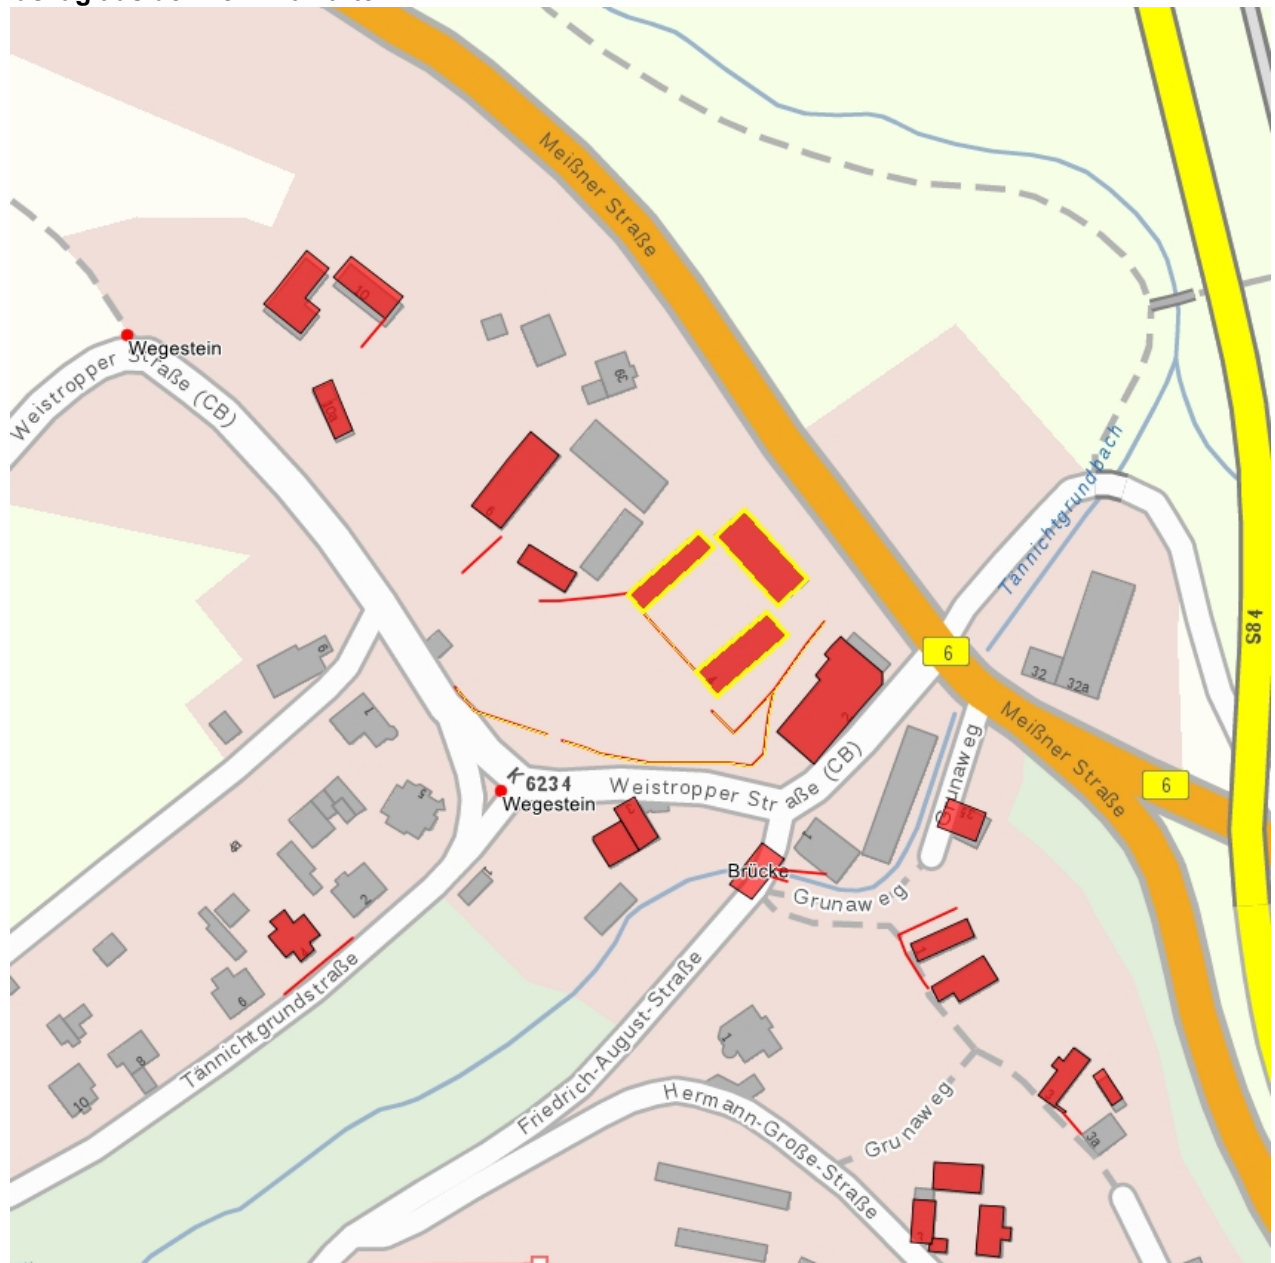

Auszug aus der Denkmalkarte

Dieses Dokument ist gemäß der Creative Commons-Lizenz CC-BY-NC-ND urheberrechtlich geschützt.