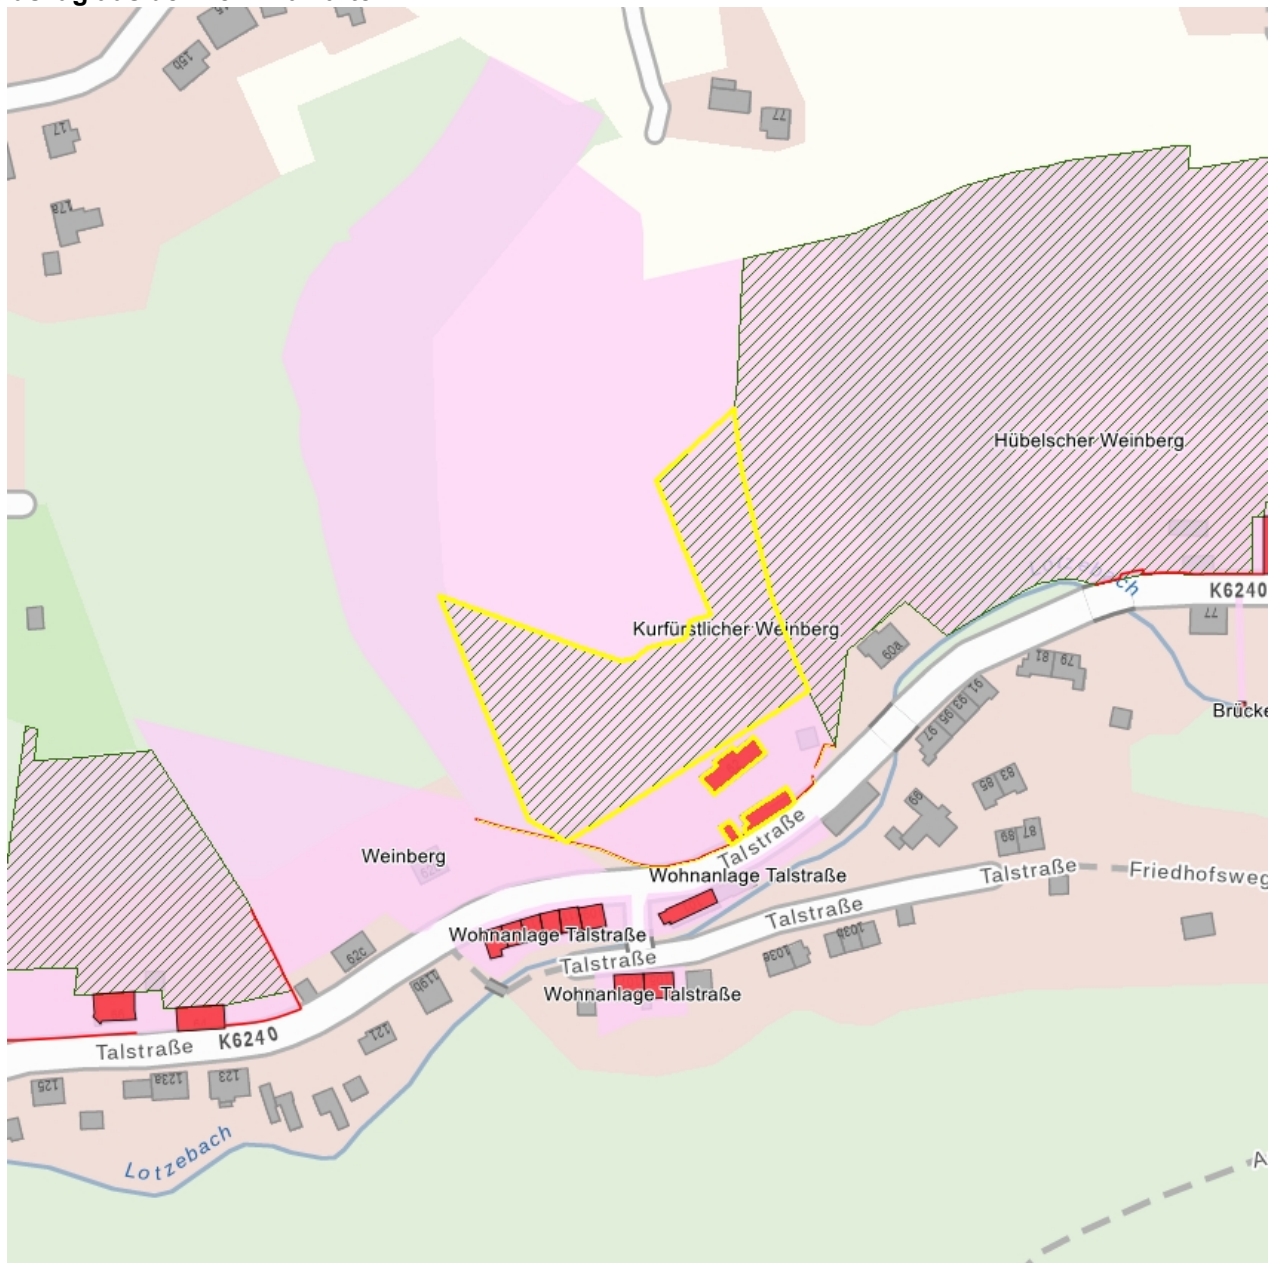

Auszug aus der Denkmalkarte

Dieses Dokument ist gemäß der Creative Commons-Lizenz CC-BY-NC-ND urheberrechtlich geschützt.