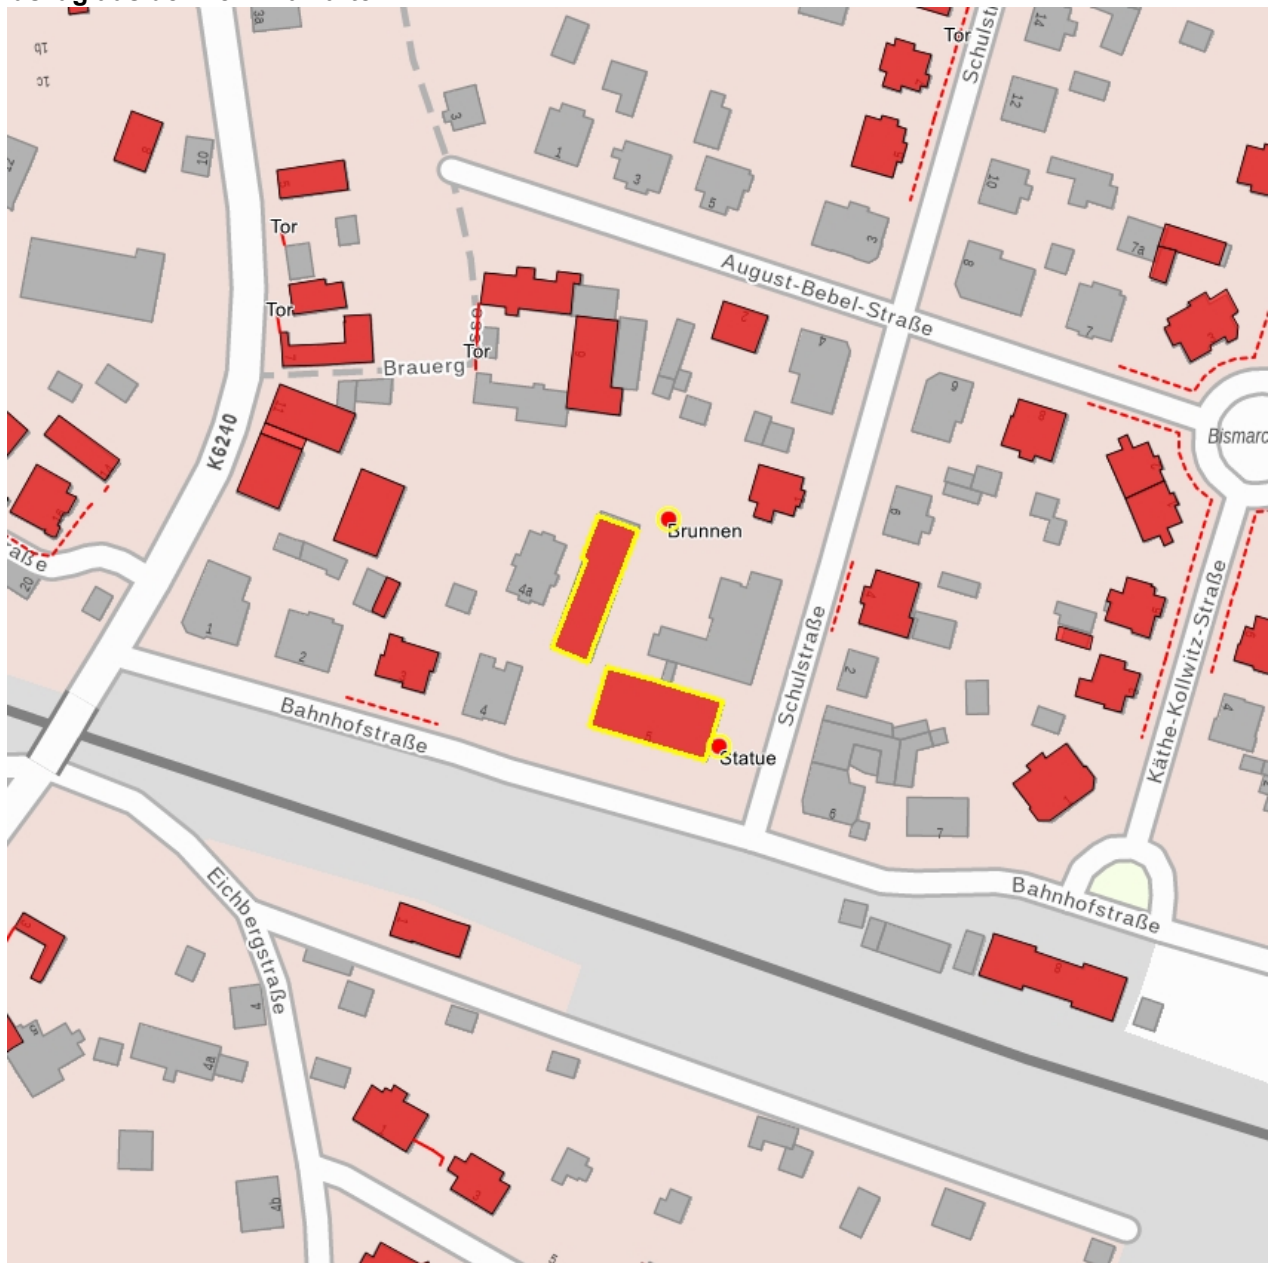

Auszug aus der Denkmalkarte

Dieses Dokument ist gemäß der Creative Commons-Lizenz CC-BY-NC-ND urheberrechtlich geschützt.