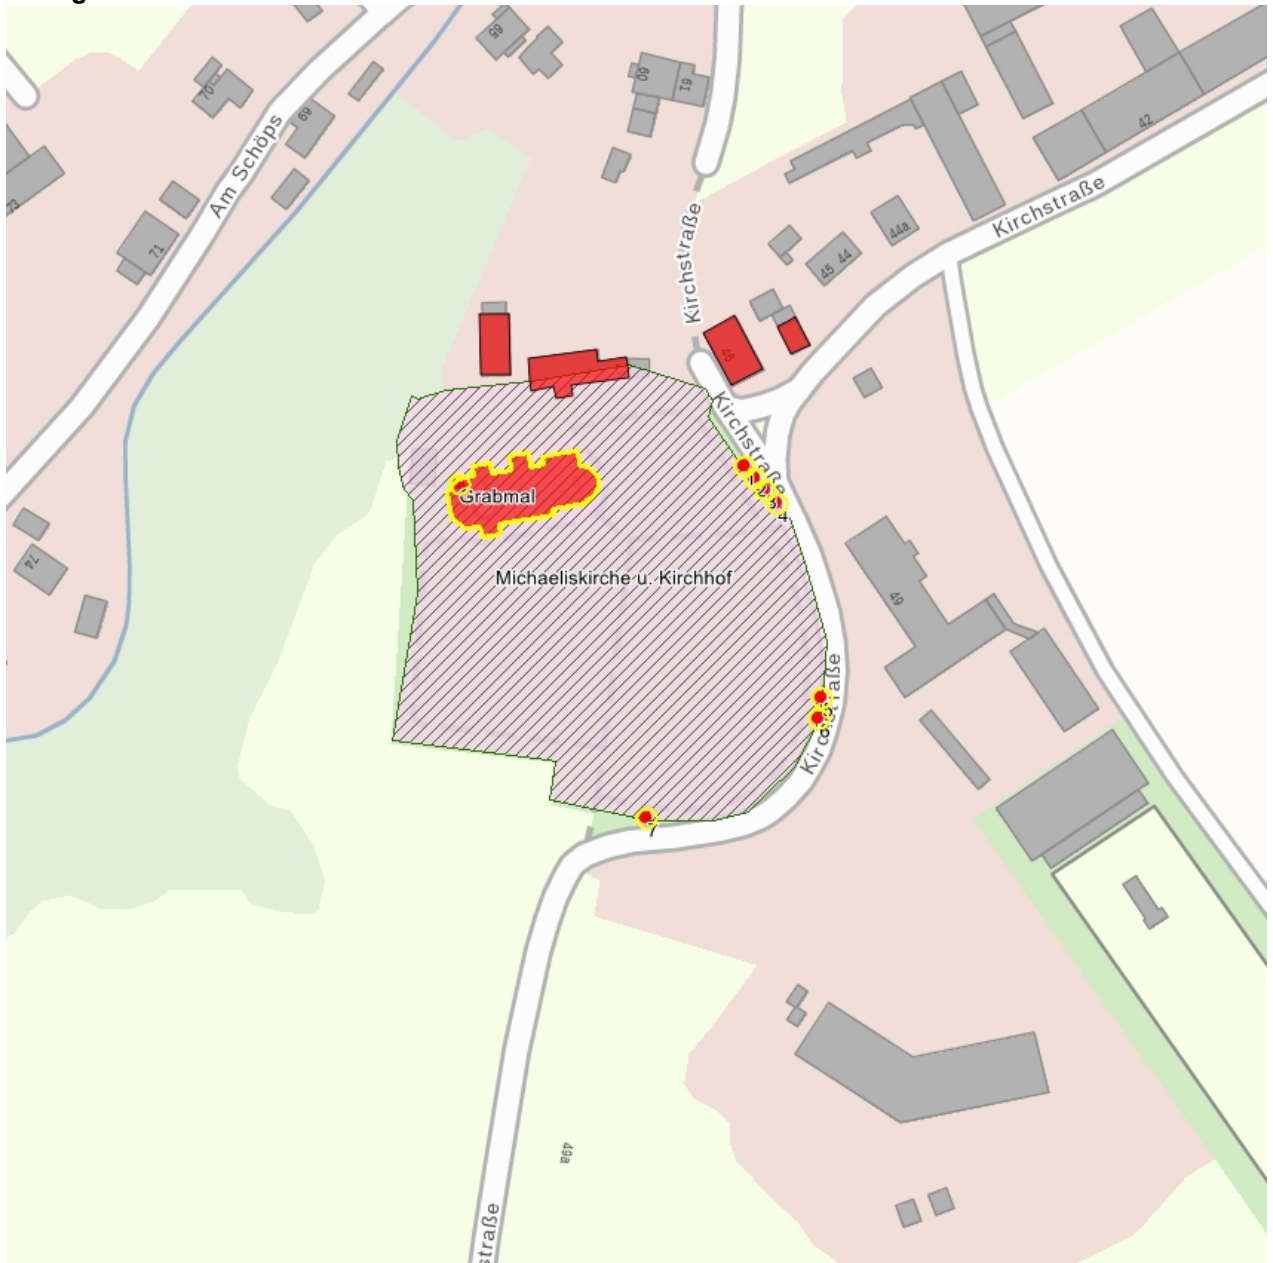

Auszug aus der Denkmalkarte

Dieses Dokument ist gemäß der Creative Commons-Lizenz CC-BY-NC-ND urheberrechtlich geschützt.