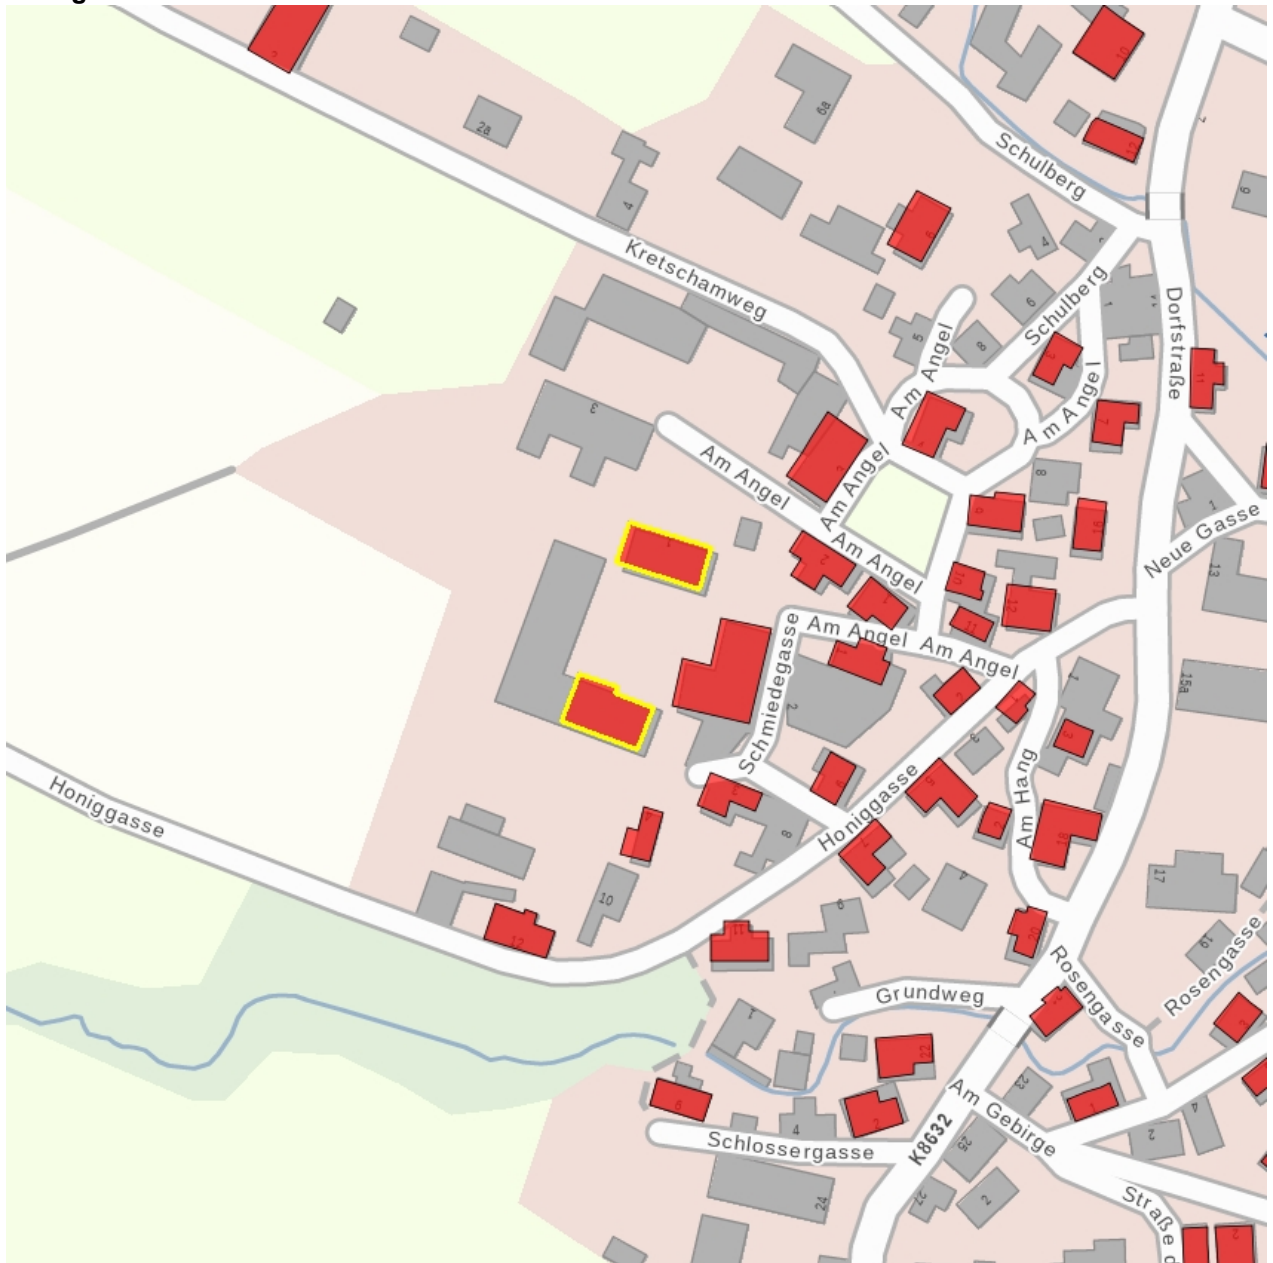

Auszug aus der Denkmalkarte

Dieses Dokument ist gemäß der Creative Commons-Lizenz CC-BY-NC-ND urheberrechtlich geschützt.