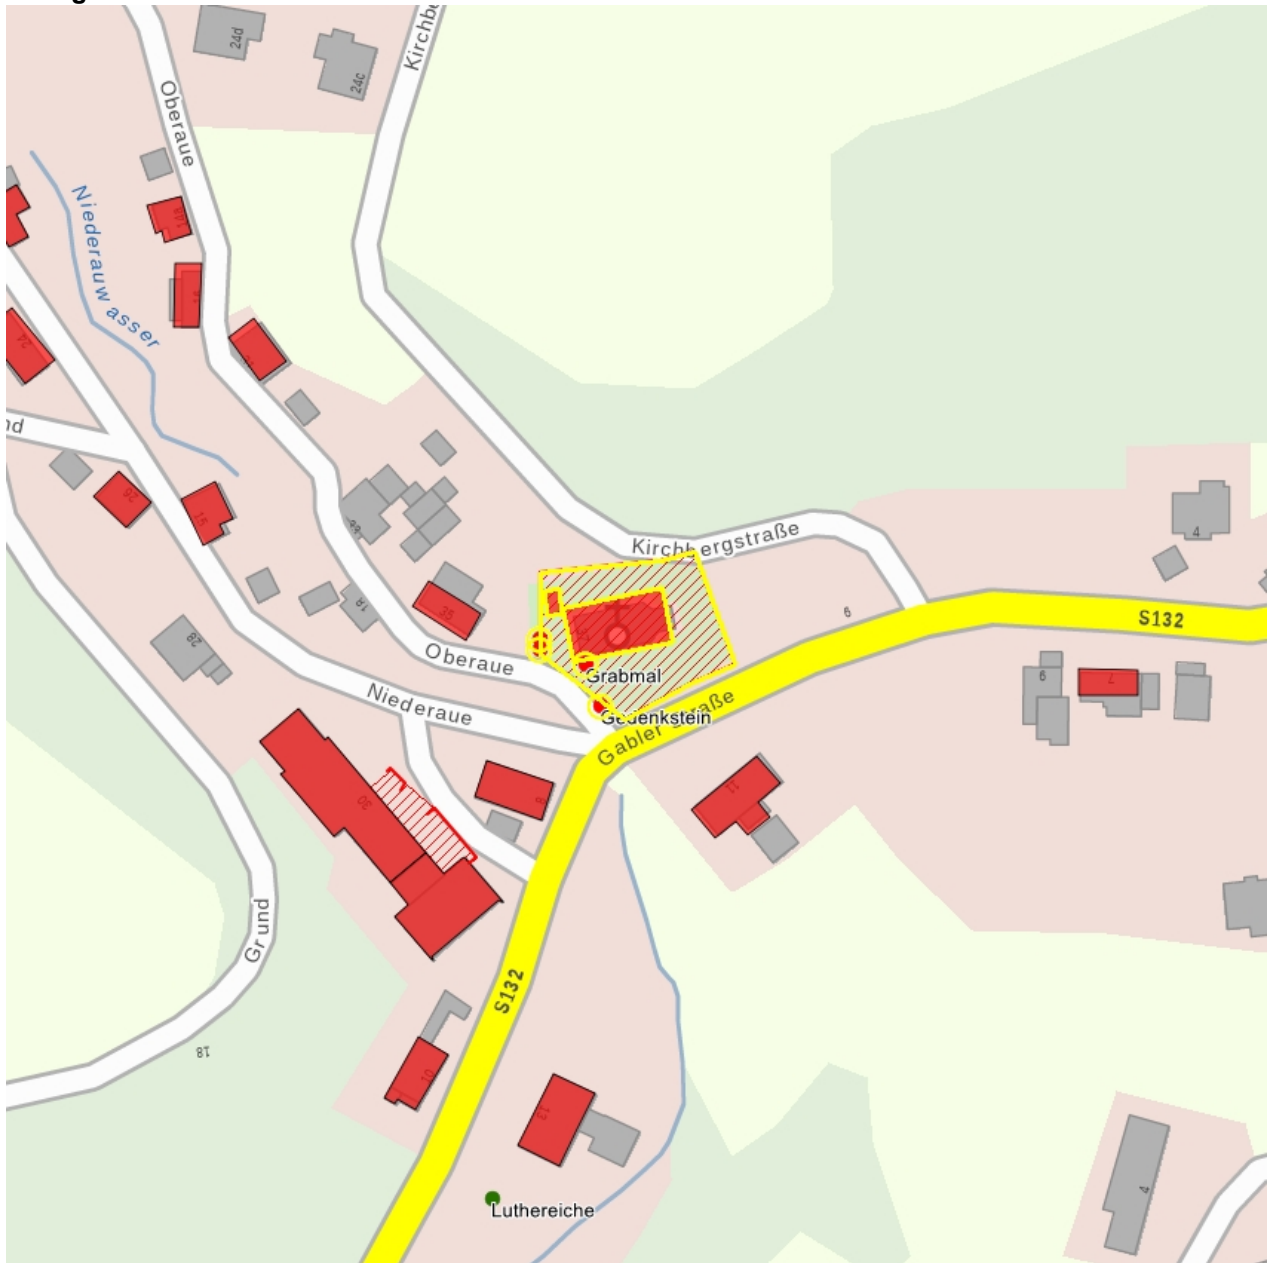

Auszug aus der Denkmalkarte

Dieses Dokument ist gemäß der Creative Commons-Lizenz CC-BY-NC-ND urheberrechtlich geschützt.