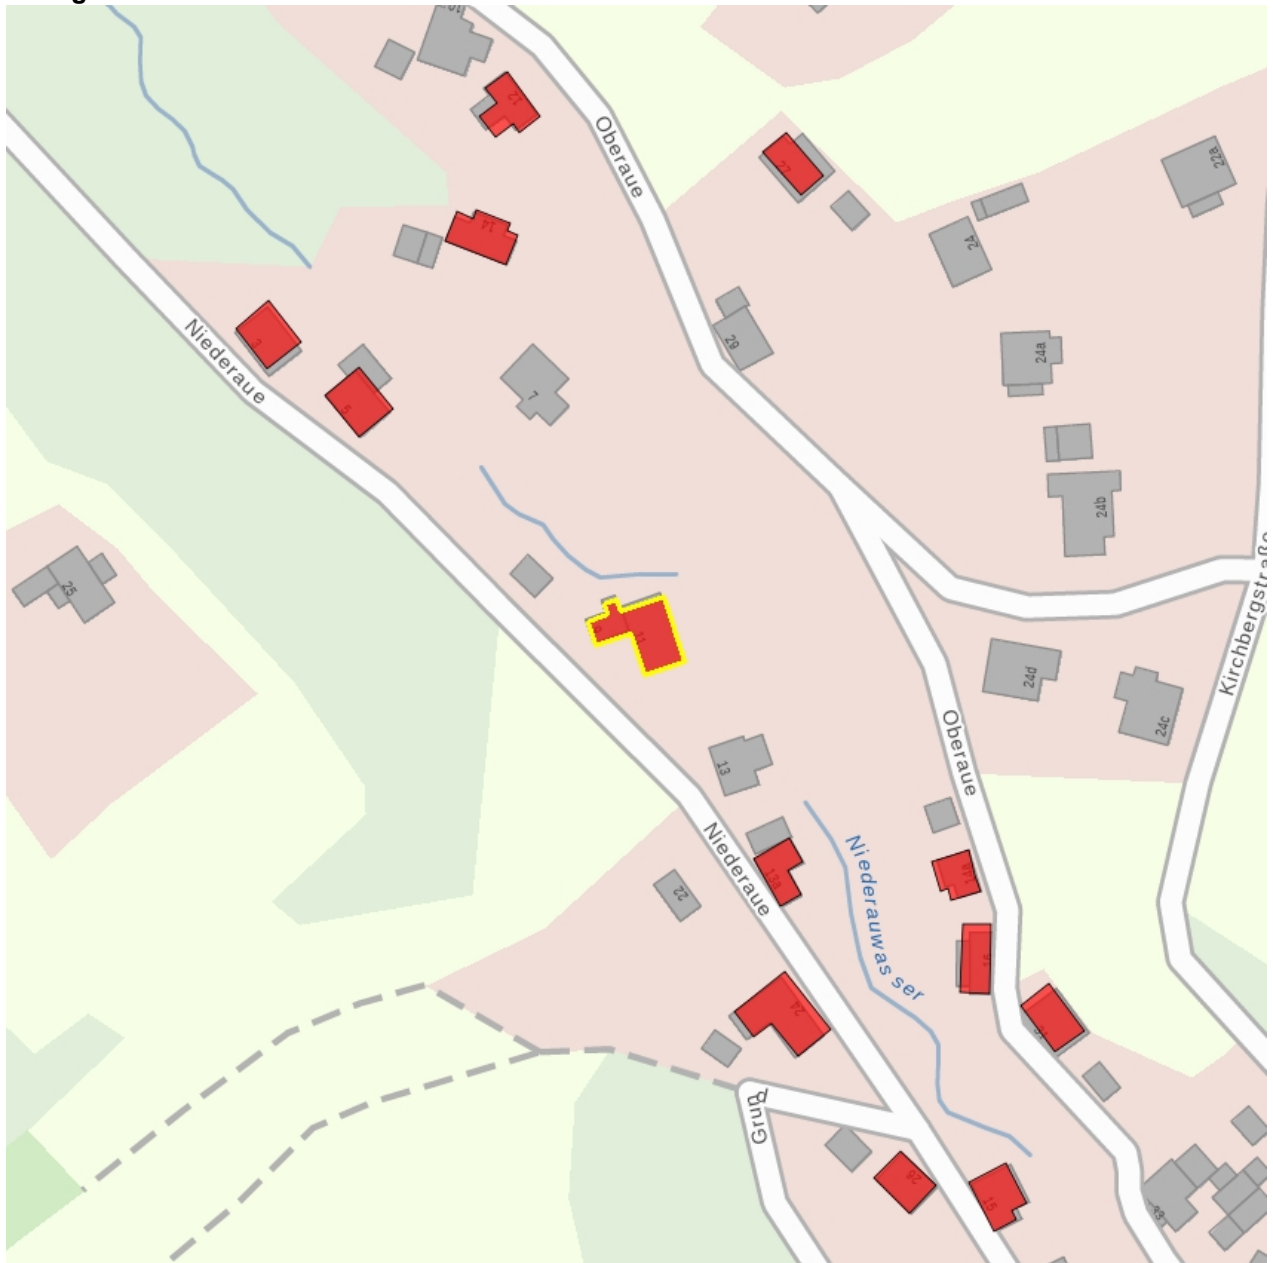

Kulturdenkmale im Freistaat Sachsen - Denkmaldokument

Obj.-Dok.-Nr. 09273672
Kreis Görlitz
Gemeinde Oybin
Anschrift Niederaue 9
Gem. * Fl-stck. * Flur Lückendorf * 129

Kurzcharakteristik

Wohnhaus (Umgebinde) und Seitengebäude mit Oberlaube eines Winkelhofes; Wohnhaus Obergeschoss Fachwerk verbrettert, baugeschichtlich von Bedeutung

Datierung um 1800 (Bauernhaus)

Ausweisungsstelle Landesamt für Denkmalpflege Sachsen

Fotonummer	XXXI/66/26
Aufnahmejahr	1994
Fotograf	Delitz, Frank
Beschreibung	Wohnhaus (Umgebinde) eines Winkelhofes

Auszug aus der Denkmalkarte