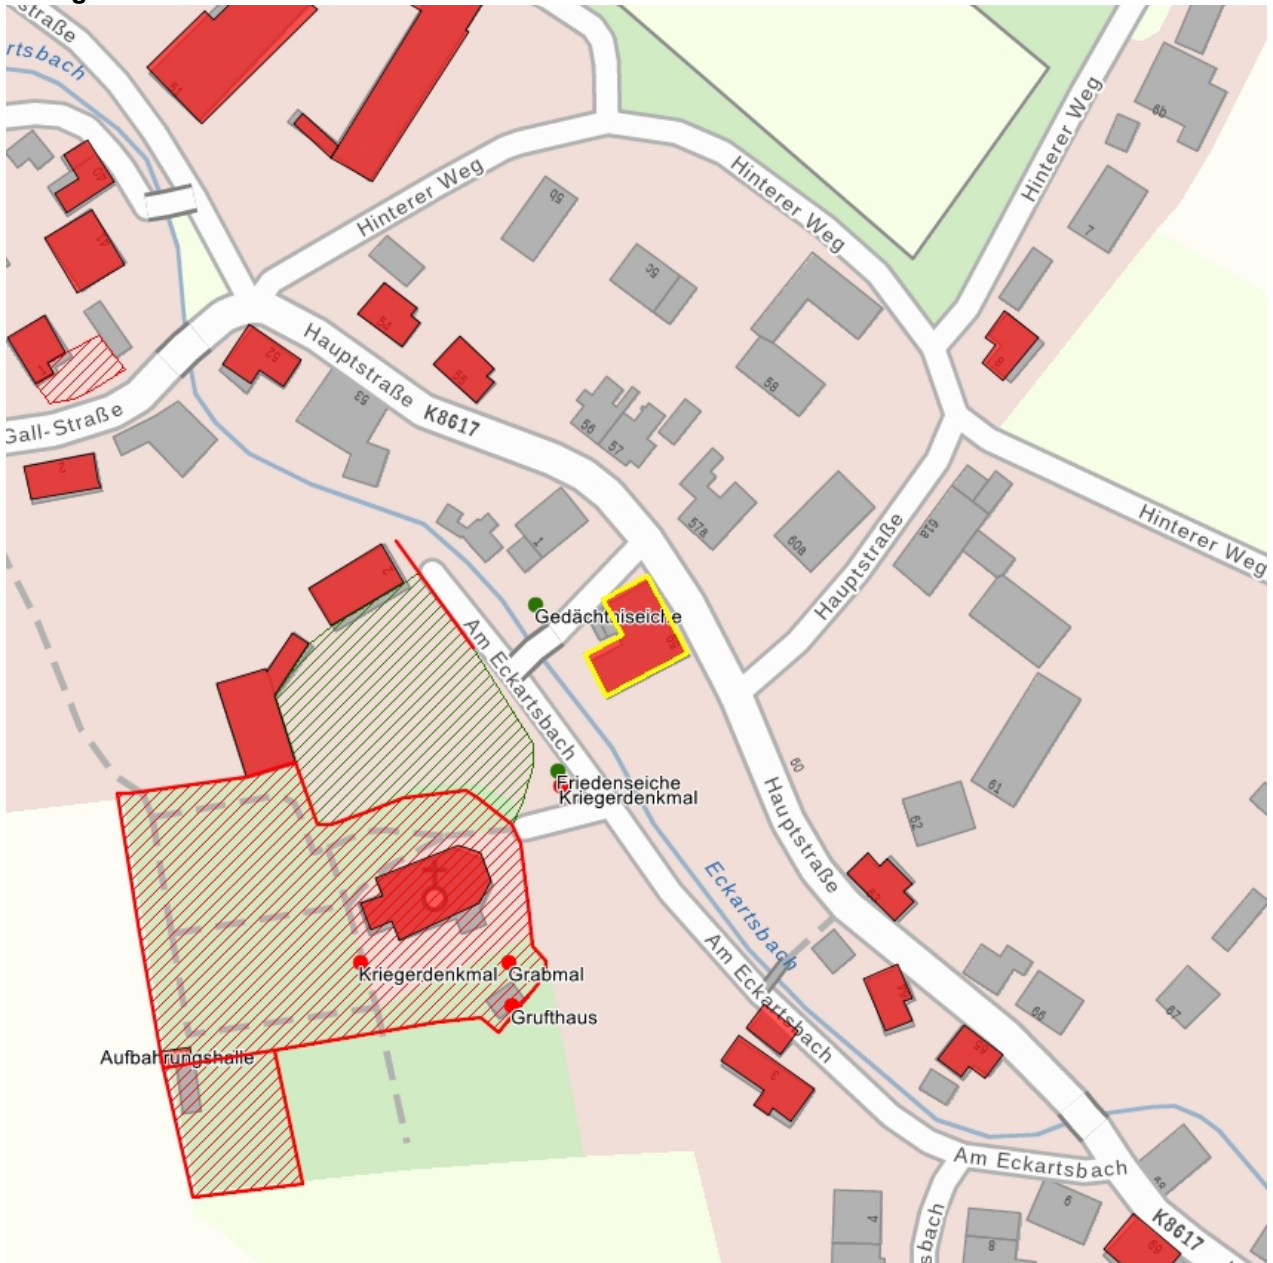

Auszug aus der Denkmalkarte

Dieses Dokument ist gemäß der Creative Commons-Lizenz CC-BY-NC-ND urheberrechtlich geschützt.