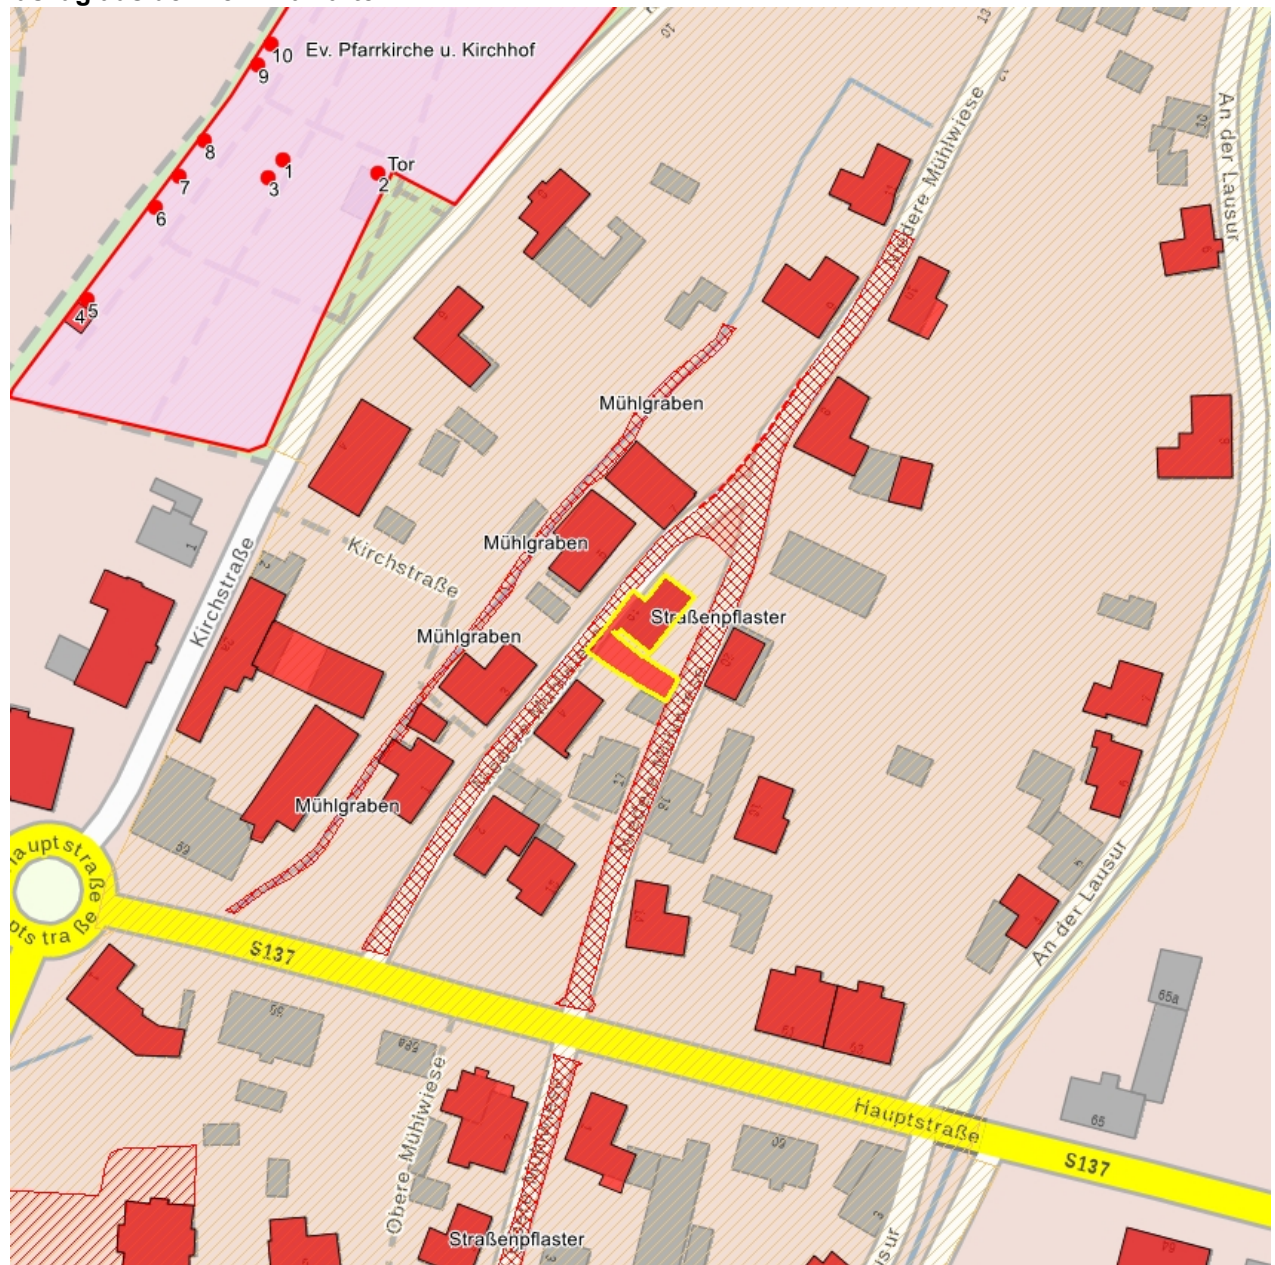

**Kulturdenkmale im Freistaat Sachsen -
Denkmaldokument**

Obj.-Dok.-Nr. 09272390
Kreis Görlitz
Gemeinde Großschönau
Anschrift Niedere Mühlwiese 19
Gem. * Fl-stck. * Flur Großschönau * 704

Kurzcharakteristik

Wohnhaus (Umgebäude); Doppelstubenhaus, aufwendiger Dachhecht mit stehenden Fenstern, profilierter Sandstein-Türstock, baugeschichtlich und sozialgeschichtlich von Bedeutung

Datierung vermutlich 1. Hälfte 19. Jh. (Wohnhaus)

Ausweisungsstelle Landesamt für Denkmalpflege Sachsen

Fotonummer	DF 458 216
Aufnahmejahr	1994
Fotograf	Reinecke, Hans
Beschreibung	Wohnhaus, Hofansicht

Auszug aus der Denkmalkarte

Dieses Dokument ist gemäß der Creative Commons-Lizenz CC-BY-NC-ND urheberrechtlich geschützt.