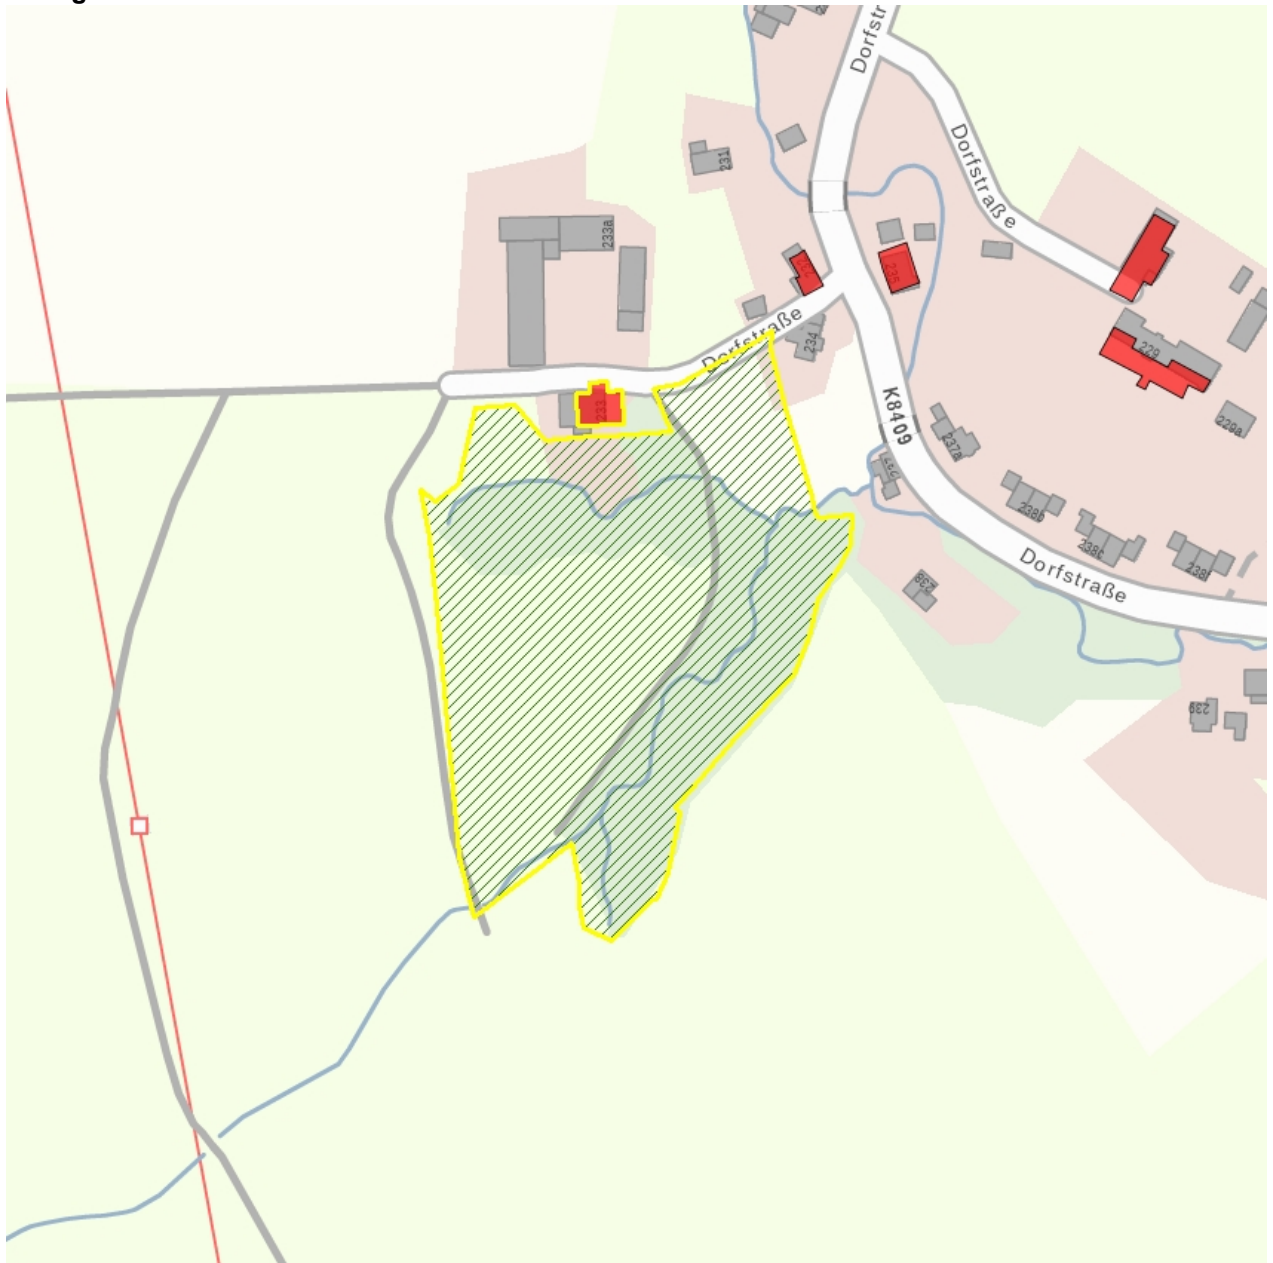

Auszug aus der Denkmalkarte

Dieses Dokument ist gemäß der Creative Commons-Lizenz CC-BY-NC-ND urheberrechtlich geschützt.