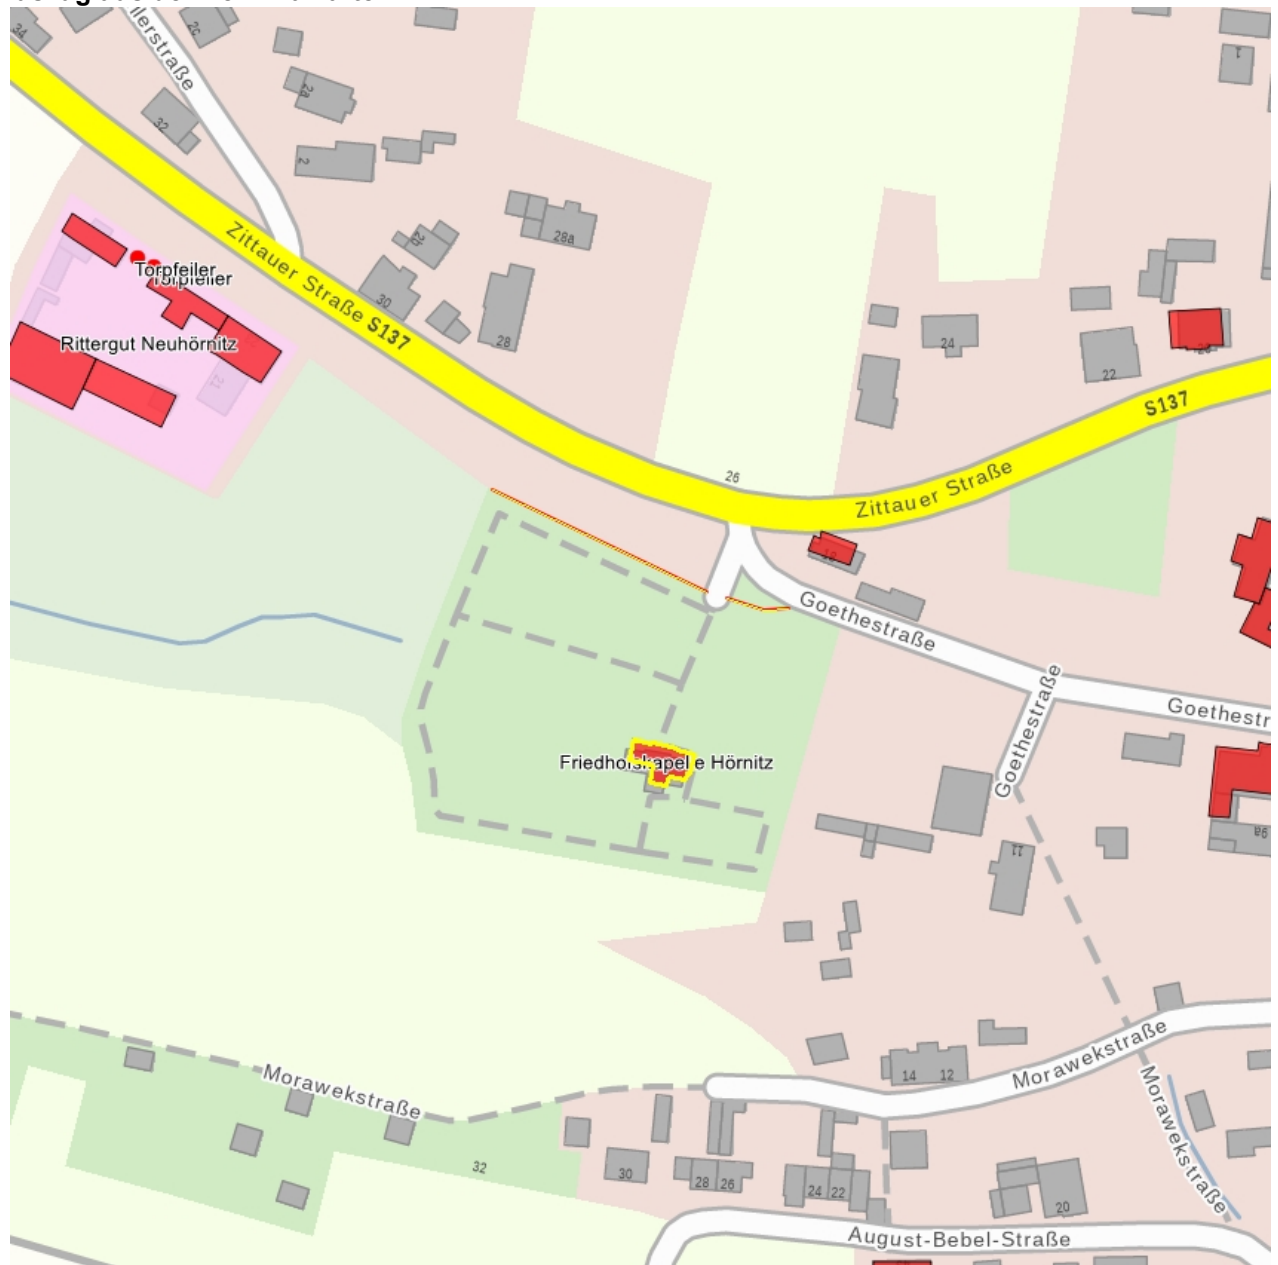

Auszug aus der Denkmalkarte

Dieses Dokument ist gemäß der Creative Commons-Lizenz CC-BY-NC-ND urheberrechtlich geschützt.