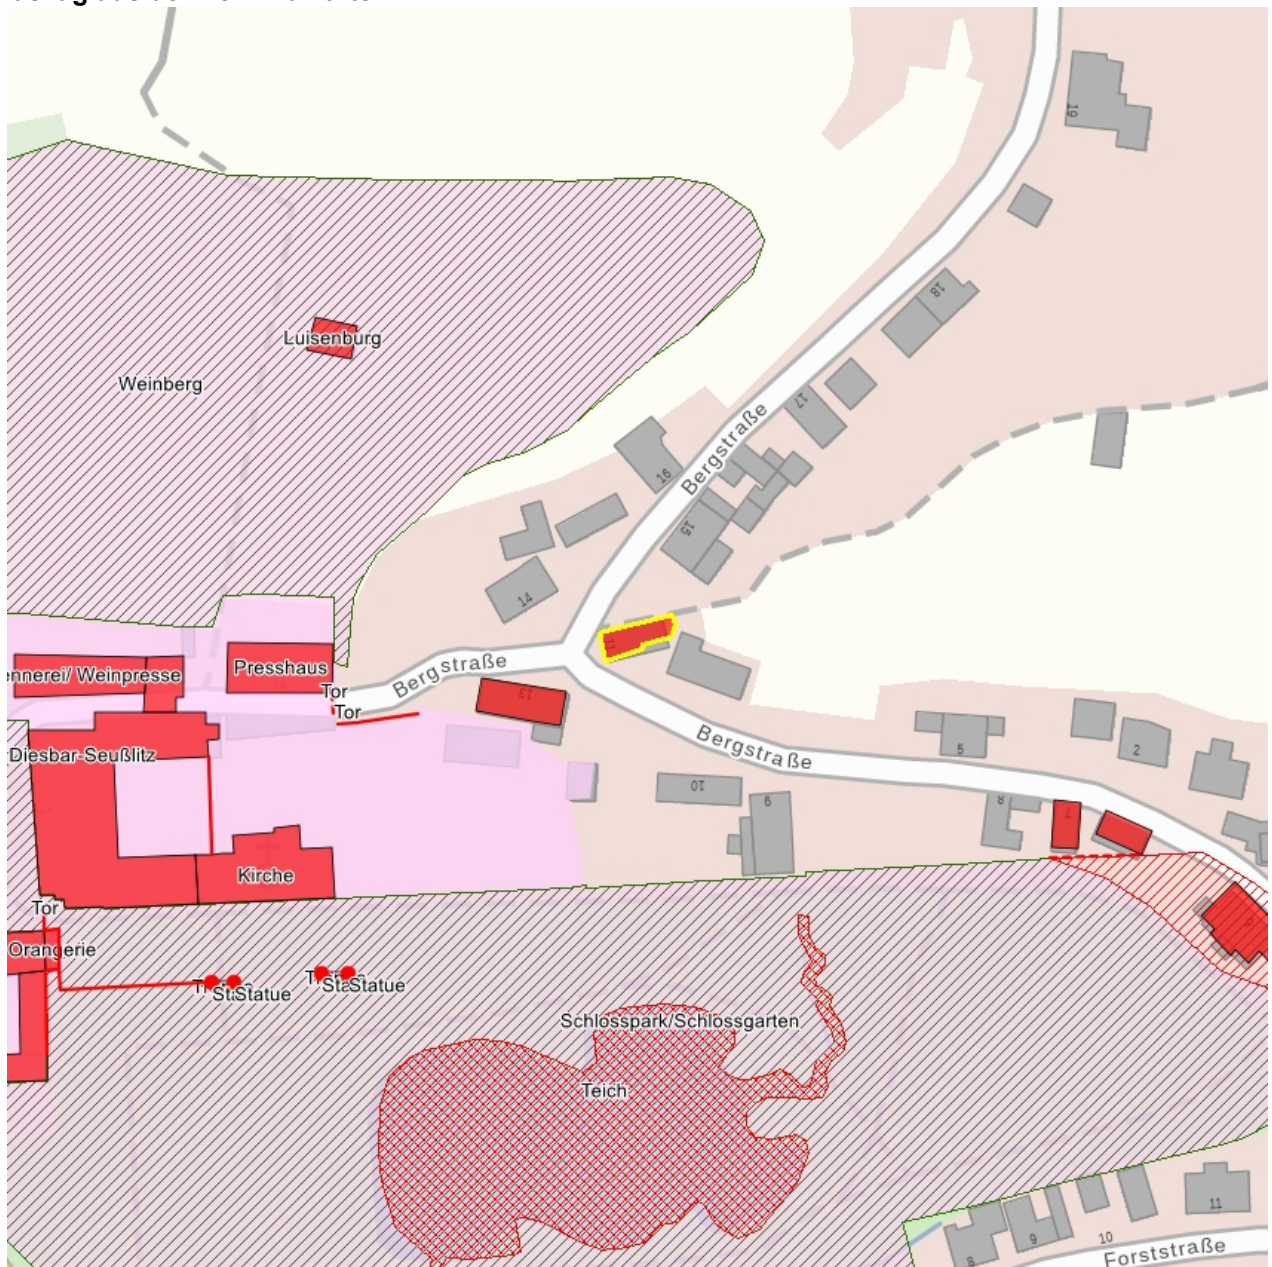

Auszug aus der Denkmalkarte

Dieses Dokument ist gemäß der Creative Commons-Lizenz CC-BY-NC-ND urheberrechtlich geschützt.