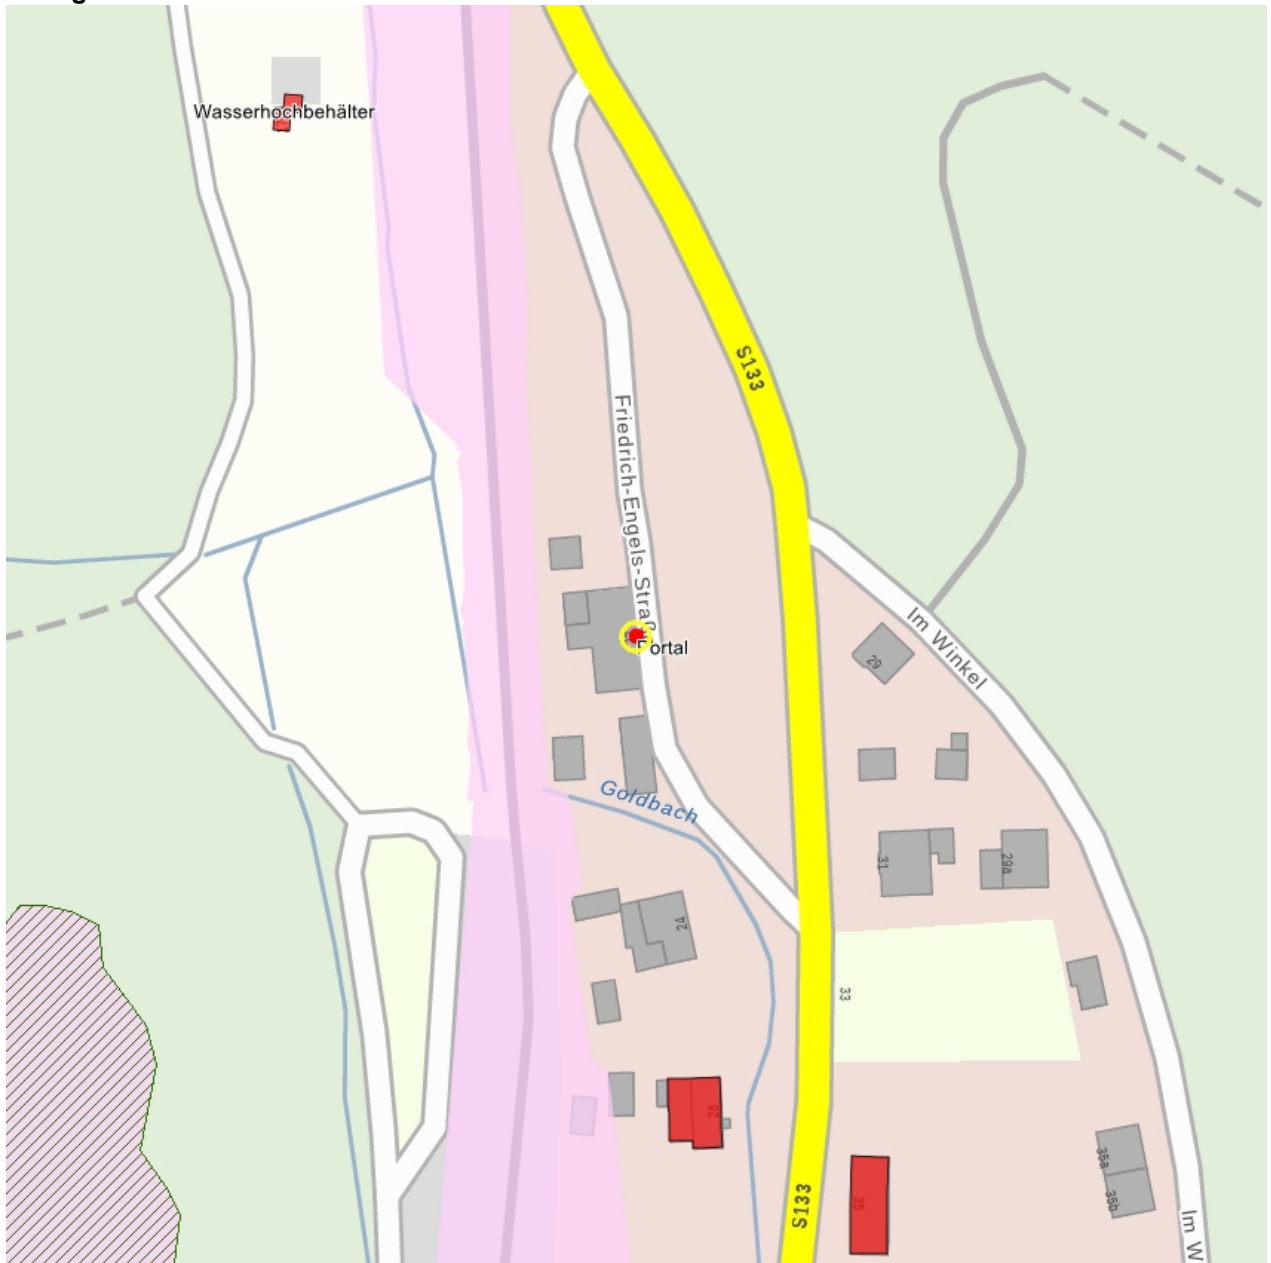

Auszug aus der Denkmalkarte

Dieses Dokument ist gemäß der Creative Commons-Lizenz CC-BY-NC-ND urheberrechtlich geschützt.