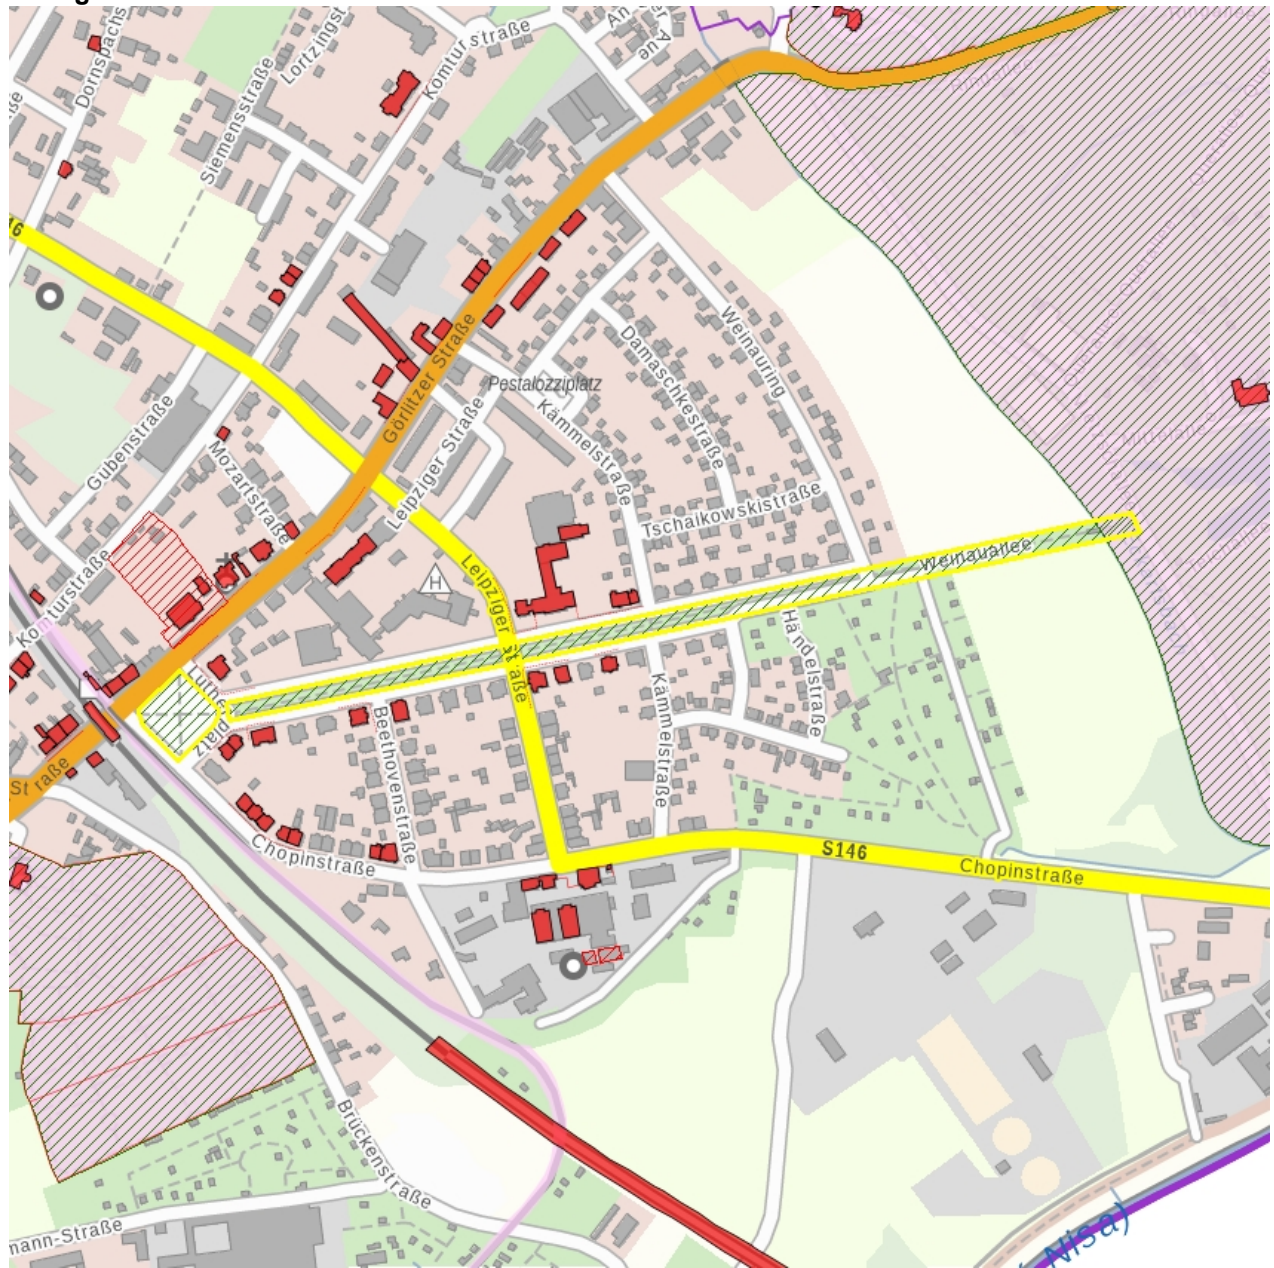

Fotonummer
Aufnahmejahr
Fotograf
Beschreibung

F 09270521 D
2008
Nitzsche, Mathis
Allee an der Weinauallee

Auszug aus der Denkmalkarte

Dieses Dokument ist gemäß der Creative Commons-Lizenz CC-BY-NC-ND urheberrechtlich geschützt.