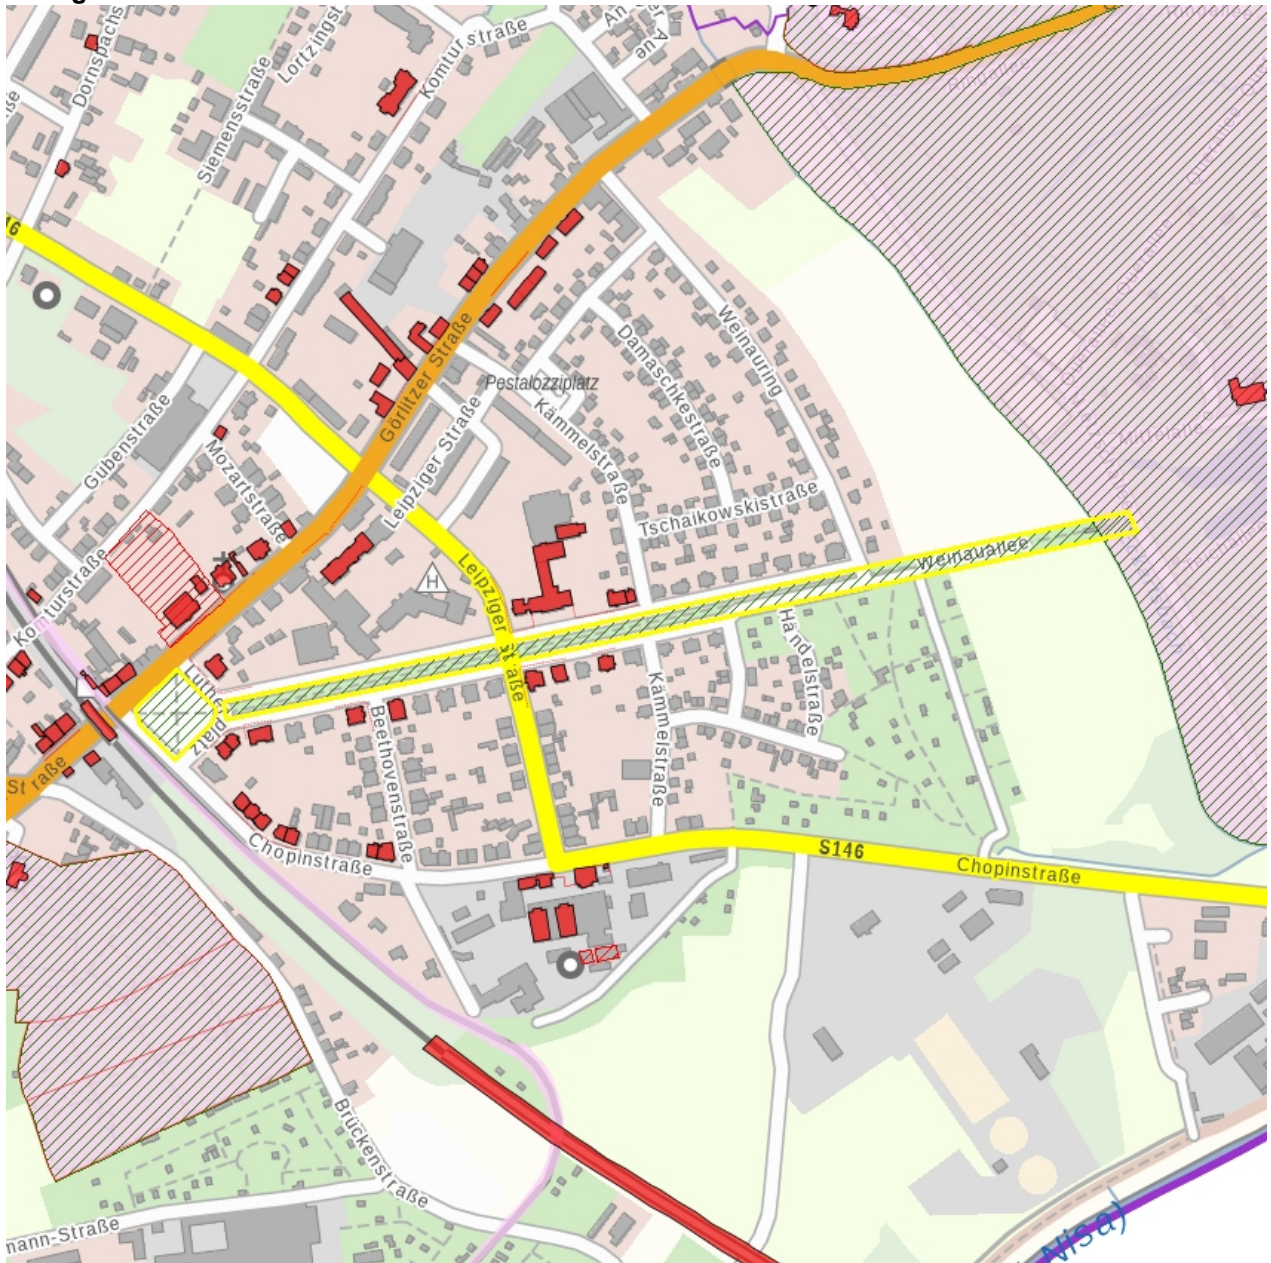

### Kurzcharakteristik

Grünanlage Lutherplatz und Allee der Weinuallee; ortsbildprägend und gartenkünstlerisch von Bedeutung

**Datierung** 19. Jh. (Stadt- und Siedlungsgrün)

**Ausweisungsstelle** Landesamt für Denkmalpflege Sachsen

### Fotonummer

**F 09270521 D**

Aufnahmejahr

2008

Fotograf

Nitzsche, Mathis

Beschreibung

Allee an der Weinuallee

## Auszug aus der Denkmalkarte

Dieses Dokument ist gemäß der Creative Commons-Lizenz CC-BY-NC-ND urheberrechtlich geschützt.

<b>Obj.-Dok.-Nr.</b>	09270521
<b>Kreis</b>	Görlitz
<b>Gemeinde</b>	Zittau, Stadt
<b>Anschrift</b>	Weinaallee -
<b>Gem. * Fl.-stck. * Flur</b>	Zittau * 2189
<b>Bauwerksname</b>	Lutherplatz und Weinaallee
<b>Zusätzl.-Anschrift</b>	Weinaallee - 2189*Zittau

### Kurzcharakteristik

Grünanlage Lutherplatz und Allee der Weinaallee; ortsbildprägend und gartenkünstlerisch von Bedeutung

**Datierung** 19. Jh. (Stadt- und Siedlungsgrün)

**Fotonummer**  
Aufnahmejahr  
Fotograf  
Beschreibung