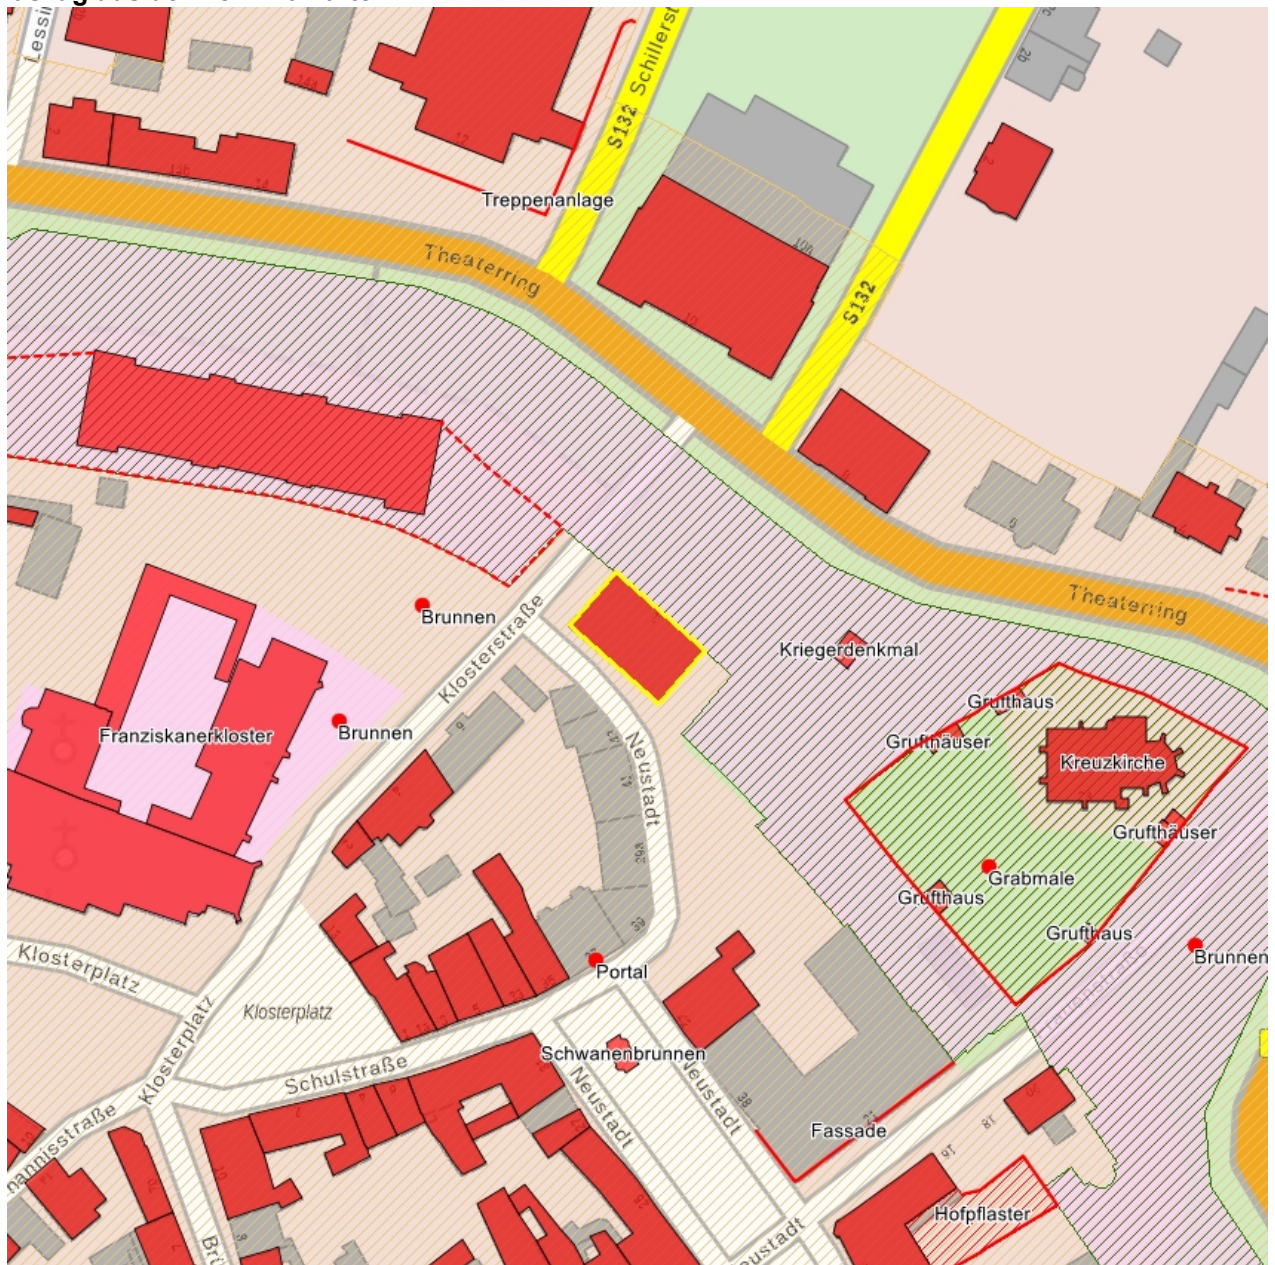

Auszug aus der Denkmalkarte

Dieses Dokument ist gemäß der Creative Commons-Lizenz CC-BY-NC-ND urheberrechtlich geschützt.