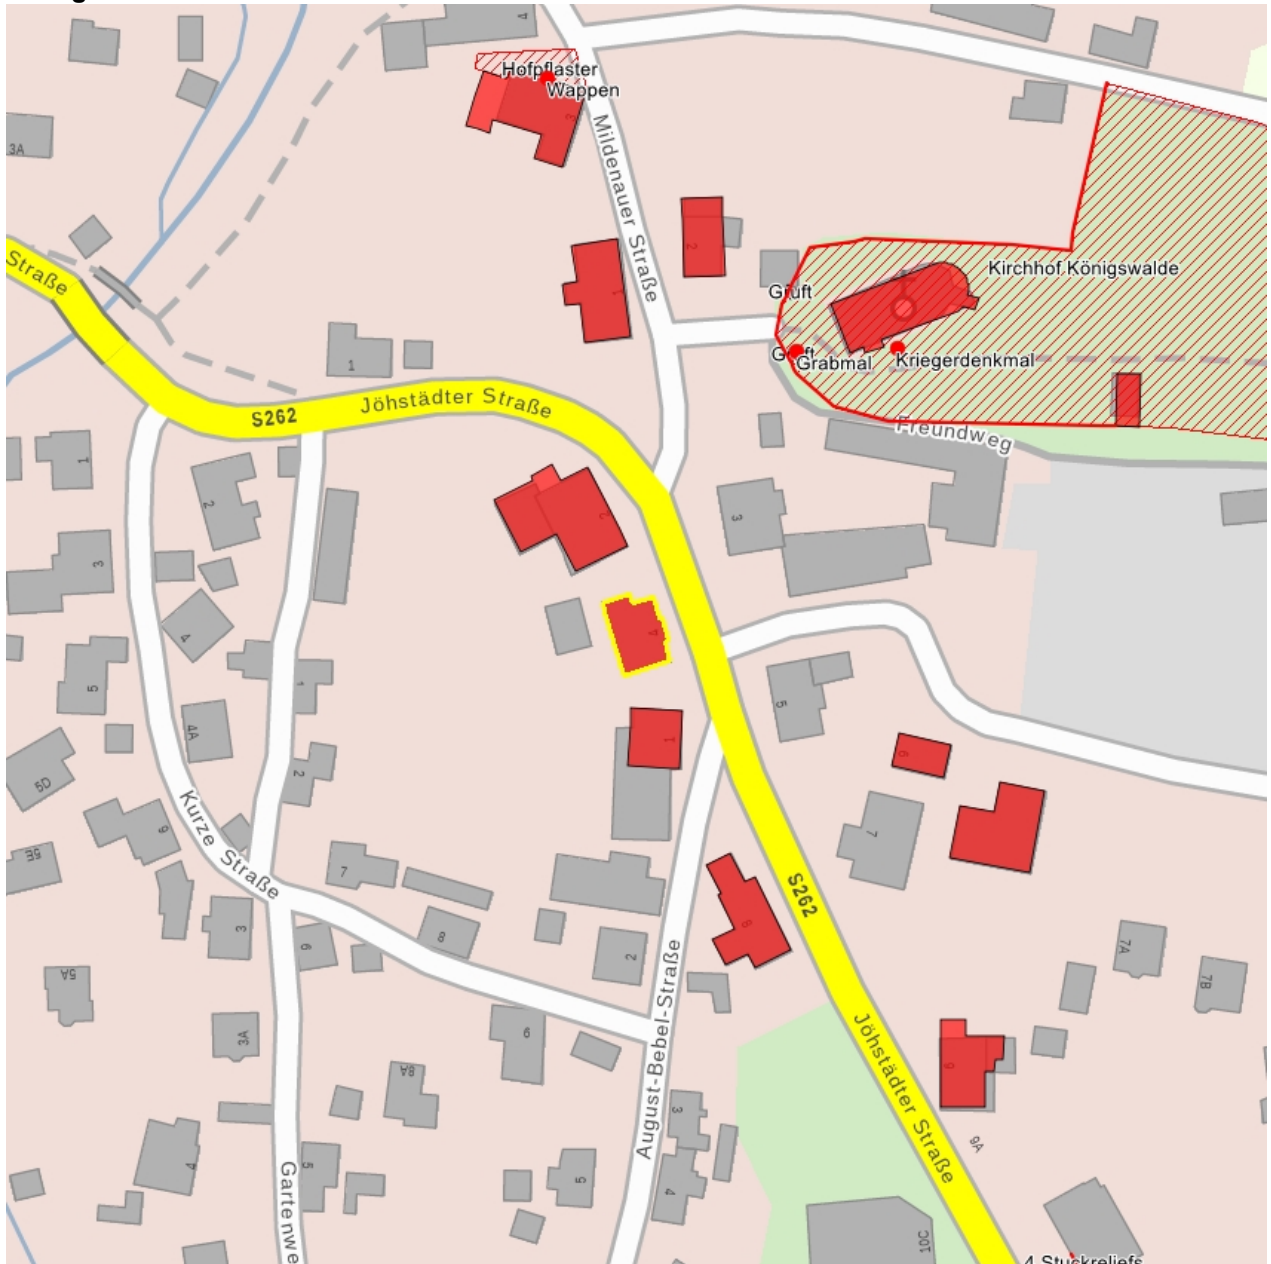

Fotonummer LVII/41/6
Aufnahmejahr 1997
Fotograf Fleischer
Beschreibung Wohnhaus, Südgiebel

Fotonummer F 09269987 A
Aufnahmejahr 2018
Fotograf Weser, Gerd
Beschreibung Wohnhaus

Fotonummer F 09269987 B
Aufnahmejahr 2018
Fotograf Weser, Gerd
Beschreibung Wohnhaus

Auszug aus der Denkmalkarte

Dieses Dokument ist gemäß der Creative Commons-Lizenz CC-BY-NC-ND urheberrechtlich geschützt.