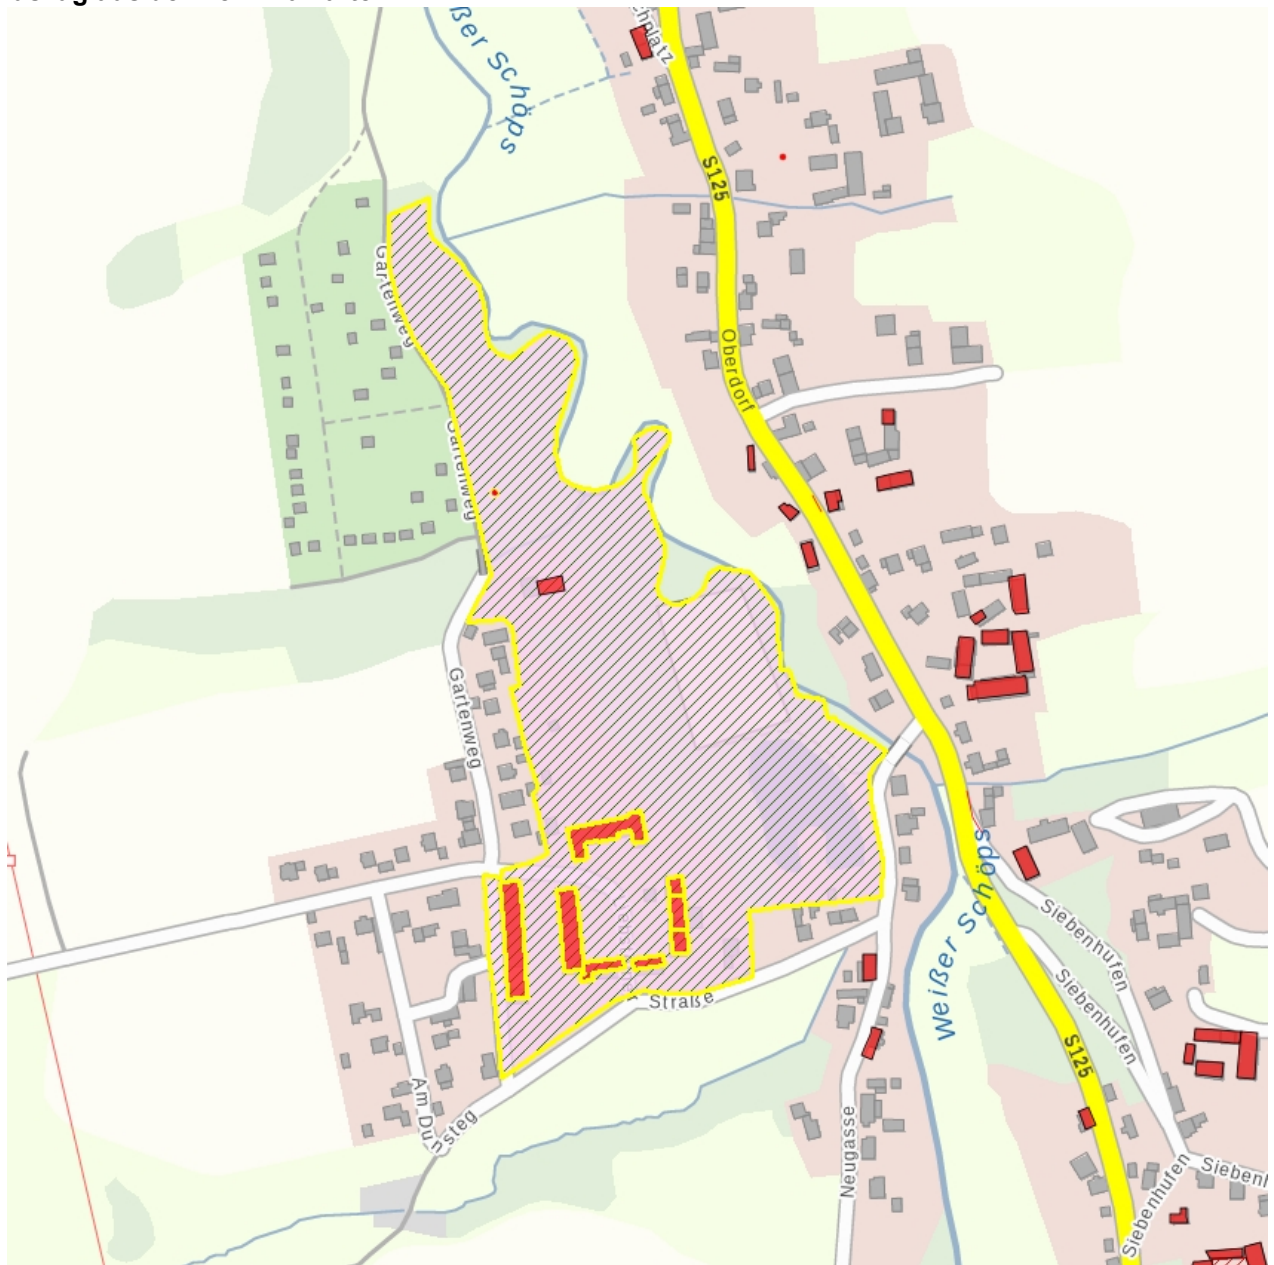

Kulturdenkmale im Freistaat Sachsen - Denkmaldokument

Obj.-Dok.-Nr.	09269886
Kreis	Görlitz
Gemeinde	Schöpstal
Anschrift	Liebsteiner Straße 6; 7; 8; 19
Gem. * Fl-stck. * Flur	Kunnersdorf * 216/1; 217//13; 217/15; 217/16; 218; 219; 222; 223/1; 224; 225; 226; 228; 229/2; 230; 231/3; 232; 233/4; 233/5; 234; 235 * 5
Bauwerksname	Rittergut Kunnersdorf (Sachgesamtheit)
Kurzcharakteristik	
Einzeldenkmale der Sachgesamtheit Rittergut Kunnersdorf: Herrenhaus (Neues Schloss), zwei Wirtschaftsgebäude, drei Scheunen, Gutspark und Grablage (siehe Sachgesamtheitsdokument, gleiche Anschrift - obj. 09303083); baugeschichtlich und ortsgeschichtlich von Bedeutung	
Datierung	18. Jh. (Herrenhaus); 1. H. 20. Jh. (Grabanlage); 2. H. 19. Jh. (Gutspark)
Ausweisungsstelle	Landesamt für Denkmalpflege Sachsen

F 09269886 B
2019
Weser, Gerd
Herrenhaus, Westflügel; Ansicht von Südosten

Fotonummer
Aufnahmejahr
Fotograf
Beschreibung

F 09269886 C
2019
Weser, Gerd
Zugangstreppe zum Garten östlich des Herrenhauses; Ansicht von Nordosten

Fotonummer
Aufnahmejahr
Fotograf
Beschreibung

F 09269886 D
2019
Weser, Gerd
Gutspark: Teich mit Insel; Blick von Nordwesten

Fotonummer
Aufnahmejahr
Fotograf
Beschreibung

F 09269886 E
2019
Weser, Gerd
Gutspark: Teich mit Insel; Blick von Nordosten

Fotonummer
Aufnahmejahr
Fotograf
Beschreibung

F 09269886 G
2019
Weser, Gerd
Gutspark: Grablege nördlich des Gärtnerhauses (Altes Schloss); Blick von Osten

Auszug aus der Denkmalkarte

Dieses Dokument ist gemäß der Creative Commons-Lizenz CC-BY-NC-ND urheberrechtlich geschützt.