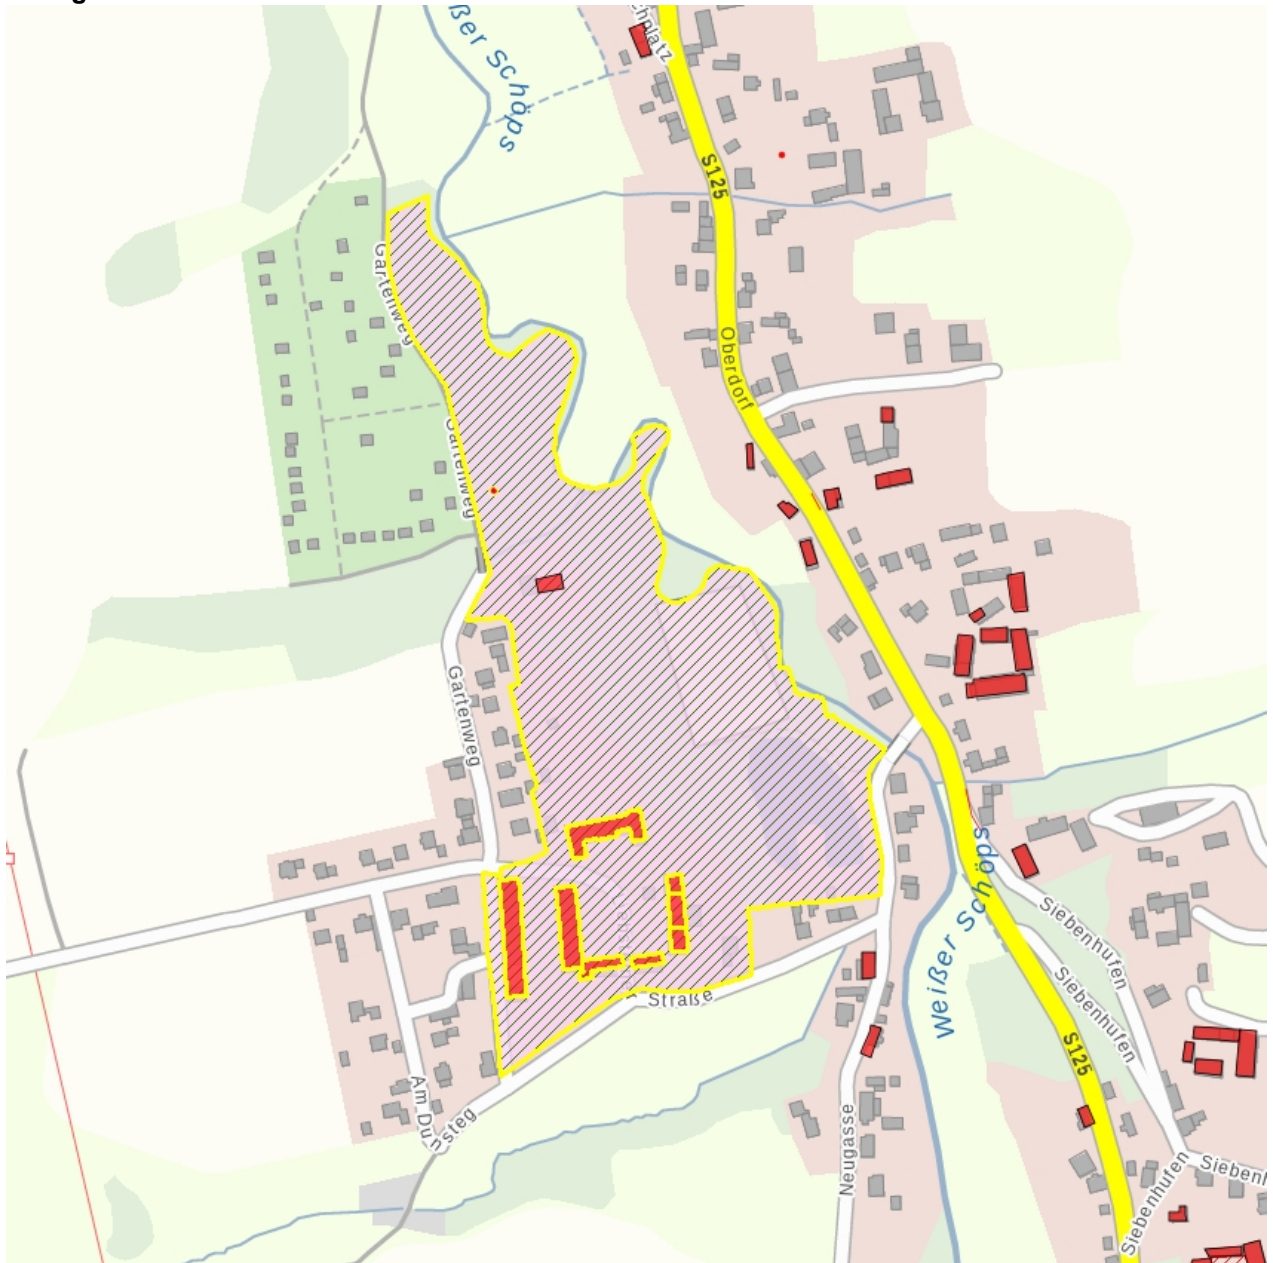

### Kurzcharakteristik

**Einzeldenkmale** der Sachgesamtheit Rittergut Kunnersdorf: Herrenhaus (Neues Schloss), zwei Wirtschaftsgebäude, drei Scheunen, Gutspark und Grablage (siehe Sachgesamtheitsdokument, gleiche Anschrift - obj. 09303083); baugeschichtlich und ortsgeschichtlich von Bedeutung

**Fotonummer**  
Aufnahmejahr  
Fotograf  
Beschreibung

**F 09269886 B**  
2019  
Weser, Gerd  
Herrenhaus, Westflügel; Ansicht von Südosten

**Fotonummer**  
Aufnahmejahr  
Fotograf  
Beschreibung

**F 09269886 C**  
2019  
Weser, Gerd  
Zugangstreppe zum Garten östlich des Herrenhauses; Ansicht von Nordosten

**Fotonummer**  
Aufnahmejahr  
Fotograf  
Beschreibung

**F 09269886 D**  
2019  
Weser, Gerd  
Gutspark: Teich mit Insel; Blick von Nordwesten

**Fotonummer**  
Aufnahmejahr  
Fotograf  
Beschreibung

**F 09269886 E**  
2019  
Weser, Gerd  
Gutspark: Teich mit Insel; Blick von Nordosten

**Fotonummer**  
Aufnahmejahr  
Fotograf  
Beschreibung

**F 09269886 G**  
2019  
Weser, Gerd  
Gutspark: Grablege nördlich des Gärtnerhauses (Altes Schloss); Blick von Osten

**Auszug aus der Denkmalkarte**