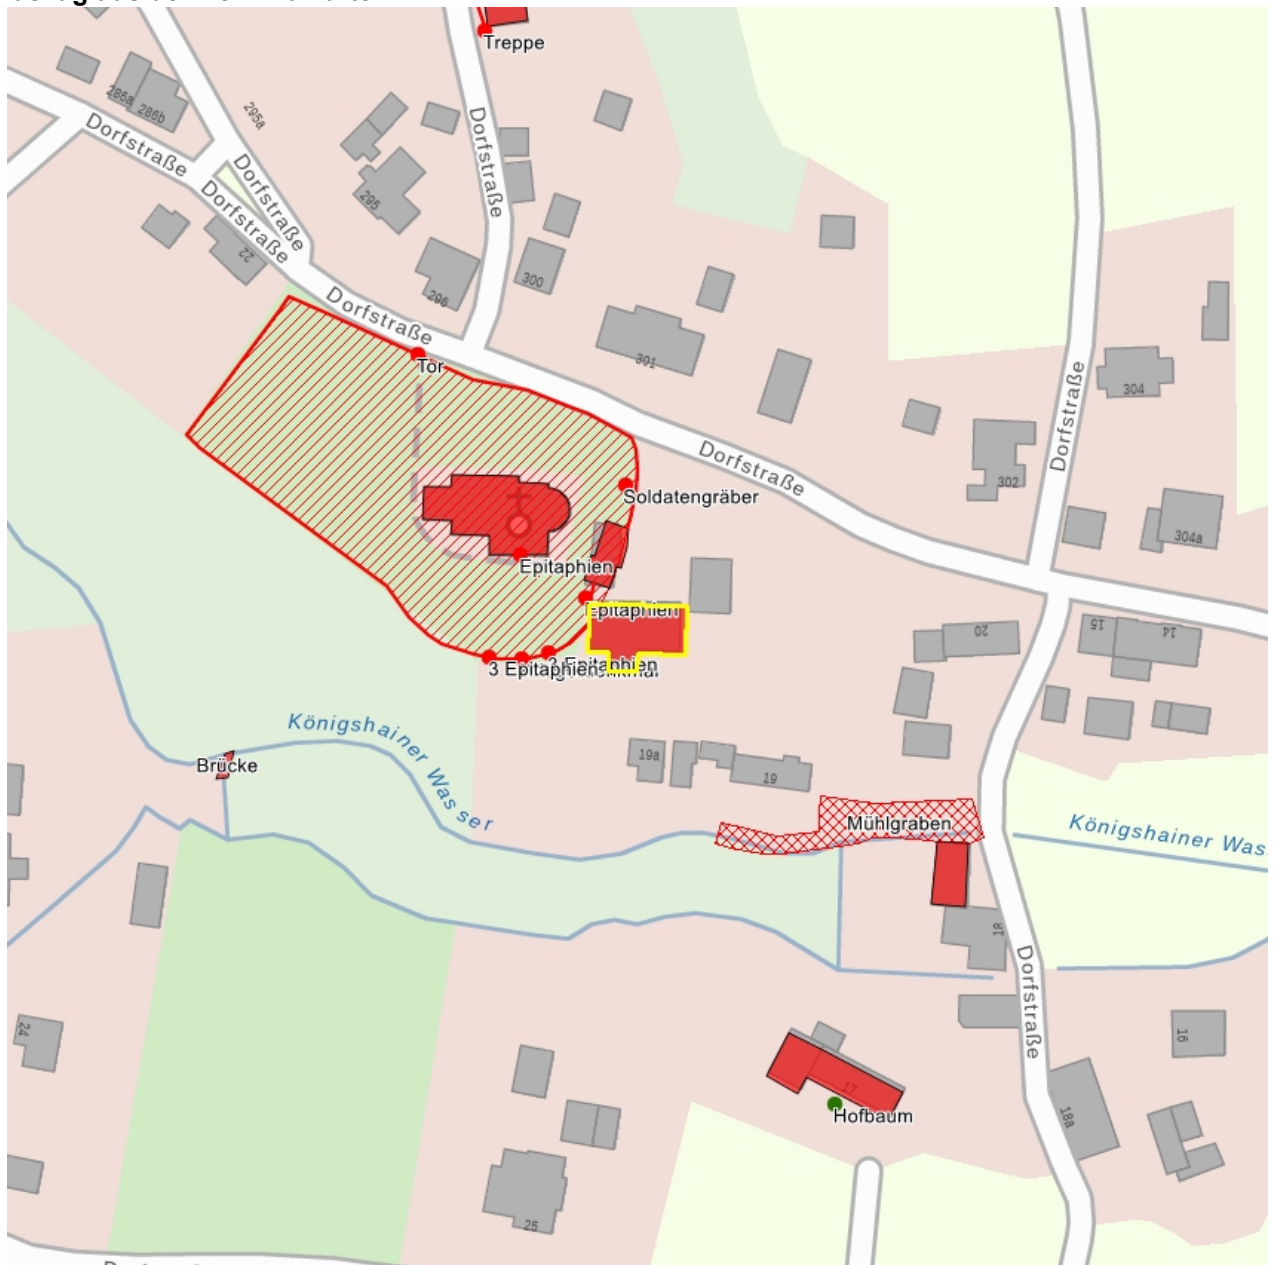

Auszug aus der Denkmalkarte

Dieses Dokument ist gemäß der Creative Commons-Lizenz CC-BY-NC-ND urheberrechtlich geschützt.