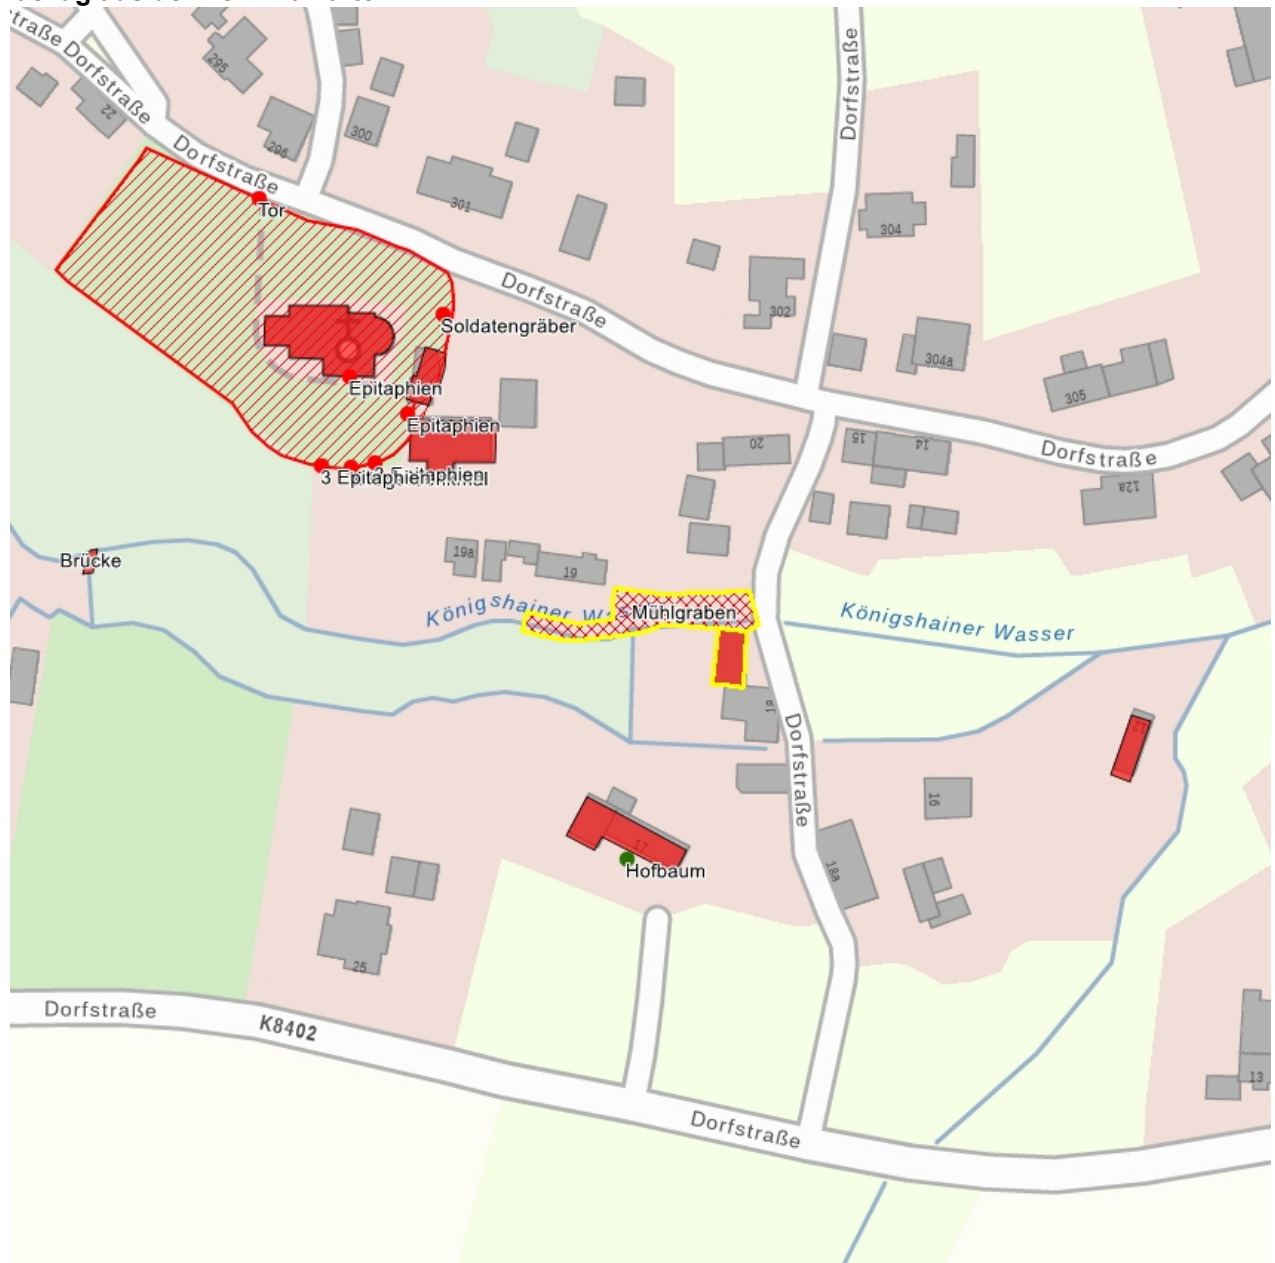

Kulturdenkmale im Freistaat Sachsen - Denkmaldokument

Obj.-Dok.-Nr. 09269701
Kreis Görlitz
Gemeinde Königshain
Anschrift Dorfstraße 18
Gem. * Fl-stck. * Flur Königshain * 175; 176 * 14

Kurzcharakteristik

Mühle (nur der eingeschossige Mühlen-Anbau an das Wohnhaus) mit Mühlgraben; ortsgeschichtlich und technikgeschichtlich von Bedeutung

Datierung 19. Jh. (Mühle)

Ausweisungsstelle Landesamt für Denkmalpflege Sachsen

Fotonummer **F 09269701 A**
Aufnahmejahr 2011
Fotograf Weser, Gerd
Beschreibung Mühle (nur der eingeschossige Mühlen-Anbau an das Wohnhaus) mit Mühlgraben

Fotonummer **F 09269701 B**
Aufnahmejahr 2017
Fotograf Weser, Gerd
Beschreibung Mühle und eingeschossige Mühlen-Anbau

Fotonummer **F 09269701 C**
Aufnahmejahr 2017
Fotograf Weser, Gerd
Beschreibung Mühle mit eingeschossigem Mühlen-Anbau an das Wohnhaus

Auszug aus der Denkmalkarte

Dieses Dokument ist gemäß der Creative Commons-Lizenz CC-BY-NC-ND urheberrechtlich geschützt.