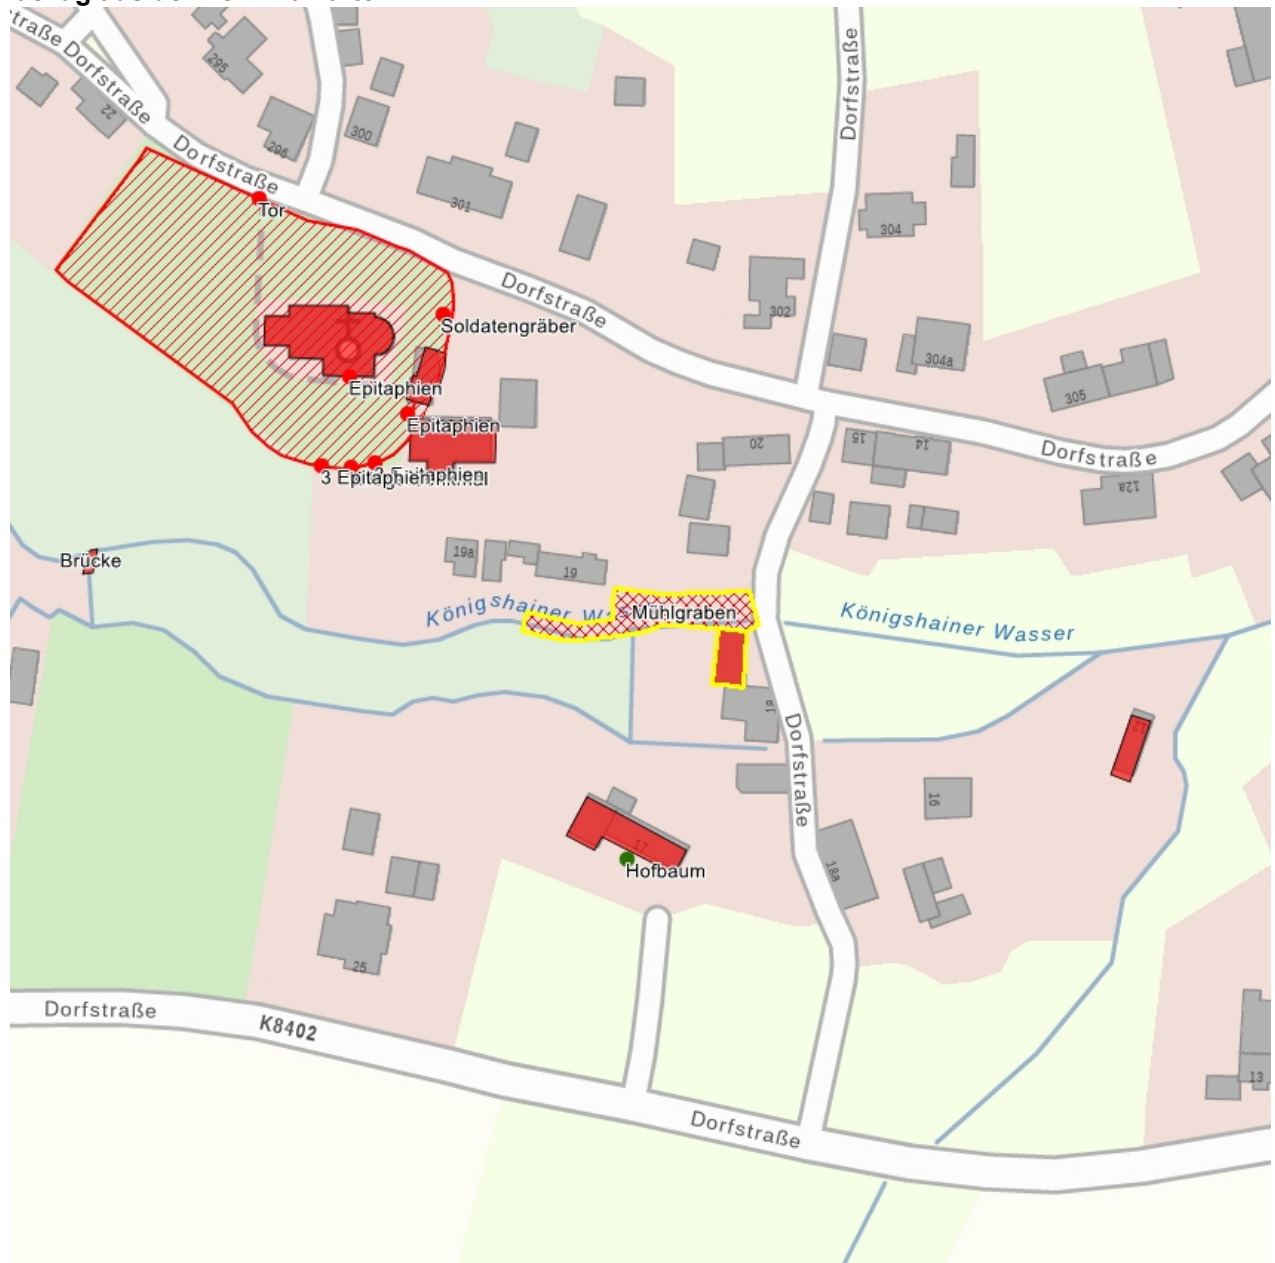

## Kulturdenkmale im Freistaat Sachsen - Denkmaldokument

**Obj.-Dok.-Nr.** 09269701  
**Kreis** Görlitz  
**Gemeinde** Königshain  
**Anschrift** Dorfstraße 18  
**Gem. \* Fl-stck. \* Flur** Königshain \* 175; 176 \* 14

### Kurzcharakteristik

Mühle (nur der eingeschossige Mühlen-Anbau an das Wohnhaus) mit Mühlgraben; ortsgeschichtlich und technikgeschichtlich von Bedeutung

**Datierung** 19. Jh. (Mühle)

**Ausweisungsstelle** Landesamt für Denkmalpflege Sachsen

**Fotonummer** **F 09269701 A**  
**Aufnahmejahr** 2011  
**Fotograf** Weser, Gerd  
**Beschreibung** Mühle (nur der eingeschossige Mühlen-Anbau an das Wohnhaus) mit Mühlgraben

**Fotonummer** **F 09269701 B**  
**Aufnahmejahr** 2017  
**Fotograf** Weser, Gerd  
**Beschreibung** Mühle und eingeschossige Mühlen-Anbau

**Fotonummer** **F 09269701 C**  
**Aufnahmejahr** 2017  
**Fotograf** Weser, Gerd  
**Beschreibung** Mühle mit eingeschossigem Mühlen-Anbau an das Wohnhaus