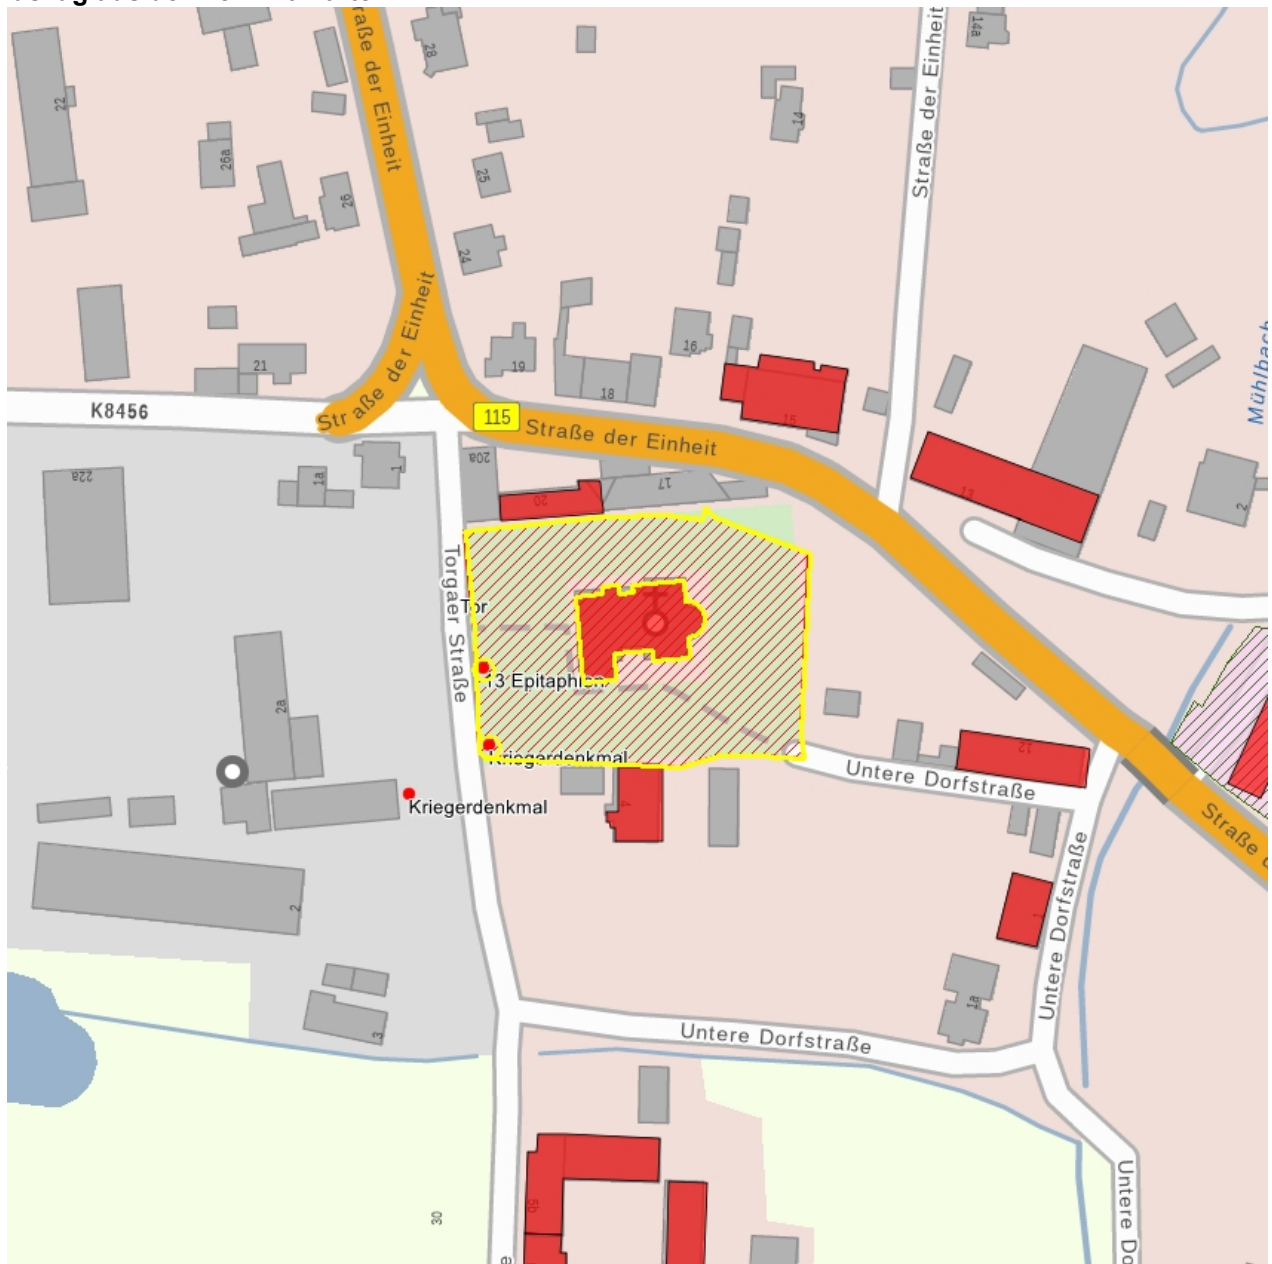

Fotonummer
Aufnahmejahr
Fotograf
Beschreibung

F 09269643 B
2010
Peker, Franziska
Kirche und Einfriedung des Kirchhofs

Auszug aus der Denkmalkarte

Dieses Dokument ist gemäß der Creative Commons-Lizenz CC-BY-NC-ND urheberrechtlich geschützt.