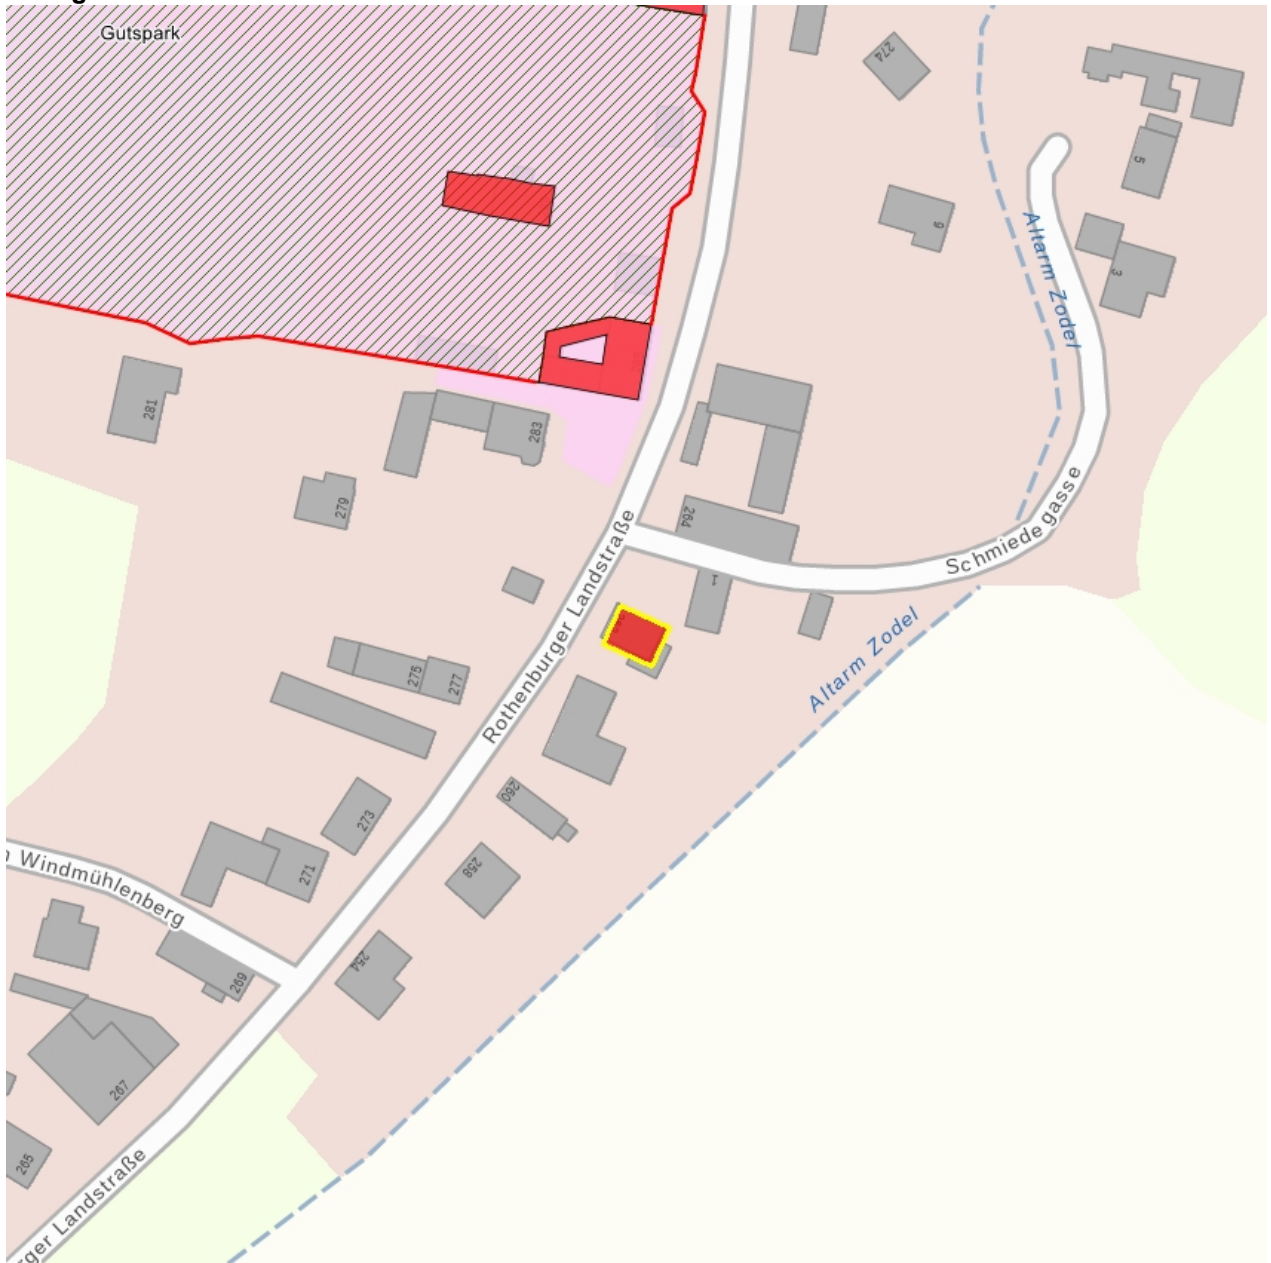

Kulturdenkmale im Freistaat Sachsen - Denkmaldokument

Obj.-Dok.-Nr. 09269564
Kreis Görlitz
Gemeinde Görlitz, Stadt
Anschrift Rothenburger Landstraße 262
Gem. * Fl-stck. * Flur Ludwigsdorf * 189 * 6
Bauwerksname Alte Schmiede

Kurzcharakteristik

Schmiede; Bestandteil einer Gartennahrung, Esse, Schmiedefeuher, Blasebälge und Teil der Transmission erhalten, baugeschichtlich, wirtschaftsgeschichtlich und ortsgeschichtlich von Bedeutung

Datierung 1. Hälfte 19. Jh. (Bauernhof)

Ausweisungsstelle Landesamt für Denkmalpflege Sachsen

Fotonummer

Aufnahmejahr

Fotograf

Beschreibung

CXXV/29/5

2009

Peker, Franziska

Wohnstallhaus und Scheune, wohl alte Schmiede

Auszug aus der Denkmalkarte

Dieses Dokument ist gemäß der Creative Commons-Lizenz CC-BY-NC-ND urheberrechtlich geschützt.