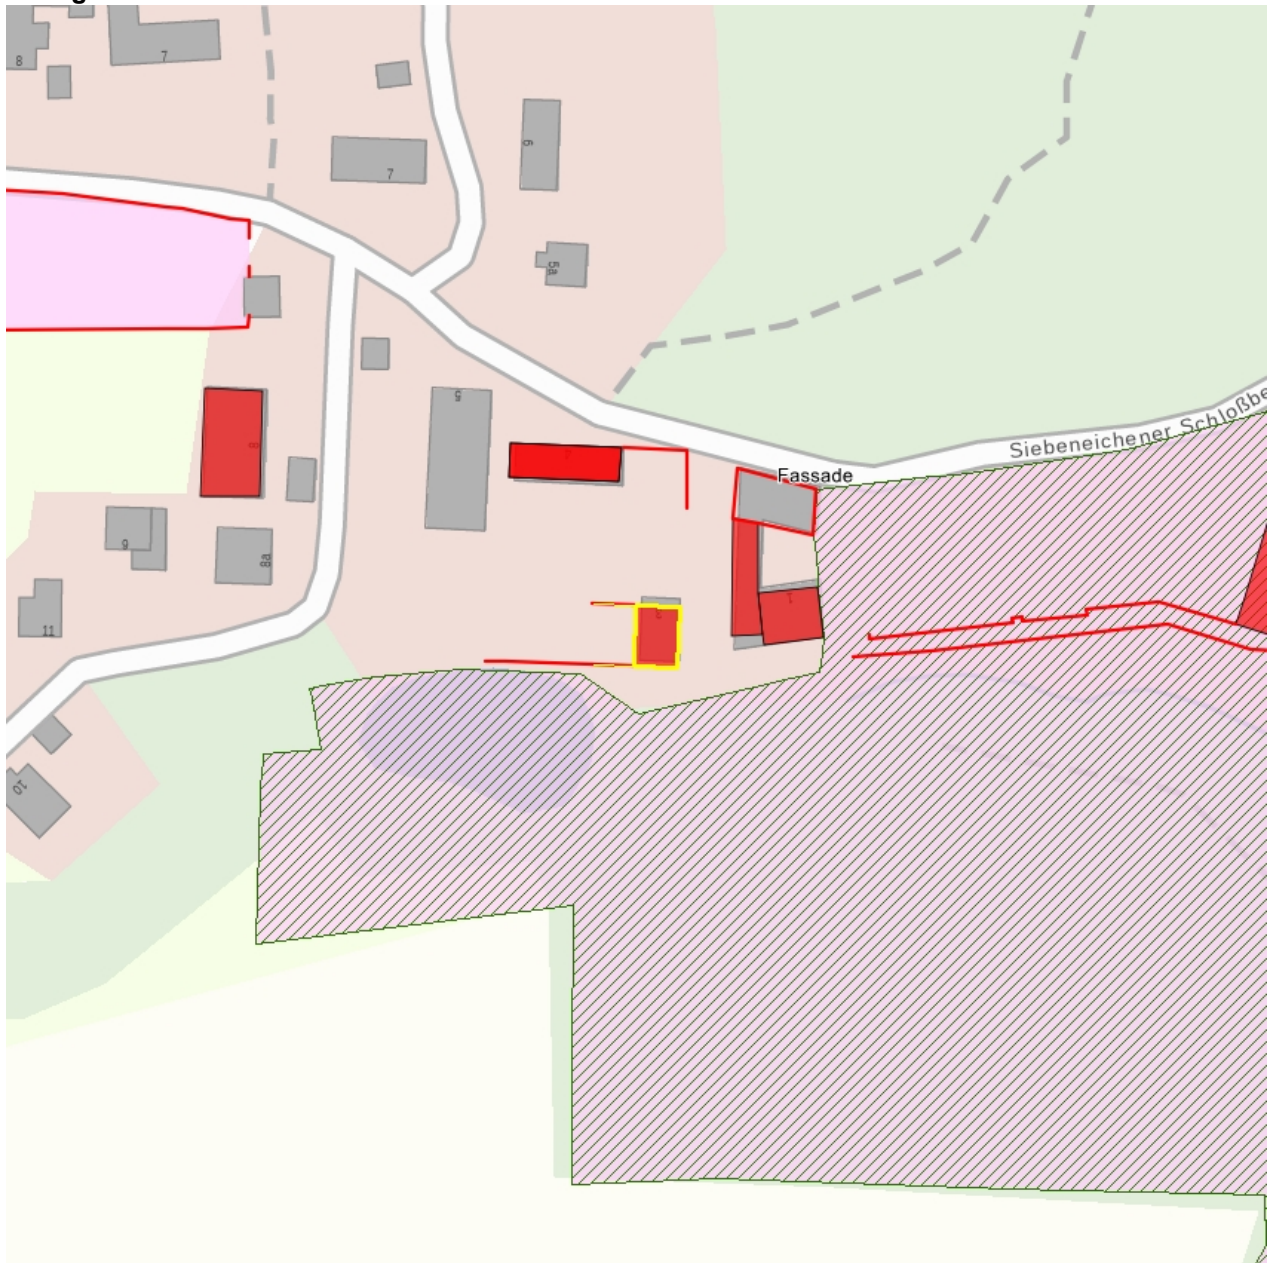

Auszug aus der Denkmalkarte

Dieses Dokument ist gemäß der Creative Commons-Lizenz CC-BY-NC-ND urheberrechtlich geschützt.