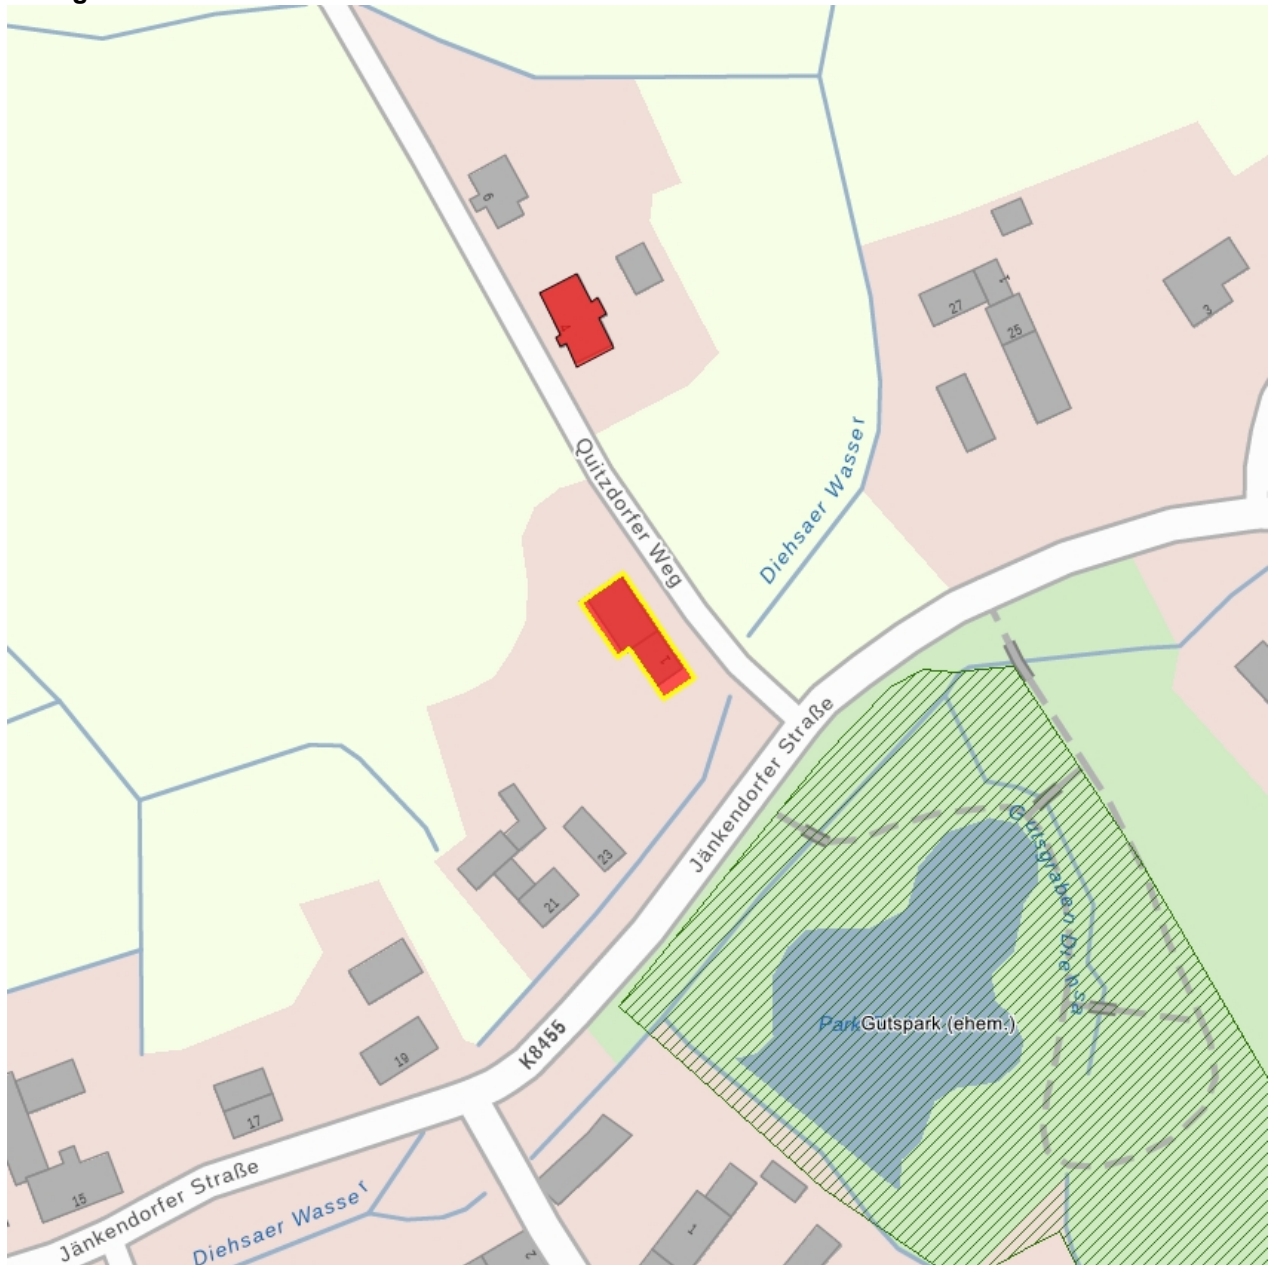

Auszug aus der Denkmalkarte

Dieses Dokument ist gemäß der Creative Commons-Lizenz CC-BY-NC-ND urheberrechtlich geschützt.