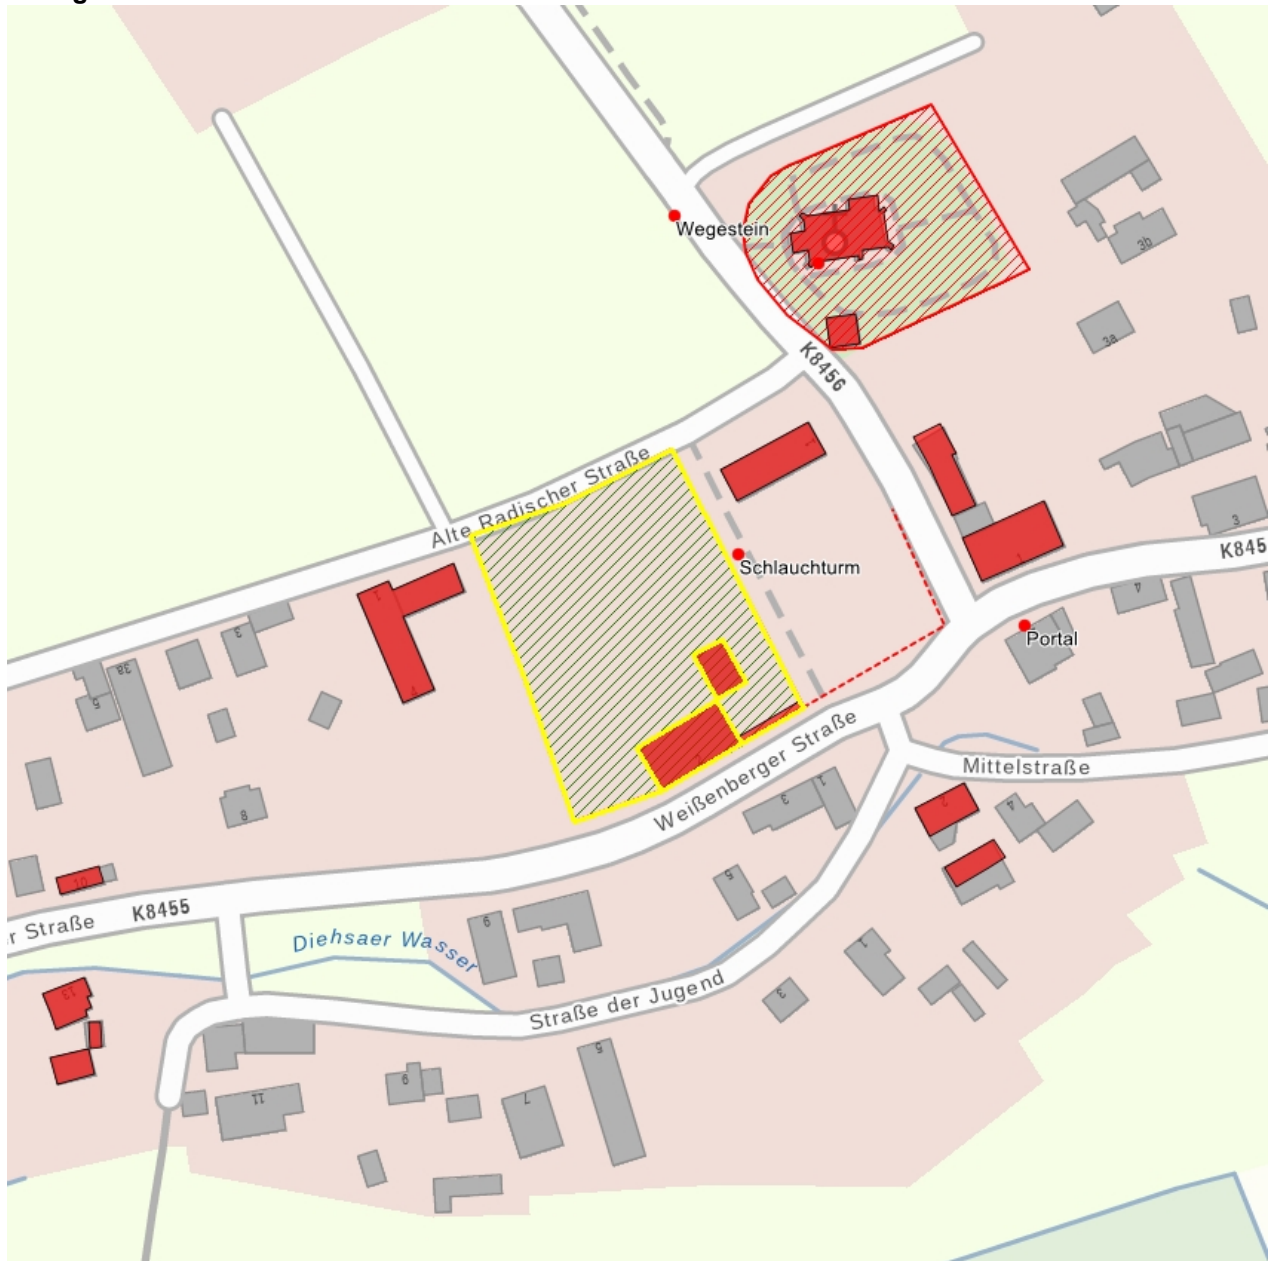

Auszug aus der Denkmalkarte

Dieses Dokument ist gemäß der Creative Commons-Lizenz CC-BY-NC-ND urheberrechtlich geschützt.