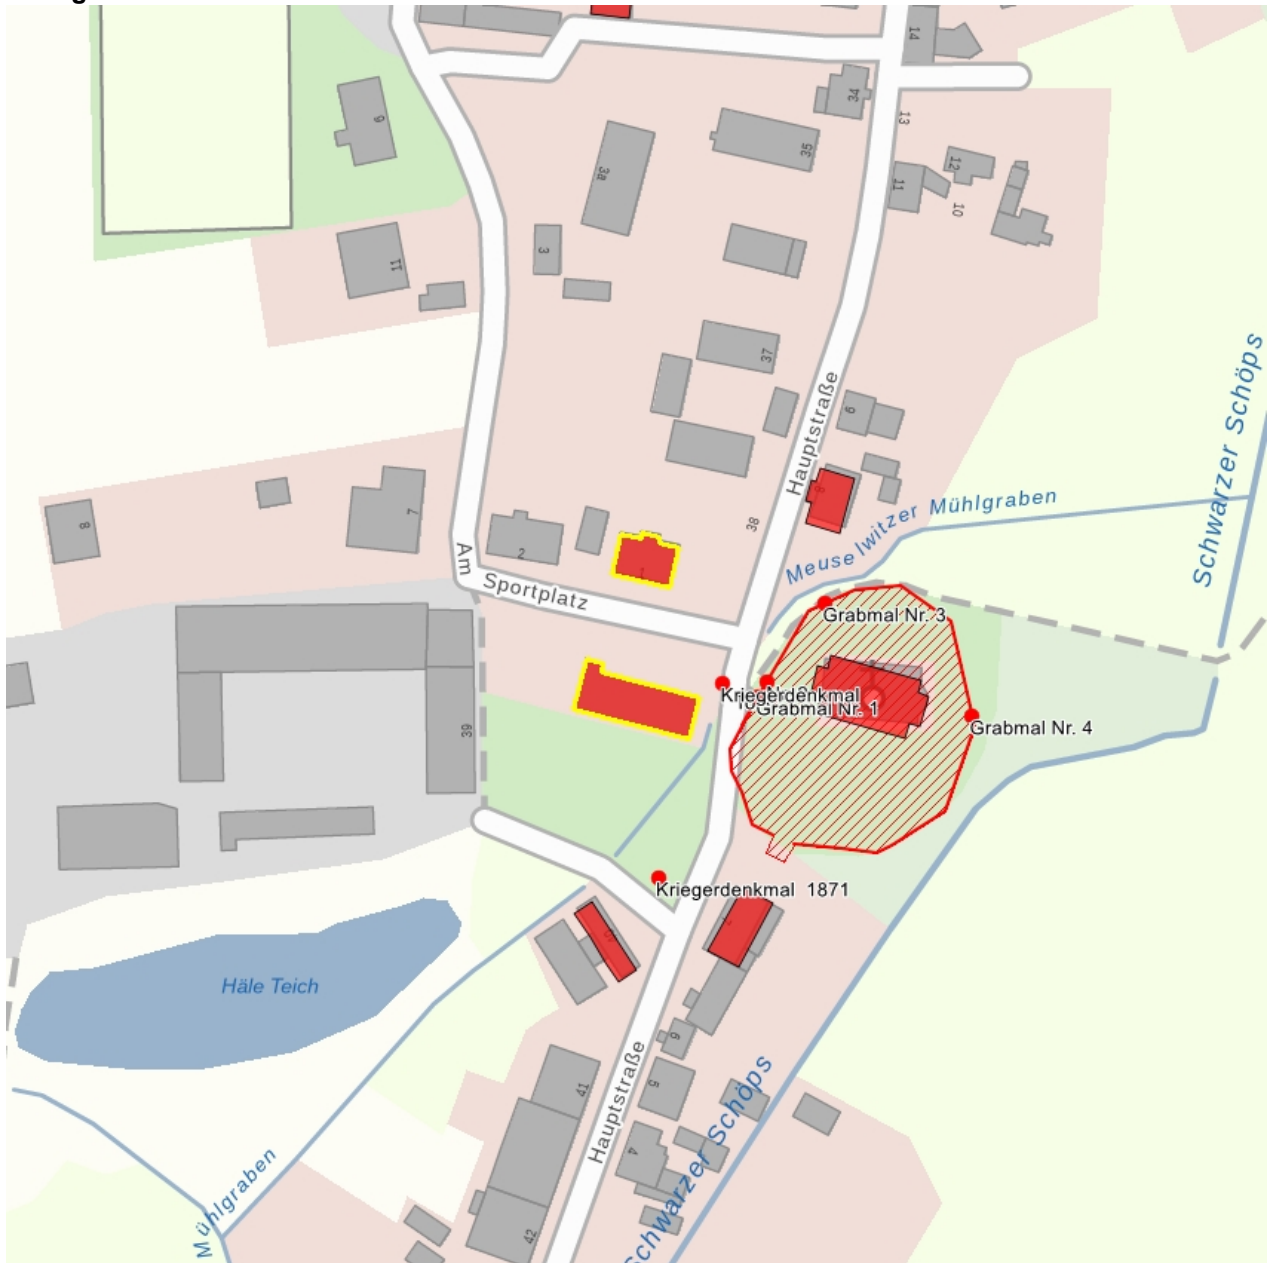

Auszug aus der Denkmalkarte

Dieses Dokument ist gemäß der Creative Commons-Lizenz CC-BY-NC-ND urheberrechtlich geschützt.