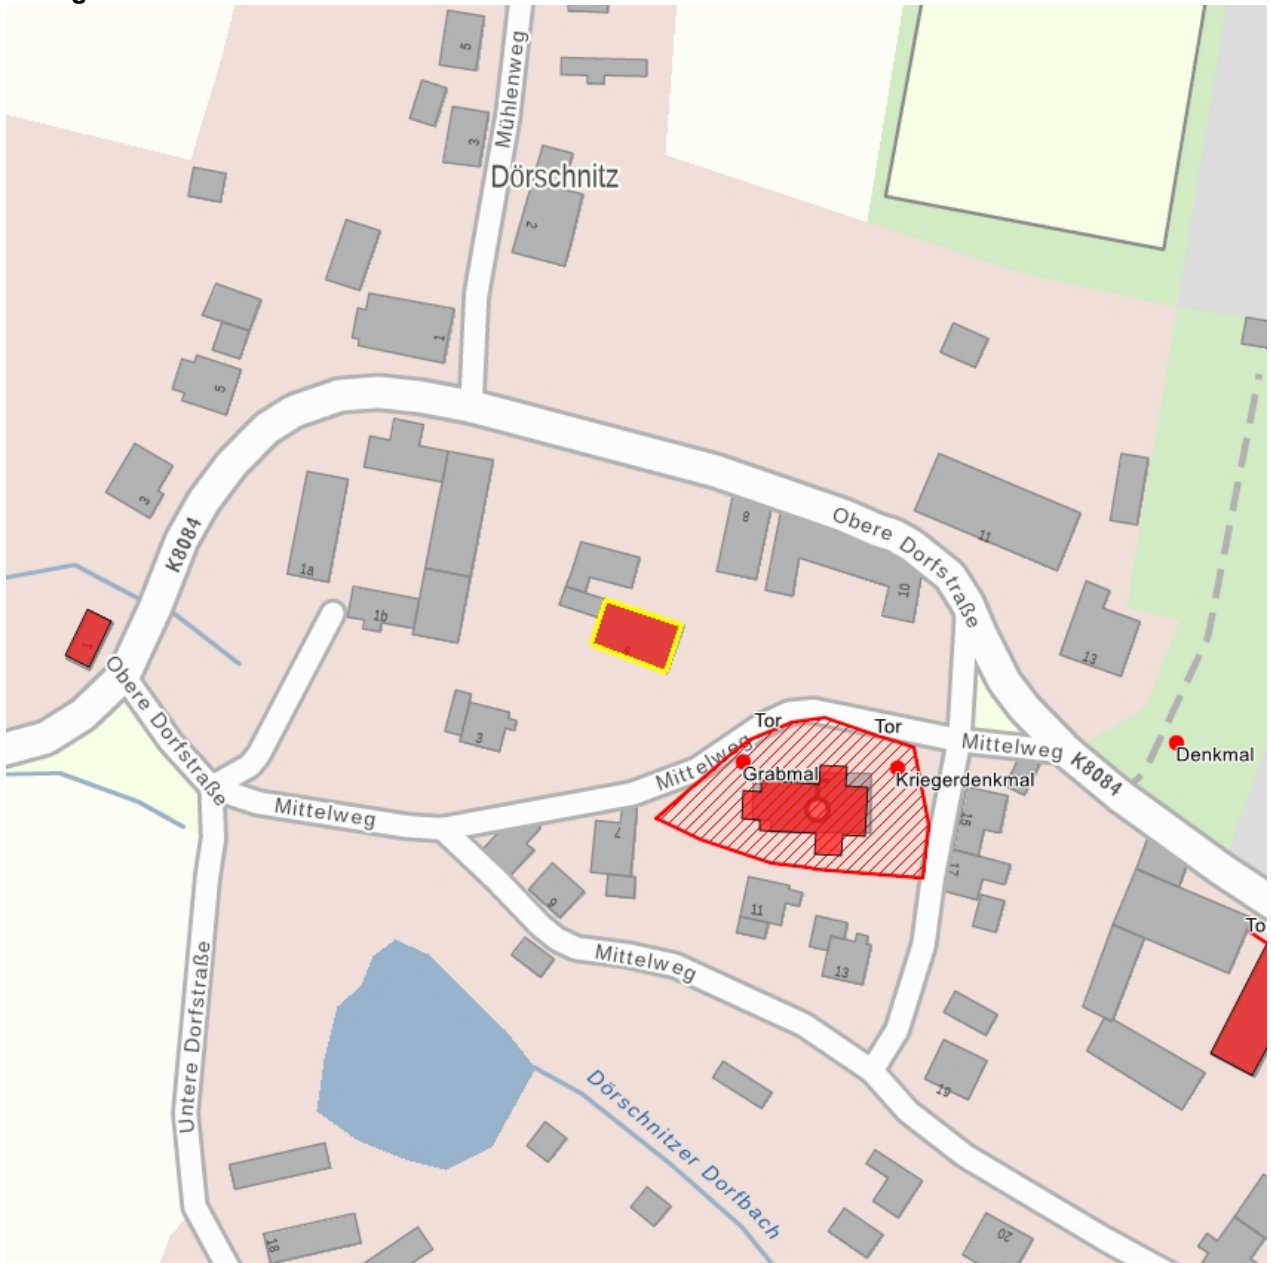

Auszug aus der Denkmalkarte

Dieses Dokument ist gemäß der Creative Commons-Lizenz CC-BY-NC-ND urheberrechtlich geschützt.