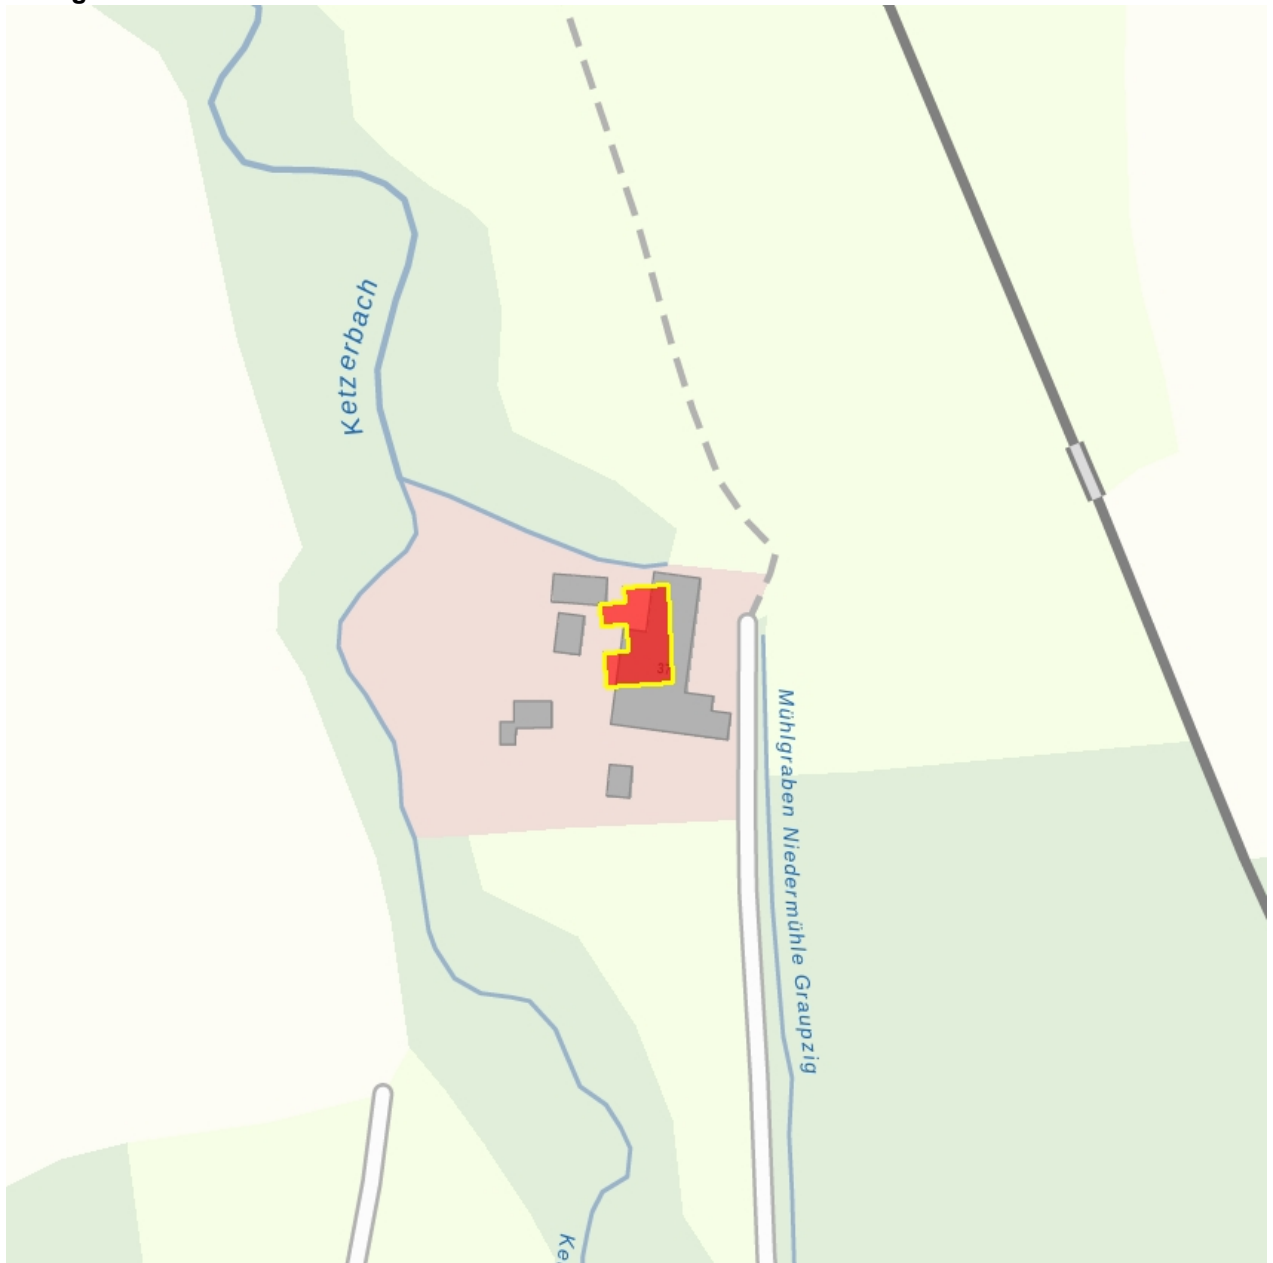

Auszug aus der Denkmalkarte

Dieses Dokument ist gemäß der Creative Commons-Lizenz CC-BY-NC-ND urheberrechtlich geschützt.