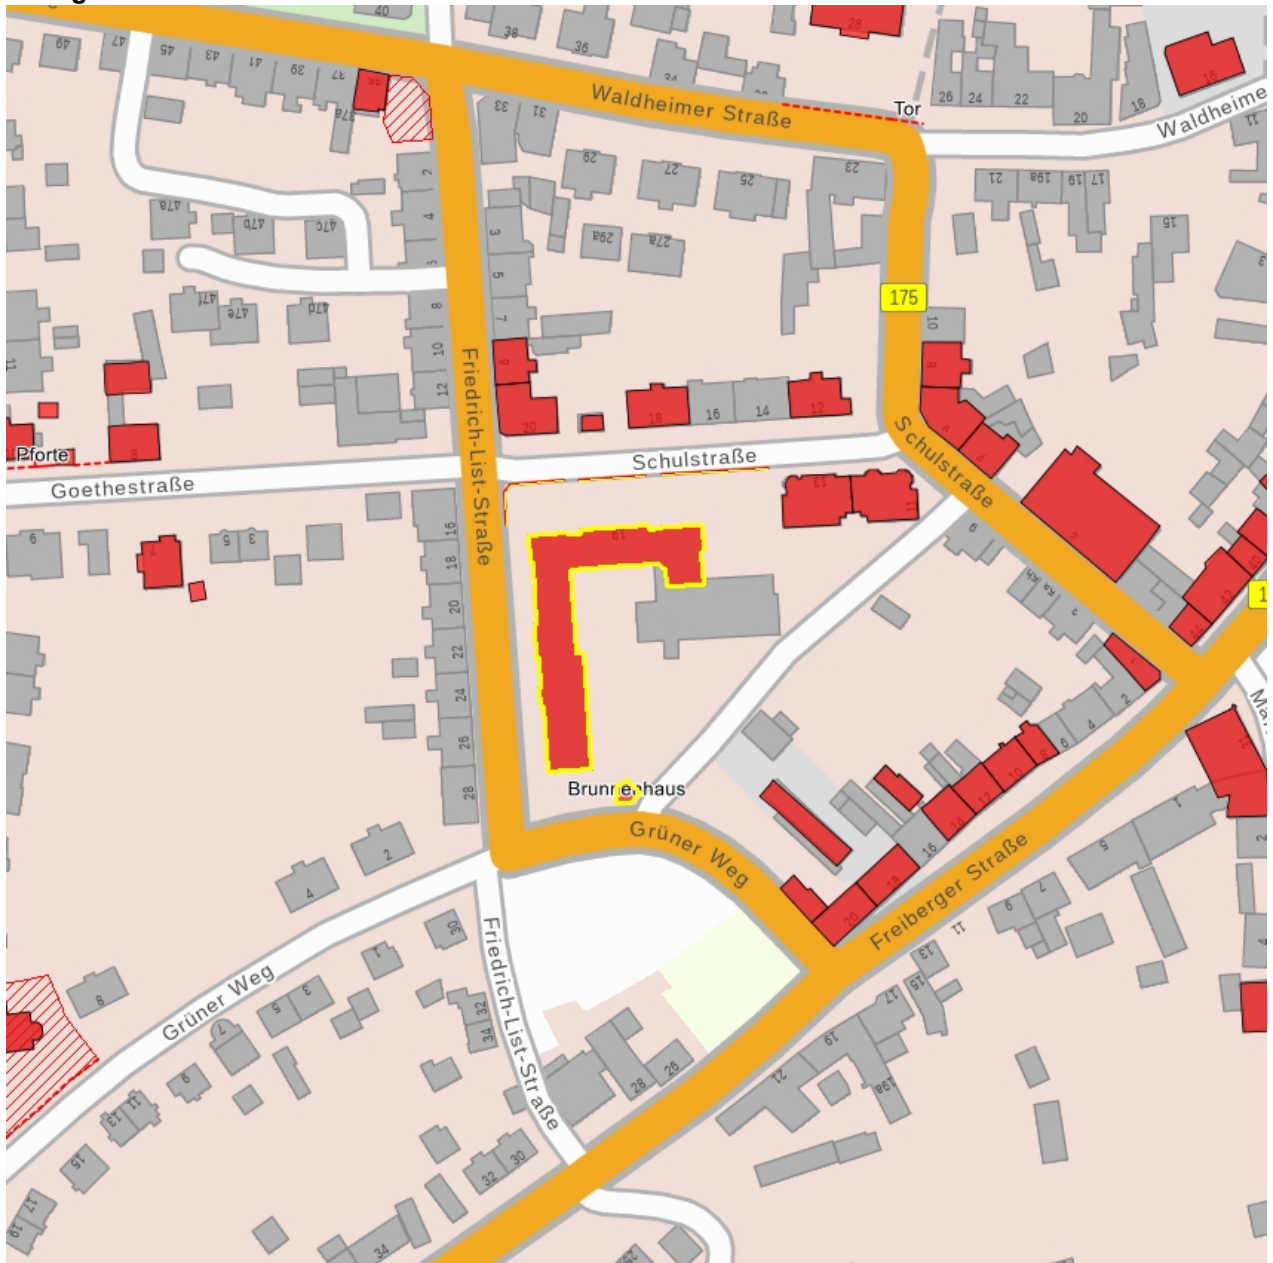

Auszug aus der Denkmalkarte

Dieses Dokument ist gemäß der Creative Commons-Lizenz CC-BY-NC-ND urheberrechtlich geschützt.