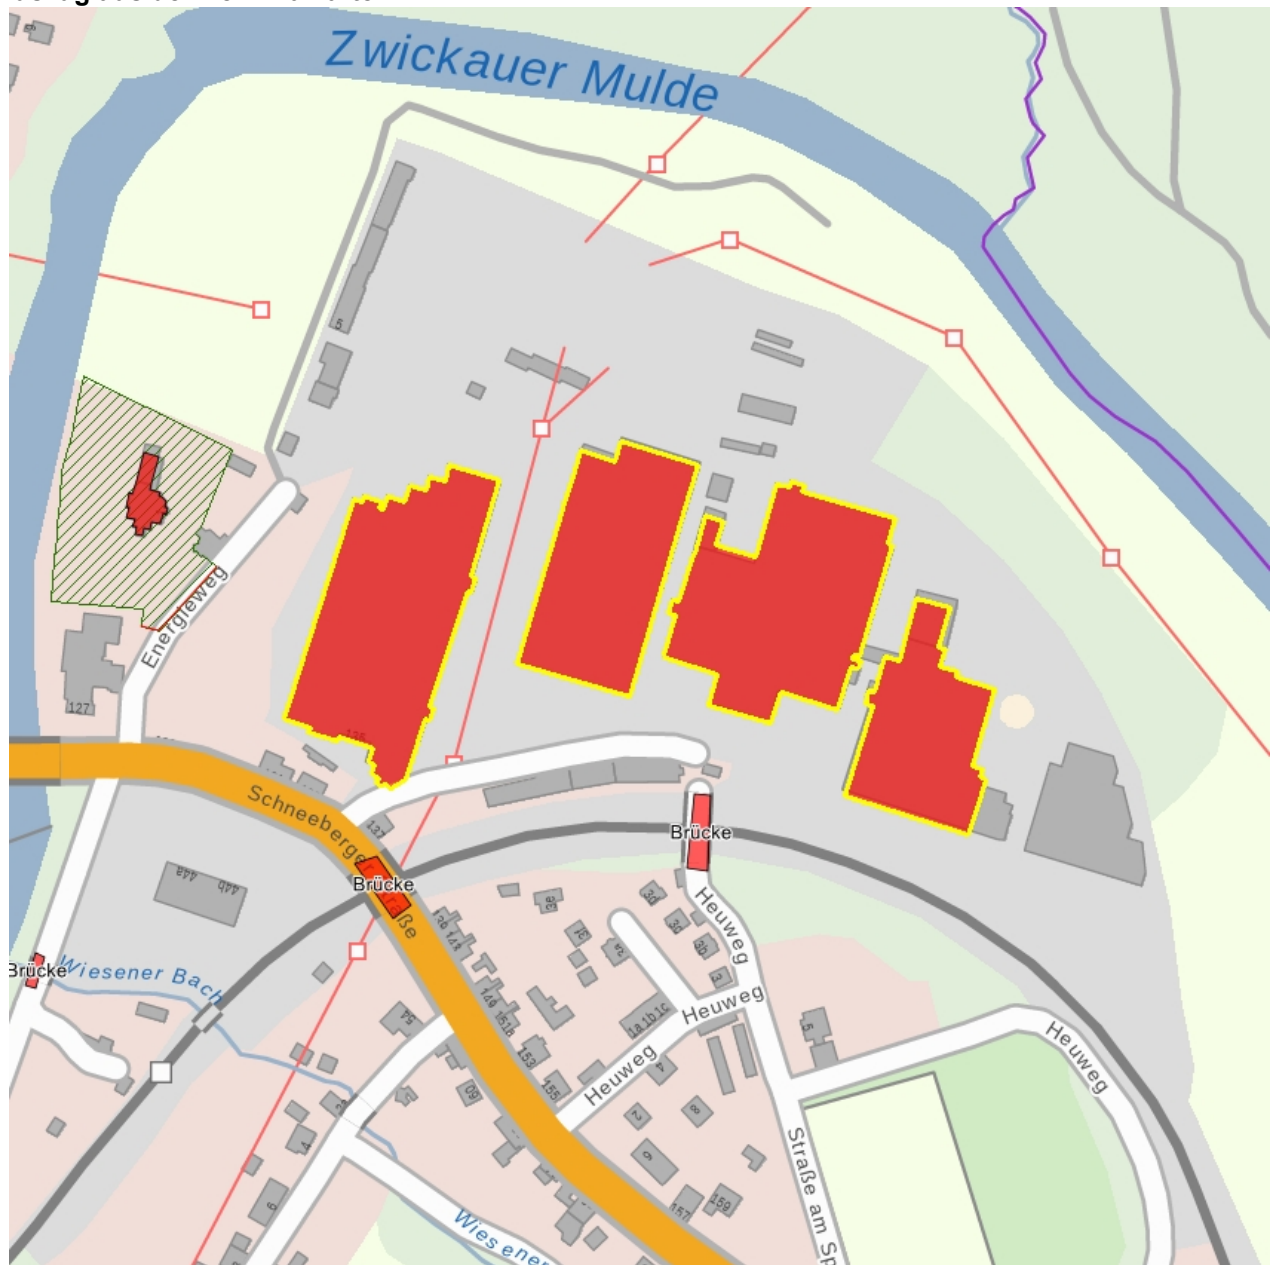

## Kulturdenkmale im Freistaat Sachsen - Denkmaldokument

**Obj.-Dok.-Nr.** 09266902  
**Kreis** Zwickau  
**Gemeinde** Wilkau-Haßlau, Stadt  
**Anschrift** Schneeberger Straße 135  
**Gem. \* Fl-stck. \* Flur** Silberstraße \* 22  
**Bauwerksname** Zwickauer Kammgarnspinnerei; Kammgarnspinnerei Schedewitz (ehem.)

### Kurzcharakteristik

Verwaltungsgebäude mit Pförtnerhaus sowie Fabrikgebäude der Kammgarnspinnerei; Verwaltungsgebäude ein Zentralbau mit sechseckiger Kuppel und halbrundem Vorbau, Fabrikhallen mit Sheddächern und Verzierungen in Putz und Ziegel, von stadt- und wirtschaftsgeschichtlicher Bedeutung

**Datierung** 1926 (Textilindustrieanlagenteil)

**Ausweisungsstelle** Landesamt für Denkmalpflege Sachsen

### Fotonummer

**CI/97/9**

Aufnahmejahr

Fotograf

Beschreibung

Auszug aus der Denkmalkarte

Dieses Dokument ist gemäß der Creative Commons-Lizenz CC-BY-NC-ND urheberrechtlich geschützt.