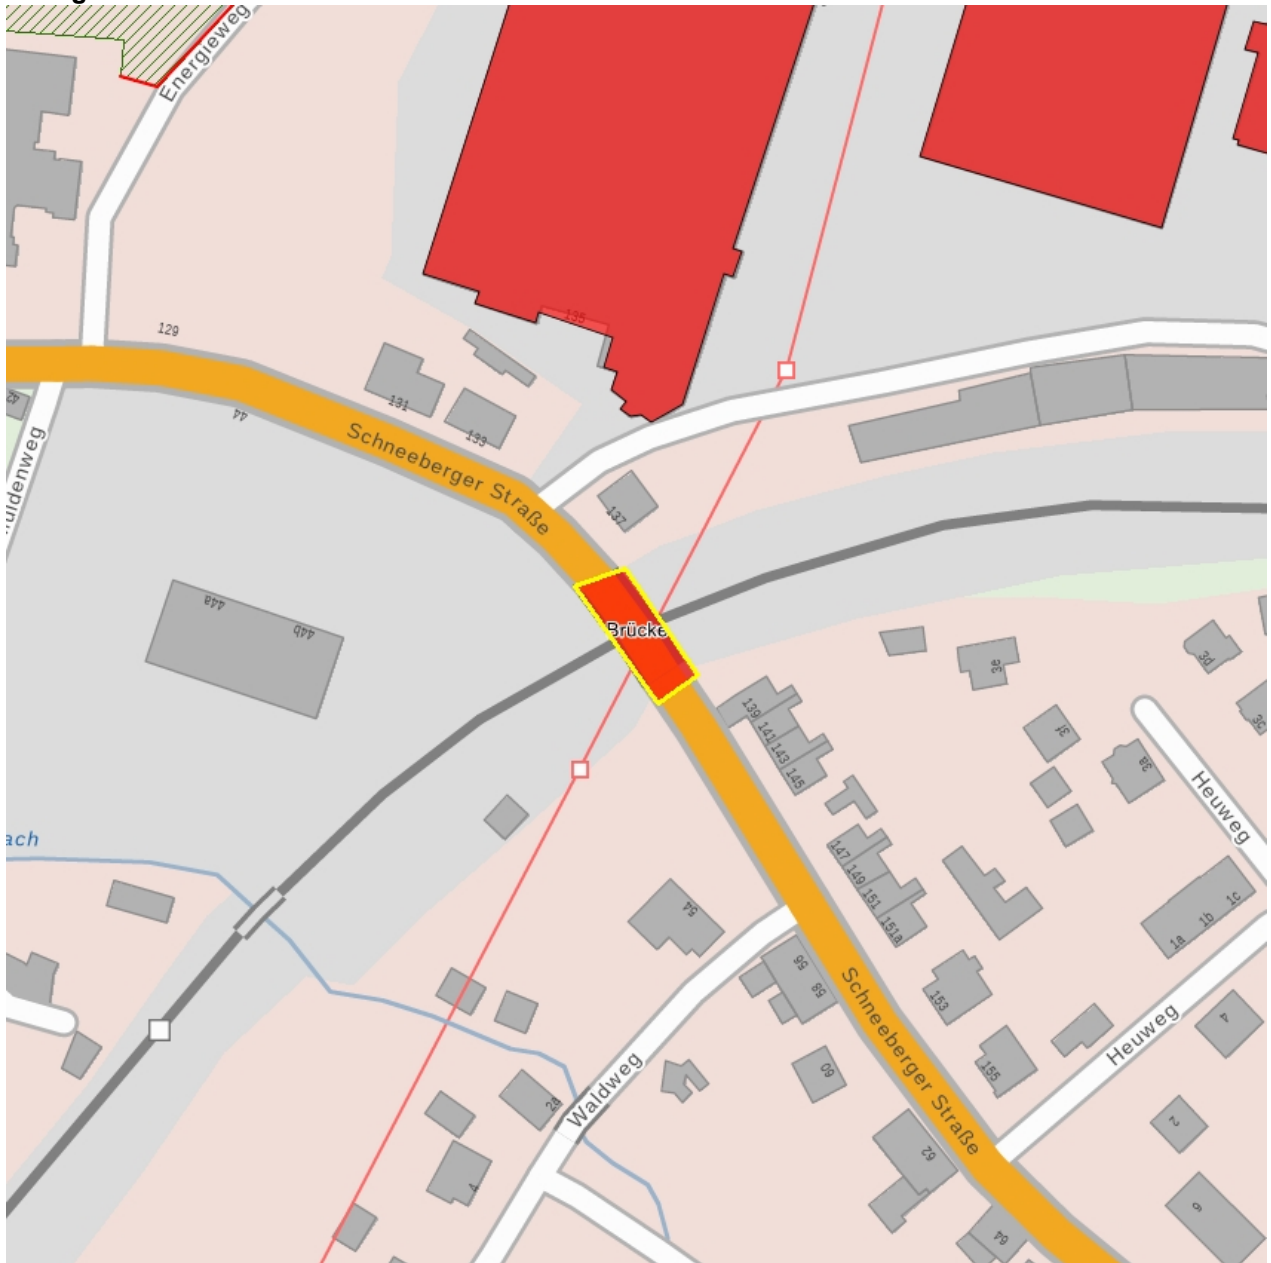

Auszug aus der Denkmalkarte

Dieses Dokument ist gemäß der Creative Commons-Lizenz CC-BY-NC-ND urheberrechtlich geschützt.