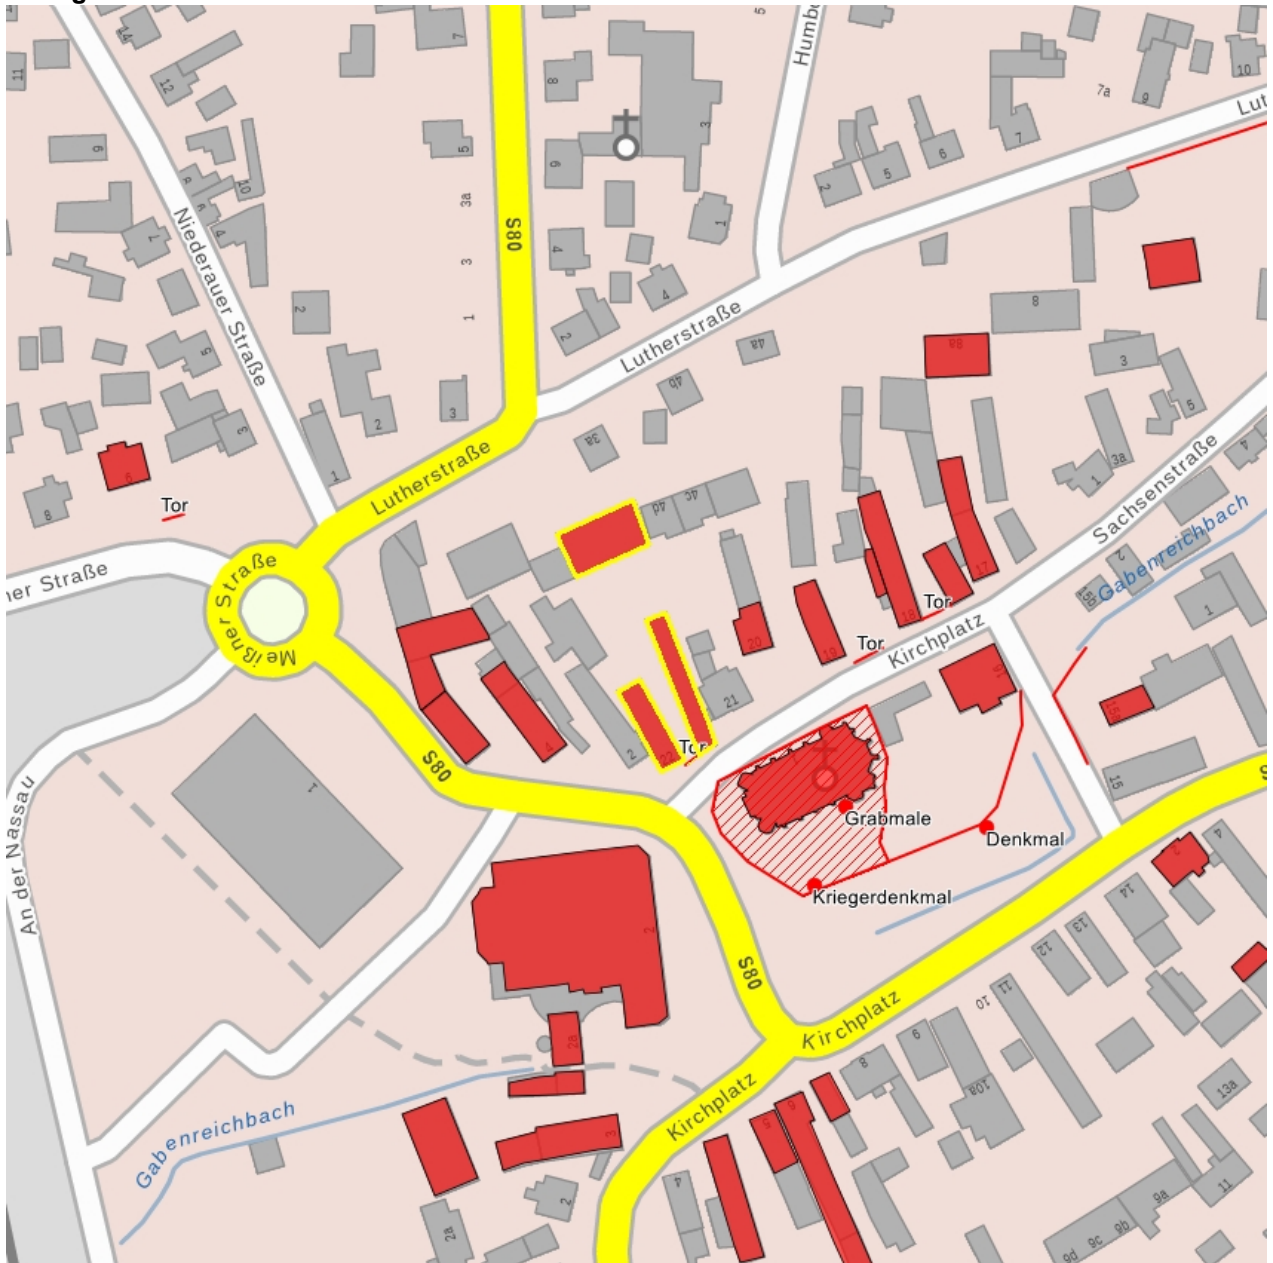

Auszug aus der Denkmalkarte

Dieses Dokument ist gemäß der Creative Commons-Lizenz CC-BY-NC-ND urheberrechtlich geschützt.