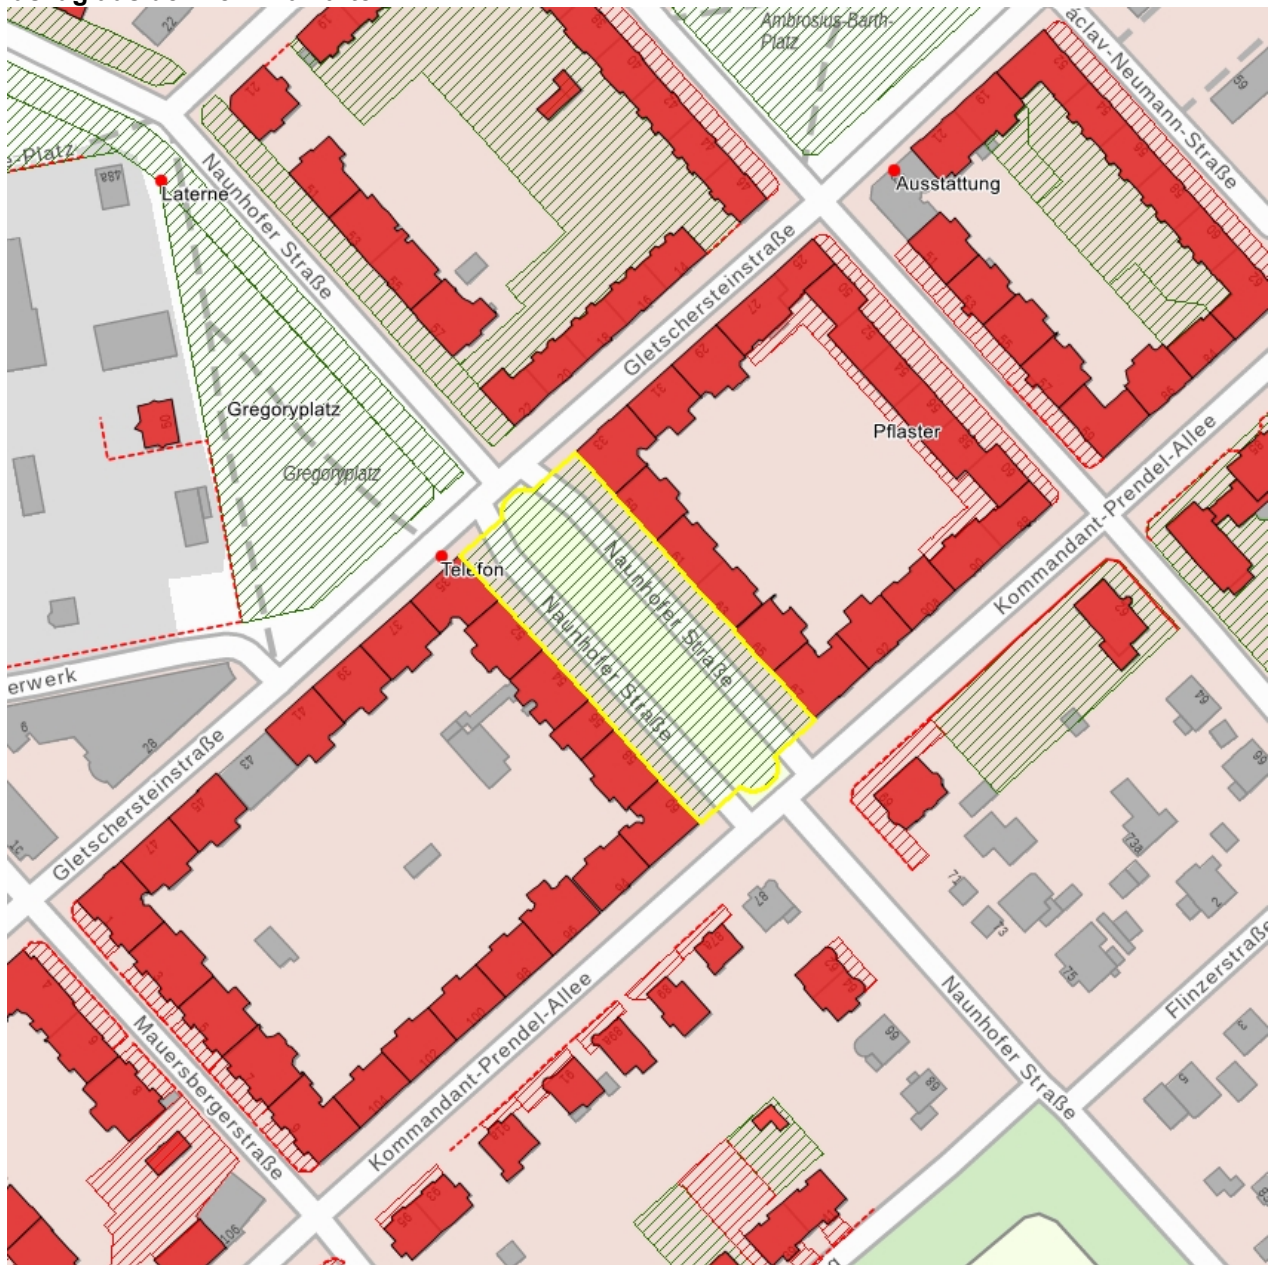

Auszug aus der Denkmalkarte

Dieses Dokument ist gemäß der Creative Commons-Lizenz CC-BY-NC-ND urheberrechtlich geschützt.