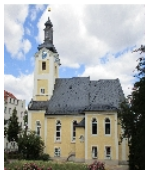

Fotonummer
Aufnahmejahr
Fotograf
Beschreibung

F 09264897 S
2019
Nitzsche, Mathis
Kirche