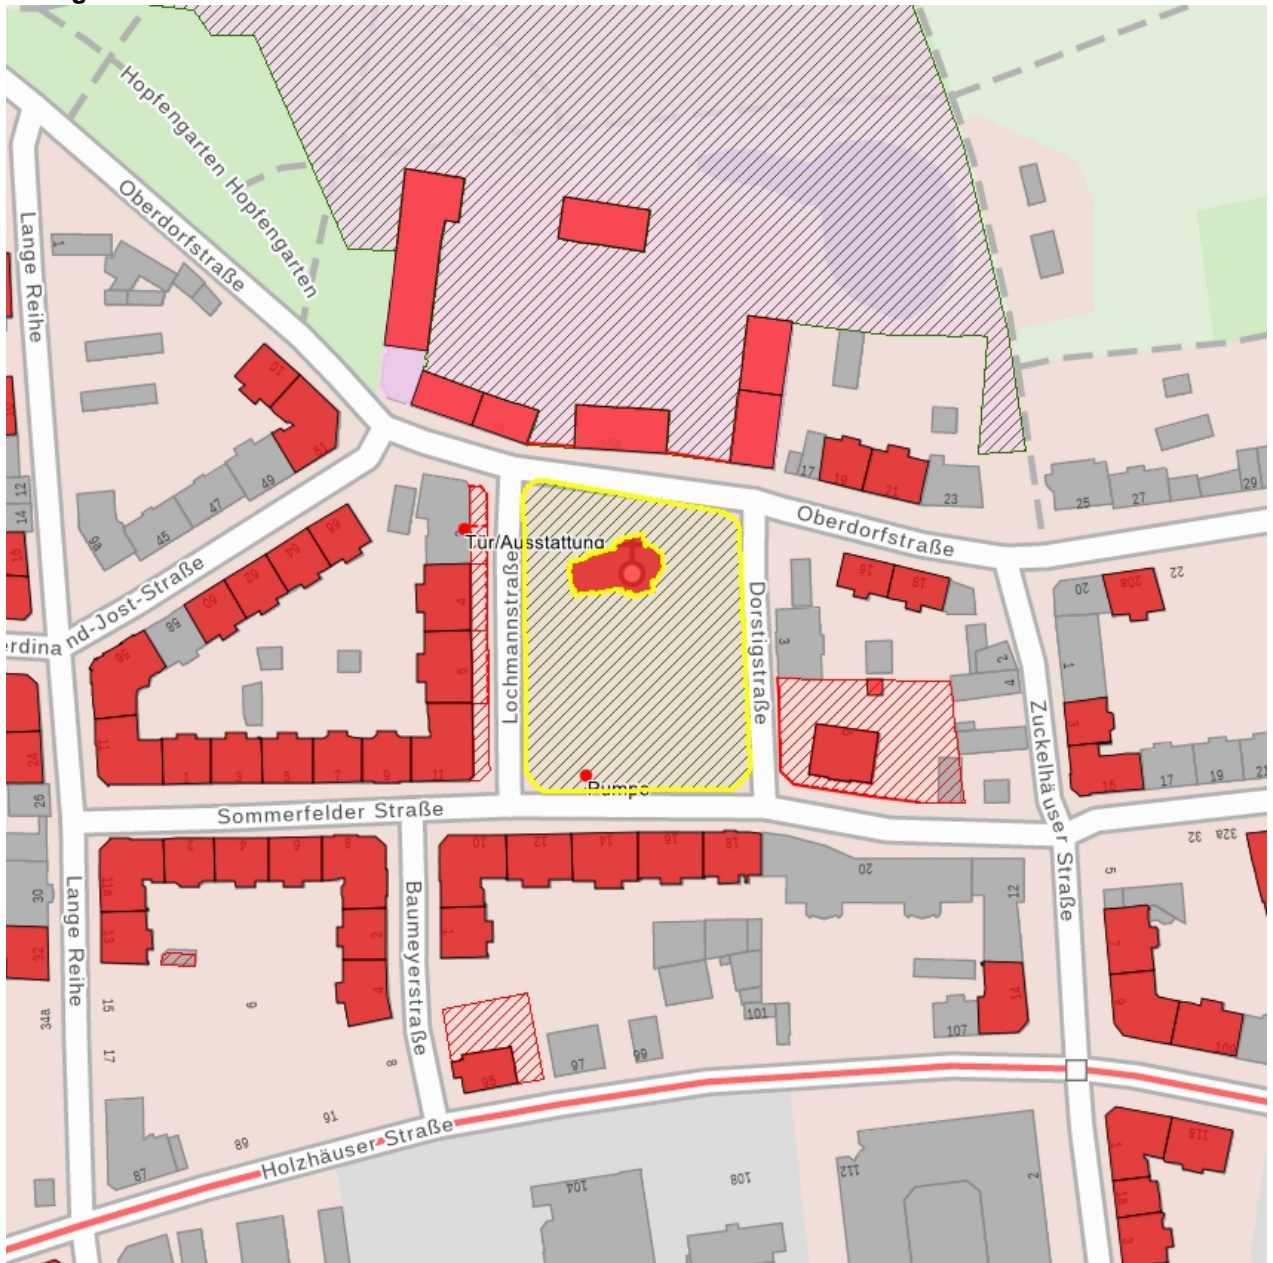

Auszug aus der Denkmalkarte

Dieses Dokument ist gemäß der Creative Commons-Lizenz CC-BY-NC-ND urheberrechtlich geschützt.